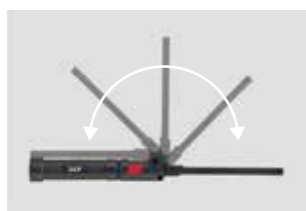

3種のLEDライトを搭載した折りたたみ式ライト