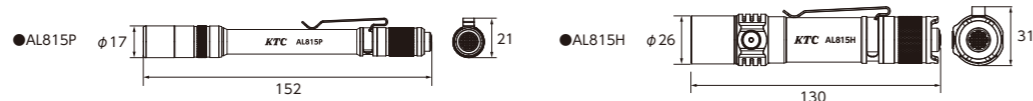

充電式LEDハンドライト

RECHARGEABLE LED HAND LIGHT

No.	光源 (lm)	連続使用時間 (h)	質量 (g)	φ	小売参考価格
AL815H	1,000(強)	1.5(強)	135	1	¥ 9,900

- ・小型でスリムなペンタイプで、胸ポケットやペンケース等にも収納可能。
- ・ペンクリップ付きなので、バインダーや胸ポケットに取付けることが可能。
- ・コンパクトながら最大1,000lmの明るさで、連続1.5時間照射が可能。(AL815H)
- ・電源スイッチと切替スイッチを分離。本機を持った状態で点灯パターンの切替が容易。(AL815H)
- ・調光段階 / AL815P: 3段階(強・弱・エコ) AL815H: 4段階(ストロボ・強・弱・エコ)
- ・充電端子 / AL815PはUSB Type-C。充電時間は約2.5時間。AL815HはUSB micro-B。充電時間は約4時間
- ・防塵防水 / AL815PはIP66。AL815HはIP68