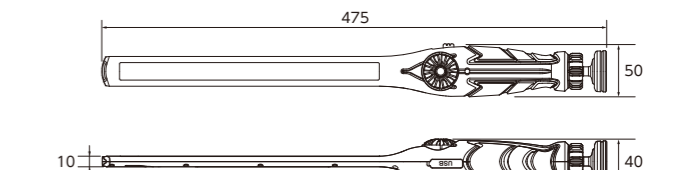

充電式LEDスリムライト

RECHARGEABLE LED SLIM LIGHT

No.	光源 (lm)	連続使用時間 (h)	質量 (g)	φ	小売参考価格
AL810	900(中間色)	1.6(中間色)	310	1	¥ 12,600

- ・最大900lmの明るさで、連続約1.6時間照射が可能。
- ・本体右側面にあるノブで調色が可能。
- ・グリップ底部に強力マグネットを装備。360°自在に回転するので、好みの角度で固定が可能。
- ・吊り下げ用のフックを2個装備。
- ・本体上部には微弱なマグネットを装備。狭小スペースに落ちた小部品等を拾い上げることができる。
- ・点灯パターン / 白色、暖色、中間色
- ・調光段階 / 無段階(ダイヤル式)
- ・充電端子 / USB micro-B。充電時間は約2.8時間
- ・防塵 / IP5X