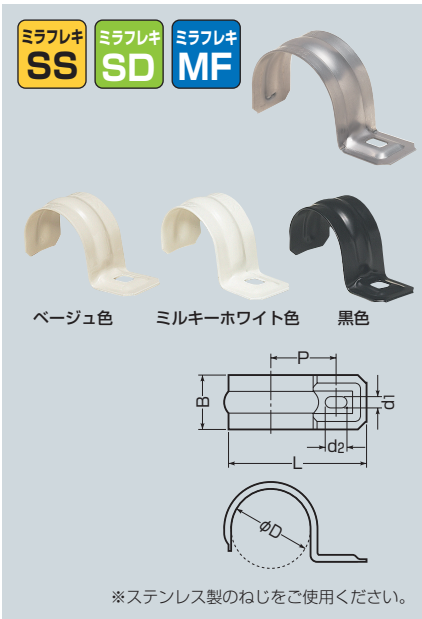

PF管ステンレス片サドル

- PF管を露出配管する場合の固定に使用します。
- 錆に強いステンレス製です。

色	品番	適合	φD	B	L	P	d ₁	d ₂	入数	希望小売価格(税抜)
ー	SSKTF-16	PF管16	22	15	42	20	5	7	20	62
	SSKTF-22	PF管22	30.5	20	53	25	5	8	20	66
	SSKTF-28	PF管28	36.5	25	63	30	5.2	10	20	110
	SSKTF-30	MF-30	39	25	67	31.5	5.2	10	10	130
	SSKTF-36	PF管36	45.5	25	74	35	5.2	10	10	150
	SSKTF-16J	PF管16	22	15	42	20	5	7	20	220
ベージュ	SSKTF-22J	PF管22	30.5	20	53	25	5	8	20	260
	SSKTF-28J	PF管28	36.5	25	63	30	5.2	10	20	400
	SSKTF-30J	MF-30	39	25	67	31.5	5.2	10	10	480
	SSKTF-36J	PF管36	45.5	25	74	35	5.2	10	10	540
ミルキーホワイト	SSKTF-16M	PF管16	22	15	42	20	5	7	20	220
	SSKTF-22M	PF管22	30.5	20	53	25	5	8	20	260
	SSKTF-28M	PF管28	36.5	25	63	30	5.2	10	20	400
黒	SSKTF-36M	PF管36	45.5	25	74	35	5.2	10	10	540
	SSKTF-16K	PF管16	22	15	42	20	5	7	20	220
	SSKTF-22K	PF管22	30.5	20	53	25	5	8	20	260
	SSKTF-28K	PF管28	36.5	25	63	30	5.2	10	20	400
	SSKTF-30K	MF-30	39	25	67	31.5	5.2	10	10	480
	SSKTF-36K	PF管36	45.5	25	74	35	5.2	10	10	540