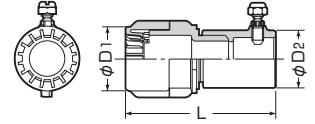

Gタイプ

※サイズ42, 54, 薄鋼電線管(ねじ付)の場合はケーブル工事に使用ください。

●CD管と薄鋼電線管(ねじ付・ねじ無)相互の接続に使用します。

品番	適合管		φD ₁	φD ₂	L	入数	最小入数	
	CD管↔	薄鋼						
CDCP-14G	14	19	26.9	25.6	63.5	100	10	
CDCP-16G	16	19	28.4	25.6	66	100	10	
CDCP-22G	22	25	36.1	31.9	75.5	100	10	
CDCP-28G	28	31	44	38.3	88	50	10	
CDCP-36G	36	39	53.5	45.6	101.5	50	1	
CDCP-42G	42	51	60.5	56	137		1	
CDCP-54G	54	63	73.4	70	164.9		1	