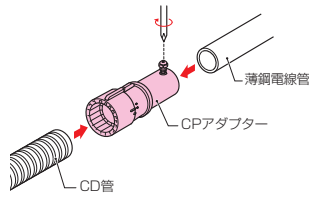

Gタイプ

※サイズ42, 54, 薄鋼電線管(ねじ付)の場合はケーブル工事に使用ください。

●CD管と薄鋼電線管(ねじ付・ねじ無)相互の接続に使用します。

品番	適合管		φD ₁	φD ₂	L	入数	最小入数	
	CD管↔	薄鋼						
CDCP-14G	14	19	26.9	25.6	63.5	100	10	
CDCP-16G	16	19	28.4	25.6	66	100	10	
CDCP-22G	22	25	36.1	31.9	75.5	100	10	
CDCP-28G	28	31	44	38.3	88	50	10	
CDCP-36G	36	39	53.5	45.6	101.5	50	1	
CDCP-42G	42	51	60.5	56	137		1	
CDCP-54G	54	63	73.4	70	164.9		1	