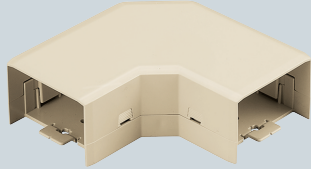

ミラダクト付属品 曲ガリ

新商品

屋外・屋内兼用

タッピンねじ付

色見本 → 1300頁

●コーナー、曲がり箇所に使します。

※ケーブル引き込み箇所にも使用できます。

※ケーブルによりカバーに負荷がかかる場合は、市販のねじでカバーを固定することができます。

規格	L	B	H
40型	95.6	45.2	32.7
60型	123	66	43

規格	品 番				入数	標準価格
	カベ白	ミルクホワイト	チョコレート	ブラック		
40型	MIDM-40W	MIDM-40M	MIDM-40T	MIDM-40K	1	410
60型	MIDM-60W	MIDM-60M	MIDM-60T	MIDM-60K	1	670