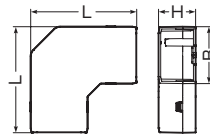

規格	L	B	H
40型	95.6	45.2	32.7
60型	123	66	43

規格	品 番				入数	標準価格
	カベ白	ミルクホワイト	チョコレート	ブラック		
40型	MIDM-40W	MIDM-40M	MIDM-40T	MIDM-40K	1	410
60型	MIDM-60W	MIDM-60M	MIDM-60T	MIDM-60K	1	670