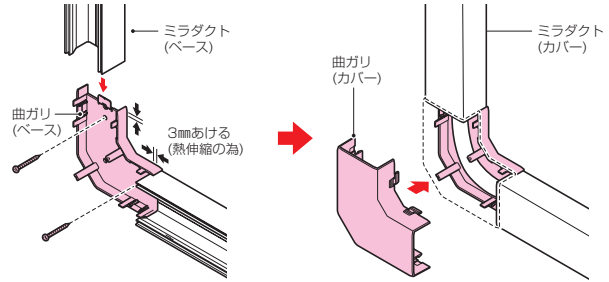

ミラダクト付属品 曲ガリ

新商品

屋外・屋内兼用

タッピンねじ付

色見本 → 1300頁

●コーナー、曲がり箇所に使します。

※ケーブル引き込み箇所にも使用できます。

※ケーブルによりカバーに負荷がかかる場合は、市販のねじでカバーを固定することができます。

規格	L	B	H
40型	95.6	45.2	32.7
60型	123	66	43

規格	品 番				入数	標準価格
	カベ白	ミルクホワイト	チョコレート	ブラック		
40型	MIDM-40W	MIDM-40M	MIDM-40T	MIDM-40K	1	410
60型	MIDM-60W	MIDM-60M	MIDM-60T	MIDM-60K	1	670