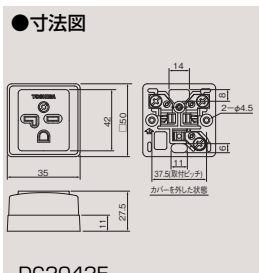

アース付抜け止め角形ダブルコンセント  
DC1282E(W) ¥980〇  
●15A-125V AC ●●100(10)

DC1111E(W)

DC1271EET(W)

DC1272E(W)

DC1272EET(W)

DC1282E(W)

アース付露出コンセント巻きじめ端子

20A 125Vアース付兼用露出コンセント  
DC1171E ¥560〇  
●20A-125V AC ●●100(10)  
(送りなし)

20A 250Vアース付兼用露出コンセント  
DC2042E ¥650〇  
●20A-250V AC ●●100(10)  
(送りなし)

DC1171E

DC2042E

スイッチ

コントロール

コンセント

プレート

人感スイッチ