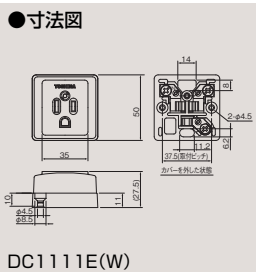

20A 125V兼用露出コンセント  
DC1171(W) ¥460〇  
●20A-125V AC ●●100(10)  
(送りなし)

DC1121(W)

DC1272(W)

DC1133(W)

DC1143(W)

DC1171(W)

○取付ピッチは刃受側から見たものです。

アース付露出コンセント巻きじめ端子

アース付角形コンセント  
DC1111E(W) ¥310〇  
●15A-125V AC ●●100(10)  
(送りなし)

フラットアースターミナル付アース付角形コンセント  
DC1271EET(W) ¥730〇  
●15A-125V AC ●●100(10)

アース付角形ダブルコンセント  
DC1272E(W) ¥540〇  
●15A-125V AC ●●100(10)

フラットアースターミナル付アース付角形ダブルコンセント  
DC1272EET(W) ¥860〇  
●15A-125V AC ●●100(10)

アース付抜け止め角形ダブルコンセント  
DC1282E(W) ¥980〇  
●15A-125V AC ●●100(10)

DC1111E(W)

DC1271EET(W)

DC1272E(W)

DC1272EET(W)

DC1282E(W)

アース付露出コンセント巻きじめ端子

20A 125Vアース付兼用露出コンセント  
DC1171E ¥560〇  
●20A-125V AC ●●100(10)  
(送りなし)