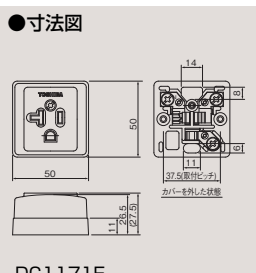

アース付抜け止め角形ダブルコンセント  
DC1282E(W) ¥980〇  
●15A-125V AC ●●100(10)

DC1111E(W)

DC1271EET(W)

DC1272E(W)

DC1272EET(W)

DC1282E(W)

アース付露出コンセント巻きじめ端子

20A 125Vアース付兼用露出コンセント  
DC1171E ¥560〇  
●20A-125V AC ●●100(10)  
(送りなし)

20A 250Vアース付兼用露出コンセント  
DC2042E ¥650〇  
●20A-250V AC ●●100(10)  
(送りなし)

DC1171E

DC2042E

スイッチ

コントロール

コンセント

プレート

人感スイッチ