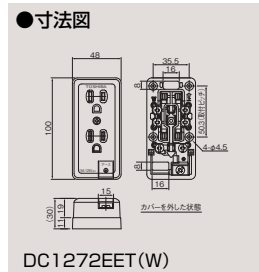

アース付抜け止め角形ダブルコンセント  
DC1282E(W) ¥980〇  
●15A-125V AC ●●100(10)

DC1111E(W)

DC1271EET(W)

DC1272E(W)

DC1272EET(W)

DC1282E(W)

アース付露出コンセント巻きじめ端子

20A 125Vアース付兼用露出コンセント  
DC1171E ¥560〇  
●20A-125V AC ●●100(10)  
(送りなし)

20A 250Vアース付兼用露出コンセント  
DC2042E ¥650〇  
●20A-250V AC ●●100(10)  
(送りなし)

DC1171E

DC2042E

スイッチ

コントロール

コンセント

プレート

人感スイッチ