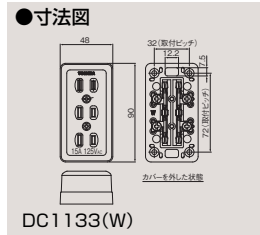

露出コンセント

露出コンセント巻きじめ端子

角形コンセント  
DC1121(W) ¥210〇  
●15A-125V AC ●●100(10)

角形ダブルコンセント  
DC1272(W) ¥340〇  
●15A-125V AC ●●100(10)

角形トリプルコンセント  
DC1133(W) ¥540〇  
●15A-125V AC ●●100(10)

L形トリプルコンセント  
DC1143(W) ¥540〇  
●15A-125V AC ●●100(10)  
(送りなし)

20A 125V兼用露出コンセント  
DC1171(W) ¥460〇  
●20A-125V AC ●●100(10)  
(送りなし)

DC1121(W)

DC1272(W)

DC1133(W)

DC1143(W)

DC1171(W)

○取付ピッチは刃受側から見たものです。

アース付露出コンセント巻きじめ端子