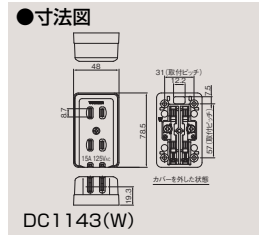

20A 125V兼用露出コンセント  
DC1171(W) ¥460〇  
●20A-125V AC ●●100(10)  
(送りなし)

DC1121(W)

DC1272(W)

DC1133(W)

DC1143(W)

DC1171(W)

○取付ピッチは刃受側から見たものです。

アース付露出コンセント巻きじめ端子