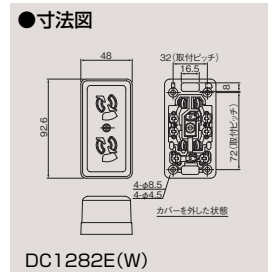

20A 125V兼用露出コンセント  
DC1171(W) ¥460〇  
●20A-125V AC ●●100(10)  
(送りなし)

DC1121(W)

DC1272(W)

DC1133(W)

DC1143(W)

DC1171(W)

○取付ピッチは刃受側から見たものです。

アース付露出コンセント巻きじめ端子

アース付抜け止め角形ダブルコンセント  
DC1282E(W) ¥980〇  
●15A-125V AC ●●100(10)

DC1111E(W)

DC1271EET(W)

DC1272E(W)

DC1272EET(W)

DC1282E(W)

アース付露出コンセント巻きじめ端子

20A 125Vアース付兼用露出コンセント  
DC1171E ¥560〇  
●20A-125V AC ●●100(10)  
(送りなし)

20A 250Vアース付兼用露出コンセント  
DC2042E ¥650〇  
●20A-250V AC ●●100(10)  
(送りなし)

DC1171E

DC2042E

スイッチ

コントロール

コンセント

プレート

人感スイッチ