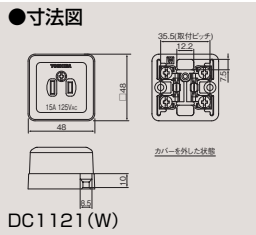

露出コンセント

露出コンセント巻きじめ端子

角形コンセント  
DC1121(W) ¥210〇  
●15A-125V AC ●●100(10)

角形ダブルコンセント  
DC1272(W) ¥340〇  
●15A-125V AC ●●100(10)

角形トリプルコンセント  
DC1133(W) ¥540〇  
●15A-125V AC ●●100(10)

L形トリプルコンセント  
DC1143(W) ¥540〇  
●15A-125V AC ●●100(10)  
(送りなし)

20A 125V兼用露出コンセント  
DC1171(W) ¥460〇  
●20A-125V AC ●●100(10)  
(送りなし)

DC1121(W)

DC1272(W)

DC1133(W)

DC1143(W)

DC1171(W)

○取付ピッチは刃受側から見たものです。

アース付露出コンセント巻きじめ端子