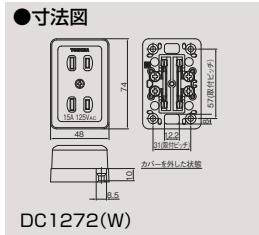

露出コンセント

露出コンセント巻きじめ端子

角形コンセント  
DC1121(W) ¥210〇  
●15A-125V AC ●●100(10)

角形ダブルコンセント  
DC1272(W) ¥340〇  
●15A-125V AC ●●100(10)

角形トリプルコンセント  
DC1133(W) ¥540〇  
●15A-125V AC ●●100(10)

L形トリプルコンセント  
DC1143(W) ¥540〇  
●15A-125V AC ●●100(10)  
(送りなし)

20A 125V兼用露出コンセント  
DC1171(W) ¥460〇  
●20A-125V AC ●●100(10)  
(送りなし)

DC1121(W)

DC1272(W)

DC1133(W)

DC1143(W)

DC1171(W)

○取付ピッチは刃受側から見たものです。

アース付露出コンセント巻きじめ端子