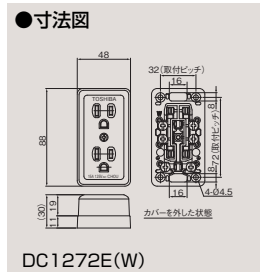

20A 125V兼用露出コンセント  
DC1171(W) ¥460〇  
●20A-125V AC ●●100(10)  
(送りなし)

DC1121(W)

DC1272(W)

DC1133(W)

DC1143(W)

DC1171(W)

○取付ピッチは刃受側から見たものです。

アース付露出コンセント巻きじめ端子

アース付抜け止め角形ダブルコンセント  
DC1282E(W) ¥980〇  
●15A-125V AC ●●100(10)

DC1111E(W)

DC1271EET(W)

DC1272E(W)

DC1272EET(W)

DC1282E(W)

アース付露出コンセント巻きじめ端子

20A 125Vアース付兼用露出コンセント  
DC1171E ¥560〇  
●20A-125V AC ●●100(10)  
(送りなし)