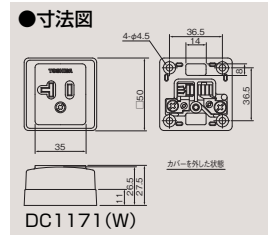

20A 125V兼用露出コンセント  
DC1171(W) ¥460〇  
●20A-125V AC ●●100(10)  
(送りなし)

DC1121(W)

DC1272(W)

DC1133(W)

DC1143(W)

DC1171(W)

○取付ピッチは刃受側から見たものです。

アース付露出コンセント巻きじめ端子