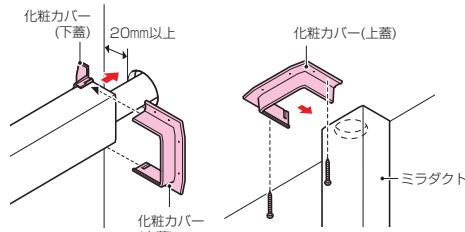

ミラダクト付属品 化粧カバー

新商品

屋外・屋内兼用

カラーねじ付

色見本 → 1300頁

- 壁、天井貫通部の化粧カバー、プルボックスとの接続箇所に使用します。
- フリージョイント(蛇腹部)にも使用できます。

※天井面等、コーナー際の引き出し箇所を使用する場合は、下蓋を外します。

※プルボックスへの取り付けは、短いビスか両面テープで固定してください。