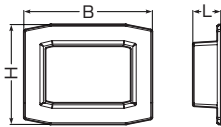

ミラダクト付属品 化粧カバー

新商品

屋外・屋内兼用

カラーねじ付

色見本 → 1300頁

- 壁、天井貫通部の化粧カバー、プルボックスとの接続箇所に使用します。
- フリージョイント(蛇腹部)にも使用できます。

※天井面等、コーナー際の引き出し箇所を使用する場合は、下蓋を外します。

※プルボックスへの取り付けは、短いビスか両面テープで固定してください。

規格	L	B	H
40型	15	72	62
60型	20	92	72

規格	品番				入数	標準価格
	カベ白	ミルクホワイト	チョコレート	ブラック		
40型	MIDK-40W	MIDK-40M	MIDK-40T	MIDK-40K	1	240
60型	MIDK-60W	MIDK-60M	MIDK-60T	MIDK-60K	1	360