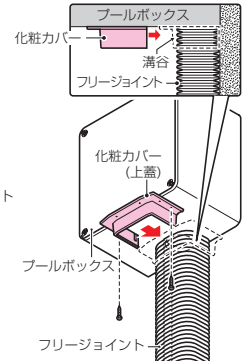

ミラダクト付属品 化粧カバー

新商品

屋外・屋内兼用

カラーねじ付

色見本 → 1300頁

- 壁、天井貫通部の化粧カバー、プルボックスとの接続箇所に使用します。
- フリージョイント(蛇腹部)にも使用できます。

※天井面等、コーナー際の引き出し箇所を使用する場合は、下蓋を外します。

※プルボックスへの取り付けは、短いビスか両面テープで固定してください。