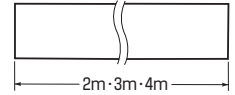

高耐  
候性  
耐衝撃性  
HI

※サイズ100はVP管100サイズと寸法の互換性があります。

ダクトクリップ  
→ 1014頁

ミラックハンガー  
→ 1463頁

茶系の外壁等にマッチする色もあります。  
→ 1066頁

ライトブラウン    ブラック    チョコレート

並べて配管する場合はミラックハンガーとダクトクリップが便利です。

全長	品 番				φD	近似内径	入数	希望小売価格(税抜)
	ベージュ	ミルクホワイト	グレー	※濃紺				
2m	<b>VE-10J2</b>	—	—	—	14	10	20	400
	<b>VE-14J2</b>	—	—	—	18	14	20	360
	<b>VE-16J2</b>	—	—	—	22	18	30	440
	<b>VE-22J2</b>	—	—	—	26	22	30	490
	<b>VE-28J2</b>	—	—	—	34	28	20	950
	<b>VE-36J2</b>	—	—	—	42	35	20	1,370
3m	<b>VE-16J3</b>	—	—	—	22	18	30	650
	<b>VE-22J3</b>	—	—	—	26	22	30	700
	<b>VE-28J3</b>	—	—	—	34	28	20	1,410
	<b>VE-36J3</b>	—	—	—	42	35	10	2,030
	<b>VE-42J3</b>	—	—	—	48	40	5	2,680
	<b>VE-54J3</b>	—	—	—	60	51	5	3,720
4m	<b>VE-14J4</b>	<b>VE-14M</b>	<b>VE-14</b>	<b>VE-14DB</b>	18	14	20	630
	<b>VE-16J4</b>	<b>VE-16M</b>	<b>VE-16</b>	<b>VE-16DB</b>	22	18	30	780
	<b>VE-22J4</b>	<b>VE-22M</b>	<b>VE-22</b>	<b>VE-22DB</b>	26	22	30	860
	<b>VE-28J4</b>	<b>VE-28M</b>	<b>VE-28</b>	<b>VE-28DB</b>	34	28	20	1,690
	<b>VE-36J4</b>	<b>VE-36M</b>	<b>VE-36</b>	<b>VE-36DB</b>	42	35	10	2,450
	<b>VE-42J4</b>	<b>VE-42M</b>	<b>VE-42</b>	<b>VE-42DB</b>	48	40	5	3,250
	<b>VE-54J4</b>	<b>VE-54M</b>	<b>VE-54</b>	<b>VE-54DB</b>	60	51	5	4,480
	<b>VE-70J4</b>	<b>VE-70M</b>	<b>VE-70</b>	<b>VE-70DB</b>	76	67	3	5,380
	<b>VE-82J4</b>	<b>VE-82M</b>	<b>VE-82</b>	<b>VE-82DB</b>	89	77	1	9,440
	<b>VE-100J4</b>	<b>VE-100M</b>	<b>VE-100</b>	—	114	100	1	15,300