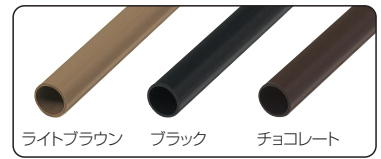

高耐  
候性  
耐衝撃性  
HI

※サイズ100はVP管100サイズと寸法の互換性があります。

ダクトクリップ  
→ 1014頁

ミラックハンガー  
→ 1463頁

茶系の外壁等にマッチする色もあります。  
→ 1066頁

ライトブラウン    ブラック    チョコレート

並べて配管する場合はミラックハンガーとダクトクリップが便利です。

全長	品 番				φD	近似内径	入数	希望小売価格(税抜)
	ベージュ	ミルクホワイト	グレー	※濃紺				
2m	<b>VE-10J2</b>	—	—	—	14	10	20	400
	<b>VE-14J2</b>	—	—	—	18	14	20	360
	<b>VE-16J2</b>	—	—	—	22	18	30	440
	<b>VE-22J2</b>	—	—	—	26	22	30	490
	<b>VE-28J2</b>	—	—	—	34	28	20	950
	<b>VE-36J2</b>	—	—	—	42	35	20	1,370
3m	<b>VE-16J3</b>	—	—	—	22	18	30	650
	<b>VE-22J3</b>	—	—	—	26	22	30	700
	<b>VE-28J3</b>	—	—	—	34	28	20	1,410
	<b>VE-36J3</b>	—	—	—	42	35	10	2,030
	<b>VE-42J3</b>	—	—	—	48	40	5	2,680
	<b>VE-54J3</b>	—	—	—	60	51	5	3,720
4m	<b>VE-14J4</b>	<b>VE-14M</b>	<b>VE-14</b>	<b>VE-14DB</b>	18	14	20	630
	<b>VE-16J4</b>	<b>VE-16M</b>	<b>VE-16</b>	<b>VE-16DB</b>	22	18	30	780
	<b>VE-22J4</b>	<b>VE-22M</b>	<b>VE-22</b>	<b>VE-22DB</b>	26	22	30	860
	<b>VE-28J4</b>	<b>VE-28M</b>	<b>VE-28</b>	<b>VE-28DB</b>	34	28	20	1,690
	<b>VE-36J4</b>	<b>VE-36M</b>	<b>VE-36</b>	<b>VE-36DB</b>	42	35	10	2,450
	<b>VE-42J4</b>	<b>VE-42M</b>	<b>VE-42</b>	<b>VE-42DB</b>	48	40	5	3,250
	<b>VE-54J4</b>	<b>VE-54M</b>	<b>VE-54</b>	<b>VE-54DB</b>	60	51	5	4,480
	<b>VE-70J4</b>	<b>VE-70M</b>	<b>VE-70</b>	<b>VE-70DB</b>	76	67	3	5,380
	<b>VE-82J4</b>	<b>VE-82M</b>	<b>VE-82</b>	<b>VE-82DB</b>	89	77	1	9,440
	<b>VE-100J4</b>	<b>VE-100M</b>	<b>VE-100</b>	—	114	100	1	15,300

在庫問合せ品

※濃紺色(DB)は1本単位でもご注文承ります。