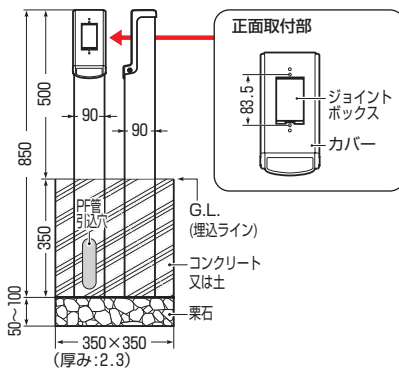

給電ポール (埋設タイプ) ショート

PS (内蔵ボックス)

- 地面からの高さ500mmのショートタイプ！庭の植え込みへの設置に最適です。
- 別売の根かせを使えば、土中埋設も可能です。

ご注意
※土中埋設を行う場合は必ず根かせ(MRP-N)を使用してください。

品番	色	取付箇所	取付器具ピッチ	仕上り高さ	入数
MRPS-1	シルバー	1箇所 (正面)	83.5mm	500mm	1
MRPS-1B	ブラウン				