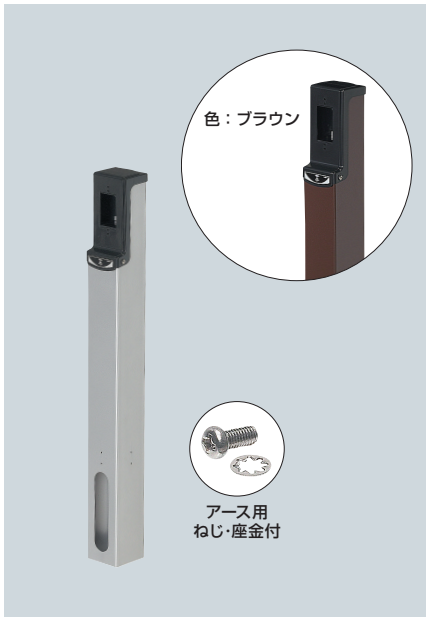

給電ポール (埋設タイプ) ショート

PS (内蔵ボックス)

- 地面からの高さ500mmのショートタイプ！庭の植え込みへの設置に最適です。
- 別売の根かせを使えば、土中埋設も可能です。

ご注意
※土中埋設を行う場合は必ず根かせ(MRP-N)を使用してください。

品番	色	取付箇所	取付器具ピッチ	仕上り高さ	入数
MRPS-1	シルバー	1箇所 (正面)	83.5mm	500mm	1
MRPS-1B	ブラウン				