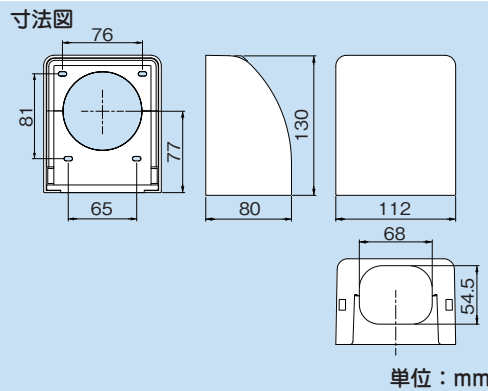

# 隠ぺい配管取り出し ウォールカバー IHM

隠ぺい配管施工の  
配管の取り出し部に!

Point!  
アイボリーと  
シルバーの  
2色をラインナップ!

隠ぺい配管取り出し  
ウォールカバー IHM

Point!  
ベース外周に  
四角コーキング可能!

コーキング部を  
カバーで覆うため  
コーキングの劣化を  
抑止します。

Point!  
フリーコーナー  
SF-77と接続可能!

製品仕様

コードNo.	型番	標準単価	梱包
03232	IHM-I	¥1,490	10
03236	IHM-S	¥1,980	10

仕様

- 材質…PVC
- 色調…IHM-I：アイボリー(カバー、ベース)  
IHM-S：シルバー塗装(カバー)  
アイボリー(ベース)

お問い合わせは

<https://www.INABA-DENKO.com/>

札幌営業所 (011)209-1784 (代) / 名古屋営業所 (052)541-1780 (代) / 九州 2 課 (092)283-1785 (代)  
 仙台営業所 (022)293-1785 (代) / 金沢営業所 (076)262-1783 (代) / 広域 1 課 (06)4391-1713 (代)  
 関東営業所 (048)642-1783 (代) / 近畿 1 課 (06)4391-1940 (代) / 広域 2 課 (03)5783-1722 (代)  
 首都圏 1 課 (03)5783-1723 (代) / 近畿 2 課 (06)4391-1732 (代) / 東京推進課 (03)5783-1721 (代)  
 首都圏 2 課 (03)5783-1724 (代) / 広島営業所 (082)545-1132 (代) / 大阪推進課 (06)4391-1941 (代)  
 横浜営業所 (045)470-1780 (代) / 九州 1 課 (092)283-1751 (代)