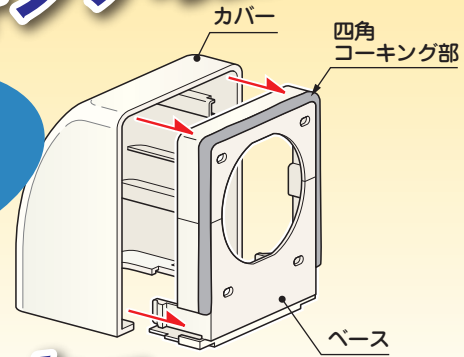

# 隠ぺい配管取り出し ウォールカバー IHM

隠ぺい配管施工の  
配管の取り出し部に!

Point!  
アイボリーと  
シルバーの  
2色をラインナップ!

隠ぺい配管取り出し  
ウォールカバー IHM

Point!  
ベース外周に  
四角コーキング可能!

コーキング部を  
カバーで覆うため  
コーキングの劣化を  
抑止します。

Point!  
フリーコーナー  
SF-77と接続可能!

製品仕様

コードNo.	型番	標準単価	梱包
03232	IHM-I	¥1,490	10
03236	IHM-S	¥1,980	10

仕様

- 材質…PVC
- 色調…IHM-I：アイボリー(カバー、ベース)  
IHM-S：シルバー塗装(カバー)  
アイボリー(ベース)

お問い合わせは

<https://www.INABA-DENKO.com/>

札幌営業所 (011)209-1784 (代) / 名古屋営業所 (052)541-1780 (代) / 九州 2 課 (092)283-1785 (代)  
 仙台営業所 (022)293-1785 (代) / 金沢営業所 (076)262-1783 (代) / 広域 1 課 (06)4391-1713 (代)  
 関東営業所 (048)642-1783 (代) / 近畿 1 課 (06)4391-1940 (代) / 広域 2 課 (03)5783-1722 (代)  
 首都圏 1 課 (03)5783-1723 (代) / 近畿 2 課 (06)4391-1732 (代) / 東京推進課 (03)5783-1721 (代)  
 首都圏 2 課 (03)5783-1724 (代) / 広島営業所 (082)545-1132 (代) / 大阪推進課 (06)4391-1941 (代)  
 横浜営業所 (045)470-1780 (代) / 九州 1 課 (092)283-1751 (代)