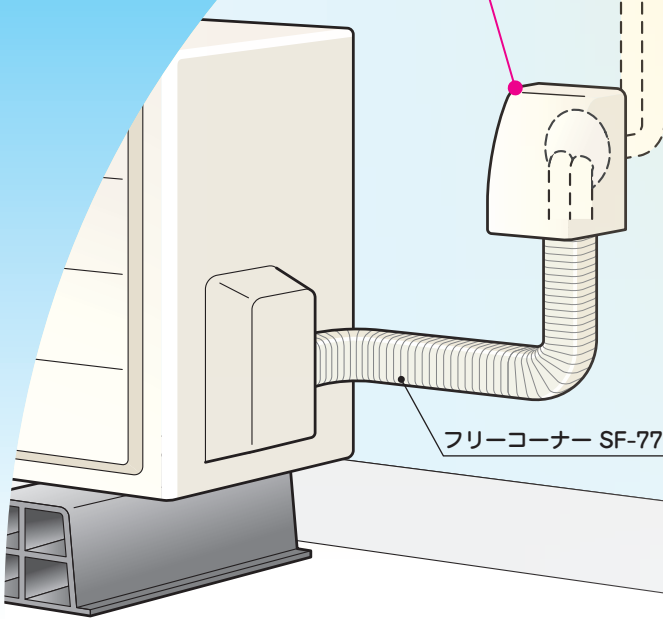

# 隠ぺい配管取り出し ウォールカバー IHM

隠ぺい配管施工の  
配管の取り出し部に!

Point!  
アイボリーと  
シルバーの  
2色をラインナップ!

隠ぺい配管取り出し  
ウォールカバー IHM

Point!  
ベース外周に  
四角コーキング可能!

コーキング部を  
カバーで覆うため  
コーキングの劣化を  
抑止します。

Point!  
フリーコーナー  
SF-77と接続可能!