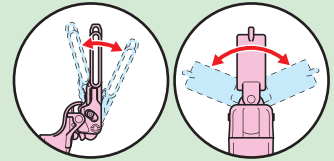

ケース本体 (TOR-CV1用)

- トリッパー CV(EE)とケーブルピーラー 3個が収納できるベルト掛けケースです。
※トリッパー CV(大径)は使用できません。
- ベルトにつけたままケースごと取り外せる着脱式ホルダータイプです。
- 着脱式ホルダーは、前後、左右に首が回転するため、どんな姿勢に対処します。
- ケースは片手で着脱できます。

▼ワンタッチで着脱OK!

着脱式ホルダーは、前後、左右に首が回転するため、どんな姿勢に対処できます。

※デンコーマック (着脱式ホルダータイプ) と互換性があります。➡68頁

品番	適用(収納量) ※大径除く	入数	希望小売価格(税抜)
TOR-1SY	●トリッパーCV1型、EE1型×1 ●ケーブルピーラー(替刃)×3	1	5,780