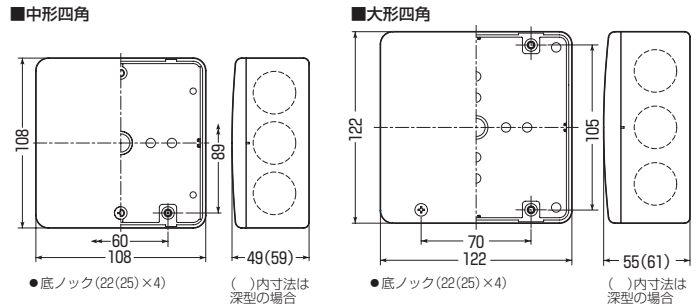

高耐  
候性  
耐衝撃性  
HI

- ボックスと蓋の境目が無いスマートなデザイン。コーナーにもピッタリ配管できます。
- 側面ロック付は3連並列配管ができます。(下表参照)
- 蓋の取り付けはビス1本です。(中形四角)
- 仕切板が取り付けられます。➡973頁

側面ロックの有無

※ロックは全て22(25)です。

規格	品番			ロック	入数	最小入数	標準価格
	ベージュ	ミルクホワイト	グレー				
中形四角 (浅型)	PVK-AFNJ	PVK-AFNM	PVK-AFN	付	50	1	580
	PVK-AFN1J	—	PVK-AFN1	付	50	1	580
	PVK-AFOJ	PVK-AFOM	PVK-AFO	無	50	1	580
中形四角 (深型)	PVK-BFNJ	PVK-BFNM	PVK-BFN	付	50	1	660
	PVK-BFN1J	—	PVK-BFN1	付	50	1	660
	PVK-BFOJ	PVK-BFOM	PVK-BFO	無	50	1	660
大形四角 (浅型)	PVK-ALFNJ	PVK-ALFNM	PVK-ALFN	付	20	1	1,130
	PVK-ALFN1J	—	PVK-ALFN1	付	20	1	1,130
	PVK-ALFOJ	PVK-ALFOM	PVK-ALFO	無	20	1	1,130
大形四角 (深型)	PVK-BLFNJ	PVK-BLFNM	PVK-BLFN	付	20	1	1,280
	PVK-BLFN1J	—	PVK-BLFN1	付	20	1	1,280
	PVK-BLFOJ	PVK-BLFOM	PVK-BLFO	無	20	1	1,280

3連ロック(22・22・22(25・25・25))コネクタ適合表(Fタイプ)

コネクタ種類	3連並列可能品		2連のみ並列可能品	
	中形四角	大形四角	中形四角	大形四角
VE管 2号コネクタ	2K-22以下	2K-22以下	—	—
CD管	Gタイプ	CDK-(14,16)G(S)-MFSK-(14,16)G(S)	CDK-(14,16,22)G(S)-MFSK-(14,16)G(S)	CDK-22G-MFSK-22G
	接着型	FPK-(14,16)-OS	FPK-(14,16)-O(S)	FPK-(14~22)-O
	ワンタッチ型	—	CDK-(14,16)Y(S)-FPK-(14,16)Y(S)	CDK-(14~22)Y-FPK-(14~22)Y
PF管	防水型(MF用)	—	FPK-16F以下	FPK-22F以下
PF管	パチコン	CDK-16GC-MFSK-16GC	CDK-(16,22)GC-MFSK-16GC	CDK-22GC-MFSK-22GC
	ボックスジョイント	BJ-22	BJ-22	—
	クイックタイプ	CDK-16C-MFSK-16C	CDK-(16,22)C-MFSK-16C	CDK-22C-MFSK-22C
	盤用コネクタ	CDK-(14,16)BG(S)-MFSK-(14,16)BG(S)	CDK-(14,16,22)BG(S)-MFSK-(14,16)BG(S)	CDK-22BG-MFSK-22BG