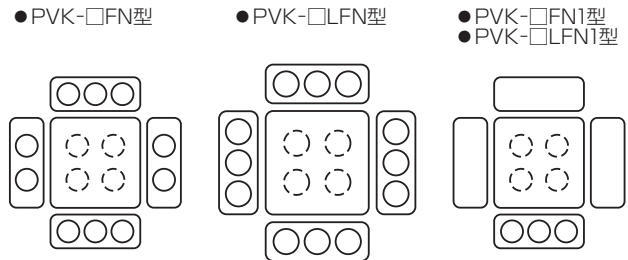

高耐  
候性  
耐衝撃性  
HI

- ボックスと蓋の境目が無いスマートなデザイン。コーナーにもピッタリ配管できます。
- 側面ロック付は3連並列配管ができます。(下表参照)
- 蓋の取り付けはビス1本です。(中形四角)
- 仕切板が取り付けられます。➡973頁

側面ロックの有無

※ロックは全て22(25)です。

規格	品番			ロック	入数	最小入数	標準価格
	ベージュ	ミルクホワイト	グレー				
中形四角 (浅型)	PVK-AFNJ	PVK-AFNM	PVK-AFN	付	50	1	580
	PVK-AFN1J	—	PVK-AFN1	付	50	1	580
	PVK-AFOJ	PVK-AFOM	PVK-AFO	無	50	1	580
中形四角 (深型)	PVK-BFNJ	PVK-BFNM	PVK-BFN	付	50	1	660
	PVK-BFN1J	—	PVK-BFN1	付	50	1	660
	PVK-BFOJ	PVK-BFOM	PVK-BFO	無	50	1	660
大形四角 (浅型)	PVK-ALFNJ	PVK-ALFNM	PVK-ALFN	付	20	1	1,130
	PVK-ALFN1J	—	PVK-ALFN1	付	20	1	1,130
	PVK-ALFOJ	PVK-ALFOM	PVK-ALFO	無	20	1	1,130
大形四角 (深型)	PVK-BLFNJ	PVK-BLFNM	PVK-BLFN	付	20	1	1,280
	PVK-BLFN1J	—	PVK-BLFN1	付	20	1	1,280
	PVK-BLFOJ	PVK-BLFOM	PVK-BLFO	無	20	1	1,280

3連ロック(22・22・22(25・25・25))コネクタ適合表(Fタイプ)

コネクタ種類	3連並列可能品		2連のみ並列可能品	
	中形四角	大形四角	中形四角	大形四角
VE管 2号コネクタ	2K-22以下	2K-22以下	—	—
CD管	Gタイプ	CDK-(14,16)G(S)-MFSK-(14,16)G(S)	CDK-(14,16,22)G(S)-MFSK-(14,16)G(S)	CDK-22G-MFSK-22G
	接着型	FPK-(14,16)-OS	FPK-(14,16)-O(S)	FPK-(14~22)-O
	ワンタッチ型	—	CDK-(14,16)Y(S)-FPK-(14,16)Y(S)	CDK-(14~22)Y-FPK-(14~22)Y
PF管	防水型(MF用)	—	FPK-16F以下	FPK-22F以下
PF管	パチコン	CDK-16GC-MFSK-16GC	CDK-(16,22)GC-MFSK-16GC	CDK-22GC-MFSK-22GC
	ボックスジョイント	BJ-22	BJ-22	—
	クイックタイプ	CDK-16C-MFSK-16C	CDK-(16,22)C-MFSK-16C	CDK-22C-MFSK-22C
	盤用コネクタ	CDK-(14,16)BG(S)-MFSK-(14,16)BG(S)	CDK-(14,16,22)BG(S)-MFSK-(14,16)BG(S)	CDK-22BG-MFSK-22BG