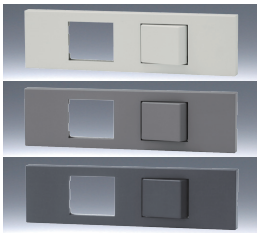

扉付コンセント+3路スイッチセット

コンセント 2P 15A / 125V
スイッチ 15A / 300V

3路スイッチセット+スペース

スイッチ 15A / 300V

スペース+3路スイッチセット

スイッチ 15A / 300V

品番	色	標準価格
KAG-2560	PW	¥2,240
KAG-2561	SG	¥2,610
KAG-2562	SB	¥2,610

品番	色	標準価格
KAG-2587	PW	¥1,840
KAG-2588	SG	¥2,280
KAG-2589	SB	¥2,280