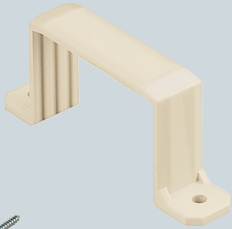

ミラダクト付属品 両サドル

新商品

屋外・屋内兼用

カラーねじ付

色見本 → 1300頁

- ダクトの横引き時の補強、変形防止、いたずら防止に使用します。
- フリージョイントの中間部、接続部にも使用できます。

規格	L	B	H
40型	74	14	33
60型	101	20	43

規格	品番				入数	標準価格
	カベ白	ミルクイーホワイト	チョコレート	ブラック		
40型	MIDS-40W	MIDS-40M	MIDS-40T	MIDS-40K	1	170
60型	MIDS-60W	MIDS-60M	MIDS-60T	MIDS-60K	1	310