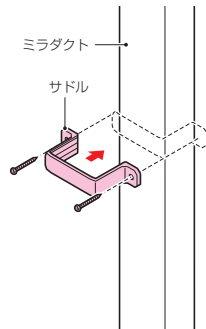

ミラダクト付属品 両サドル

新商品

屋外・屋内兼用

カラーねじ付

色見本 → 1300頁

- ダクトの横引き時の補強、変形防止、いたずら防止に使用します。
- フリージョイントの中間部、接続部にも使用できます。

規格	L	B	H
40型	74	14	33
60型	101	20	43

規格	品番				入数	標準価格
	カベ白	ミルクイーホワイト	チョコレート	ブラック		
40型	MIDS-40W	MIDS-40M	MIDS-40T	MIDS-40K	1	170
60型	MIDS-60W	MIDS-60M	MIDS-60T	MIDS-60K	1	310