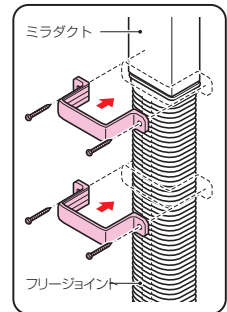

ミラダクト付属品 両サドル

新商品

屋外・屋内兼用

カラーねじ付

色見本 → 1300頁

- ダクトの横引き時の補強、変形防止、いたずら防止に使用します。
- フリージョイントの中間部、接続部にも使用できます。

規格	L	B	H
40型	74	14	33
60型	101	20	43

規格	品番				入数	標準価格
	カベ白	ミルクイーホワイト	チョコレート	ブラック		
40型	MIDS-40W	MIDS-40M	MIDS-40T	MIDS-40K	1	170
60型	MIDS-60W	MIDS-60M	MIDS-60T	MIDS-60K	1	310