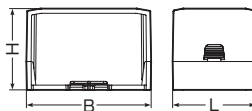

ミラダクト付属品 連結ソケット

新商品

屋外・屋内兼用

タッピンねじ付

色見本 → 1300頁

●ダクトとダクトの継ぎ目箇所に使用します。

規格	L	B	H
40型	40	45	33
60型	44	66	43

規格	品番				入数	標準価格
	カベ白	ミルクホワイト	チョコレート	ブラック		
40型	MIDR-40W	MIDR-40M	MIDR-40T	MIDR-40K	1	170
60型	MIDR-60W	MIDR-60M	MIDR-60T	MIDR-60K	1	240