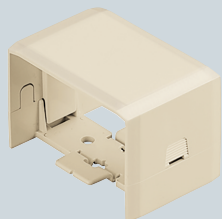

ミラダクト付属品 連結ソケット

新商品

屋外・屋内兼用

タッピンねじ付

色見本 → 1300頁

●ダクトとダクトの継ぎ目箇所に使用します。

規格	L	B	H
40型	40	45	33
60型	44	66	43

規格	品番				入数	標準価格
	カベ白	ミルクホワイト	チョコレート	ブラック		
40型	MIDR-40W	MIDR-40M	MIDR-40T	MIDR-40K	1	170
60型	MIDR-60W	MIDR-60M	MIDR-60T	MIDR-60K	1	240