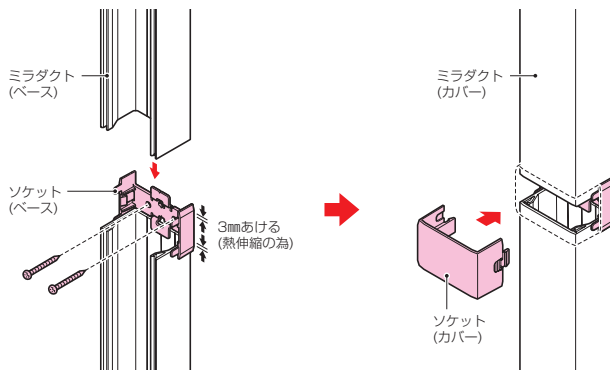

ミラダクト付属品 連結ソケット

新商品

屋外・屋内兼用

タッピンねじ付

色見本 → 1300頁

●ダクトとダクトの継ぎ目箇所に使用します。

規格	L	B	H
40型	40	45	33
60型	44	66	43

規格	品番				入数	標準価格
	カベ白	ミルクホワイト	チョコレート	ブラック		
40型	MIDR-40W	MIDR-40M	MIDR-40T	MIDR-40K	1	170
60型	MIDR-60W	MIDR-60M	MIDR-60T	MIDR-60K	1	240