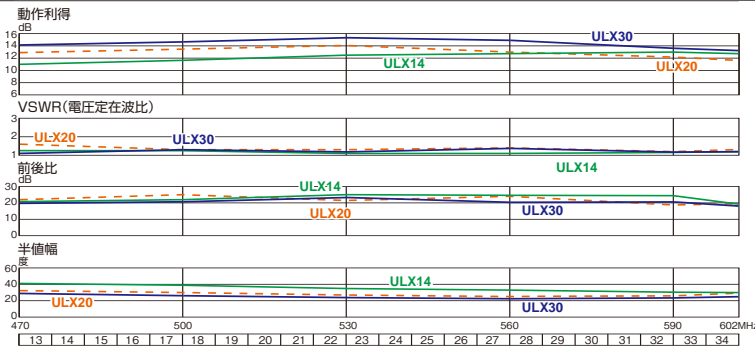

ローチャンネル(13ch.~34ch.)用

14素子パラスタック式
(弱・超弱電界地域用)

20素子パラスタック式
(弱・超弱電界地域用)

ULX14

ULX20

品名	高性能形UHF 14素子アンテナ (ローチャンネル)	高性能形UHF 20素子アンテナ (ローチャンネル)	高性能形UHF 30素子アンテナ (ローチャンネル)
型番	ULX14	ULX20	ULX30
希望小売価格	¥15,488 (税抜価格 ¥14,080)	¥19,734 (税抜価格 ¥17,940)	¥25,652 (税抜価格 ¥23,320)
素子数	14(パラスタック式)	20(パラスタック式)	30(パラスタック式)
受信チャンネル(ch.)	13~34	13~34	13~34
偏波面	水平または垂直	水平または垂直	水平または垂直
出力インピーダンス(Ω)	75(F形)	75(F形)	75(F形)
動作利得(dB)	10.6~13.5	11.3~14.5	13.2~16.1
VSWR	2.2以下	2.2以下	2.0以下
半値幅(度)	26~43	18~35	18~29
前後比(dB)	18~27	18~28	18~26
耐風速(m/s)	45	45	45
寸法(高さ×幅×長さmm)	518×389×1151	518×427×1838	518×405×2791
適合マスト径(mm)	φ22~56	φ22~56	φ22~49
質量(kg)	1.54	2.06	3.2
付属品	F-5接栓×1、防水キャップ×1、 固定バンド×1	F-5接栓×1、防水キャップ×1、 固定バンド×1	F-5接栓×1、防水キャップ×1、 固定バンド×1
備考			
梱包入数	5	5	5

※耐風速は破壊風速(アンテナに風圧を加えている間アンテナの一部または全部が飛散しない最大風速)です。

30素子パラスタック式(弱・超弱電界地域用)

ULX30

■ULX14・ULX20・ULX30

京阪神地区用アンテナセット

京阪神地区用アンテナセット/混合器内蔵
(不要な電波をカットするフィルター付)

生駒局(近畿広域局)+サンテレビ(神戸局)またはKBS京都(京都局)受信用のアンテナセットです。2本のUHFアンテナは同軸ケーブル接続済みなので、施工もスピーディーに行えます。

ch.22~52用
(神戸または京都局受信用)

ch.13~24用
(生駒局受信用)

アンテナマスト・インシュレーターなどは別売です。

品名	UHF14素子アンテナセット(京阪神地区用)	
型番	UA14K	
希望小売価格	オープン価格	
受信チャンネル(ch.)	ch.13~24用アンテナ 13~24	ch.22~52用アンテナ 22~52
素子数	14	14
偏波面	水平	水平/垂直
入出力インピーダンス(Ω)	75(F形)	75(F形)
動作利得(dB)	1~4.5*1	1~8*1
VSWR	3以下*1	3以下*1
半値幅(度)	45~60*2	30~55*2
前後比(dB)	15~25*2	15~25*2
耐風速(m/s)	50	50
寸法(高さ×幅×長さmm)	518×340×1014	518×340×1014
適合マスト径(mm)	φ22~49	
質量(kg)	0.85	0.85
付属品	F-5接栓×1、防水キャップ×1、固定バンド×2	
備考		
梱包入数	5	

*1 ch.13~ch.24用アンテナ出力の混合損失を含んだ値です。

*2 アンテナ単体の性能です。

※耐風速は破壊風速(アンテナに風圧を加えている間アンテナの一部または全部が飛散しない最大風速)です。

アンテナ間ケーブル
(長さ2m)接続済