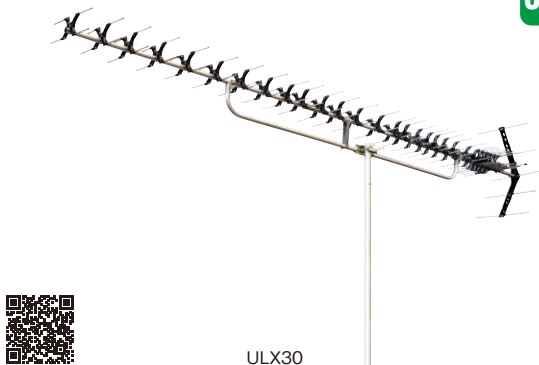

ローチャンネル(13ch.~34ch.)用

14素子パラスタック式
(弱・超弱電界地域用)

20素子パラスタック式
(弱・超弱電界地域用)

ULX14

ULX20

品名	高性能形UHF 14素子アンテナ (ローチャンネル)	高性能形UHF 20素子アンテナ (ローチャンネル)	高性能形UHF 30素子アンテナ (ローチャンネル)
型番	ULX14	ULX20	ULX30
希望小売価格	¥15,488 (税抜価格 ¥14,080)	¥19,734 (税抜価格 ¥17,940)	¥25,652 (税抜価格 ¥23,320)
素子数	14(パラスタック式)	20(パラスタック式)	30(パラスタック式)
受信チャンネル(ch.)	13~34	13~34	13~34
偏波面	水平または垂直	水平または垂直	水平または垂直
出力インピーダンス(Ω)	75(F形)	75(F形)	75(F形)
動作利得(dB)	10.6~13.5	11.3~14.5	13.2~16.1
VSWR	2.2以下	2.2以下	2.0以下
半値幅(度)	26~43	18~35	18~29
前後比(dB)	18~27	18~28	18~26
耐風速(m/s)	45	45	45
寸法(高さ×幅×長さmm)	518×389×1151	518×427×1838	518×405×2791
適合マスト径(mm)	φ22~56	φ22~56	φ22~49
質量(kg)	1.54	2.06	3.2
付属品	F-5接栓×1、防水キャップ×1、 固定バンド×1	F-5接栓×1、防水キャップ×1、 固定バンド×1	F-5接栓×1、防水キャップ×1、 固定バンド×1
備考			
梱包入数	5	5	5

※耐風速は破壊風速(アンテナに風圧を加えている間アンテナの一部または全部が飛散しない最大風速)です。

30素子パラスタック式(弱・超弱電界地域用)

ULX30

■ULX14・ULX20・ULX30

京阪神地区用アンテナセット

京阪神地区用アンテナセット/混合器内蔵
(不要な電波をカットするフィルター付)

生駒局(近畿広域局)+サンテレビ(神戸局)またはKBS京都(京都局)受信用のアンテナセットです。2本のUHFアンテナは同軸ケーブル接続済みなので、施工もスピーディーに行えます。

ch.22~52用
(神戸または京都局受信用)

ch.13~24用
(生駒局受信用)

アンテナマスト・インシュレーターなどは別売です。

品名	UHF14素子アンテナセット(京阪神地区用)	
型番	UA14K	
希望小売価格	オープン価格	
受信チャンネル(ch.)	ch.13~24用アンテナ 13~24	ch.22~52用アンテナ 22~52
素子数	14	14
偏波面	水平	水平/垂直
入出力インピーダンス(Ω)	75(F形)	75(F形)
動作利得(dB)	1~4.5*1	1~8*1
VSWR	3以下*1	3以下*1
半値幅(度)	45~60*2	30~55*2
前後比(dB)	15~25*2	15~25*2
耐風速(m/s)	50	50
寸法(高さ×幅×長さmm)	518×340×1014	518×340×1014
適合マスト径(mm)	φ22~49	
質量(kg)	0.85	0.85
付属品	F-5接栓×1、防水キャップ×1、固定バンド×2	
備考		
梱包入数	5	