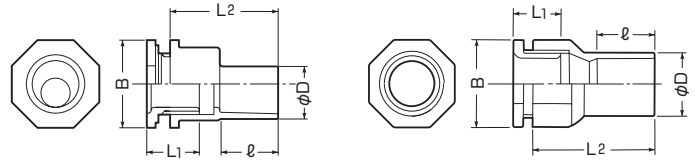

2号コネクタ

JIS C8432 (*印は除く) (PS) (サイズ10、100は除く)

高耐
候性
耐衝撃性
HI

●14・16のSタイプは16ノック穴(φ22)にも取り付けられる、ノック径(φ22・φ27)兼用のコンパクトタイプです。

■2K-10S

■2K-10S

(サイズ100は若干形状が異なります。)

茶系の外壁等にマッチする色もあります。→1066頁

- ライトブラウン
- ブラック
- チョコレート

品番	B	φD	L ₁	L ₂	φ
2K-10SJ	30	18	18	37	20
2K-14S□	30	22	18	43	25
2K-16S□	30	26	18	47	30
2K-14□	30	22	17	44	25
2K-16□	30	26	17	50	30
2K-22□	30	30	17	54	35
2K-28□	41	40	23	64	40
2K-36□	50	50	25	68	44
2K-42□	57	57	31	84	55
2K-54□	70	70	35	97	63
2K-70□	86	86	40	110	69
2K-82□	101	101	44	113	72
2K-100□	138	124	43	134.5	93

ページ	品番			適合管	適合ノックアウト径	ねじの呼び	入数	最小入数	希望小売価格(税抜)
ベージュ	ミルクホワイト	グレー	濃紺						
※2K-10SJ	—	—	—	VE10	φ22・16 φ27・22(25)兼用	G1/2	10	10	110
※2K-14SJ	—	※2K-14S	※2K-14SDB	VE14		G1/2	50	10	110
※2K-16SJ	※2K-16SM	※2K-16S	※2K-16SDB	VE16	φ27・22(25)用	G1/2	50	10	140
2K-14J	2K-14M	2K-14	2K-14DB	VE14		G3/4	100	10	110
2K-16J	2K-16M	2K-16	2K-16DB	VE16		G3/4	100	10	140
2K-22J	2K-22M	2K-22	2K-22DB	VE22	φ34・28(31)用	G3/4	100	10	150
2K-28J	2K-28M	2K-28	2K-28DB	VE28		G1	50	10	330
2K-36J	2K-36M	2K-36	2K-36DB	VE36	φ42	G1 1/4	50	1	480
2K-42J	2K-42M	2K-42	2K-42DB	VE42	φ48	G1 1/2	20	1	640
2K-54J	2K-54M	2K-54	2K-54DB	VE54	φ60	G2	20	1	1,140
2K-70J	2K-70M	2K-70	2K-70DB	VE70	φ76	G2 1/2	10	1	1,880
2K-82J	2K-82M	2K-82	2K-82DB	VE82	φ89	G3	—	1	3,520
※2K-100J	※2K-100M	※2K-100	—	VE100	φ114	G4	—	1	6,140