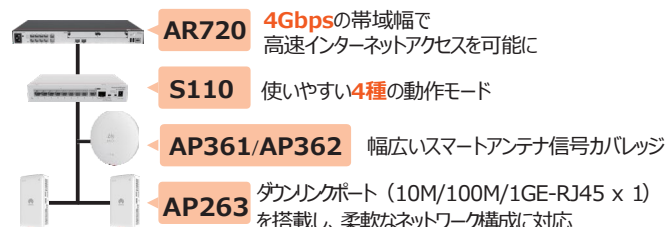

さまざまなシナリオに適する 優れたネットワーク

中小企業向け製品

無管理PoEスイッチ S110-8P2ST

3年無償保証

パケット転送レート: 14.88Mpps
スイッチング容量: 20Gbps

- 1 x 10/100/1000BASE-T ポート
- 8 x 10/100/1000BASE-T ポート (PoE+)
- 1 x GE SFP ポート ■ PoE容量: 124W

無管理PoEスイッチ S110-8P2ST

3年無償保証

パケット転送レート: 14.88Mpps
スイッチング容量: 20Gbps

- 1 x 10/100/1000BASE-T ポート
- 8 x 10/100/1000BASE-T ポート (PoE+)
- 1 x GE SFP ポート ■ PoE容量: 124W

無管理PoEスイッチ S110-16LP2SR

3年無償保証

パケット転送レート: 26.78Mpps
スイッチング容量: 36Gbps

- 16 x 10/100/1000BASE-T ポート (PoE+)
- 2 x GE SFP ポート ■ PoE容量: 124W

無管理スイッチ S110-24T2SR

3年無償保証

パケット転送レート: 38.69Mpps
スイッチング容量: 52Gbps

- 24 x 10/100/1000BASE-T ポート
- 2 x GE SFP ポート

無管理PoEスイッチ S110-24LP2SR

3年無償保証

パケット転送レート: 38.69Mpps
スイッチング容量: 52Gbps

- 24 x 10/100/1000BASE-T ポート (PoE+)
- 2 x GE SFP ポート ■ PoE容量: 124W

L3マネージドPoEスイッチ S310-24P4X

3年無償保証

パケット転送レート: 95Mpps
スイッチング容量: 128Gbps

- 24 x 10/100/1000BASE-T ports (PoE+)
- 4 x 10GE SFP+ ポート ■ PoE容量: 400W