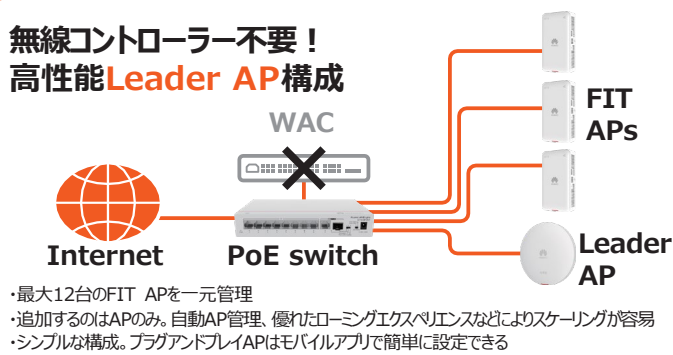

# 4つのモードを搭載した次世代スイッチ モードの切替や管理・設定も簡単

スマホで  
ラクラク構築!

標準  
モード

+

ポート隔離  
モード

+

ポート  
ボンディング  
モード

+

フロー  
制御無効化  
モード

## 無線コントローラ不要! 高性能Leader AP構成