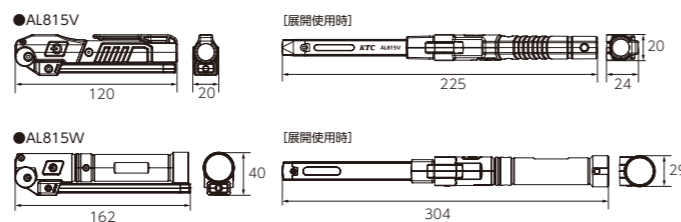

3種のLEDライトを搭載した折りたたみ式ライト

磁性の帯びる場所に取付けて使用可能なボトムマグネット付き。(AL815V、AL815W共通)

180°無段階に角度調整が可能。コンパクトに折りたたみため、胸ポケットやペンケースなどに収納が可能です。(AL815V、AL815W共通)

折りたたみ時でも照射可能なメインライト、その裏面にはサブライト、先端にはトップライトを装備。使い分けが可能です。

AL815Vの
詳細はこちらAL815Wの
詳細はこちら

AL815V

※メインライトのみ

AL815V

AL815W

※メインライト、サブライトのみ

AL815W

充電式LED折りたたみライト

RECHARGEABLE LED FOLDING LIGHT

No.	光源 (lm)	連続使用時間 (h)	質量 (g)	φ	小売参考価格
AL815V	100(メインライト(強)、サブライト)	3.0(トップライト、メインライト(強)、サブライト)	60	1	¥3,700
AL815W	800(メインライト(強))	2.5(メインライト(強))	193	1	¥7,280

- ・180°無段階で開閉可能な折りたたみタイプ。
- ・マグネットをボトムに1ヶ所装備。磁性の帯びる壁や柱、什器等に取付けて使用が可能。
- ・コンパクトなサイズで狭い隙間も照らしやすい。
- ・点灯パターン/トップライト、メインライト、サブライト
- ・調光段階 / AL815V: 2段階(強・弱)メインライトのみ / AL815W: 2段階(強・弱)メインライト、サブライトのみ
- ・充電端子 / AL815VはUSB Type-C。充電時間は約2.5時間。AL815WはUSB Type-C。充電時間は約4時間
- ・防塵防水 / AL815VはIP2X。AL815WはIP54