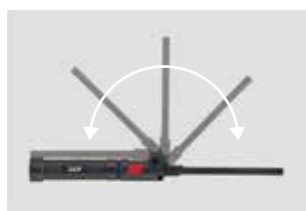

携帯性に優れたコンパクトボディながら、満足の明るさを発揮

点灯切替スイッチを電源と分離し、ライト側に設置。持ち替えることなく点灯パターンの切替が可能です。

充電端子はUSB Type-Cを採用。充電完了を知らせるインジケーター(赤→緑)を装備しています。(AL815P)

AL815Pの
詳細はこちらAL815Hの
詳細はこちら

AL815P

AL815P

AL815H

AL815H

- ・小型でスリムなペンタイプで、胸ポケットやペンケース等にも収納可能。
- ・ペンクリップ付きなので、バインダーや胸ポケットに取付けることが可能。
- ・コンパクトながら最大1,000lmの明るさで、連続1.5時間照射が可能。(AL815H)
- ・電源スイッチと切替スイッチを分離。本機を持った状態で点灯パターンの切替が容易。(AL815H)
- ・調光段階 / AL815P: 3段階(強・弱・エコ) / AL815H: 4段階(ストロボ・強・弱・エコ)
- ・充電端子 / AL815PはUSB Type-C。充電時間は約2.5時間。AL815HはUSB micro-B。充電時間は約4時間
- ・防塵防水 / AL815PはIP66。AL815HはIP68

3種のLEDライトを搭載した折りたたみ式ライト

磁性の帯びる場所に取付けて使用可能なボトムマグネット付き。(AL815V、AL815W共通)

180°無段階に角度調整が可能。コンパクトに折りたたみため、胸ポケットやペンケースなどに収納が可能です。(AL815V、AL815W共通)

折りたたみ時でも照射可能なメインライト、その裏面にはサブライト、先端にはトップライトを装備。使い分けが可能です。

AL815Vの
詳細はこちらAL815Wの
詳細はこちら

- ・ライト部が360度回転。30度ごとに角度が固定できます。
- ・底面に強力なマグネット付で容易に固定できます。
- ・調光段階 / 3段階(強・中・弱)
- ・充電端子 / USB Type-C。充電時間は約4時間
- ・防塵防水 / IP65