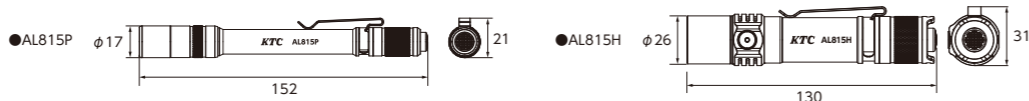

- ・小型でスリムなペンタイプで、胸ポケットやペンケース等にも収納可能。
- ・ペンクリップ付きなので、バインダーや胸ポケットに取付けることが可能。
- ・コンパクトながら最大1,000lmの明るさで、連続1.5時間照射が可能。(AL815H)
- ・電源スイッチと切替スイッチを分離。本機を持った状態で点灯パターンの切替が容易。(AL815H)
- ・調光段階 / AL815P: 3段階(強・弱・エコ) / AL815H: 4段階(ストロボ・強・弱・エコ)
- ・充電端子 / AL815PはUSB Type-C。充電時間は約2.5時間。AL815HはUSB micro-B。充電時間は約4時間
- ・防塵防水 / AL815PはIP66。AL815HはIP68

3種のLEDライトを搭載した折りたたみ式ライト

磁性の帯びる場所に取付けて使用可能なボトムマグネット付き。(AL815V、AL815W共通)

180°無段階に角度調整が可能。コンパクトに折りたたみため、胸ポケットやペンケースなどに収納が可能です。(AL815V、AL815W共通)

折りたたみ時でも照射可能なメインライト、その裏面にはサブライト、先端にはトップライトを装備。使い分けが可能です。

AL815Vの
詳細はこちらAL815Wの
詳細はこちら