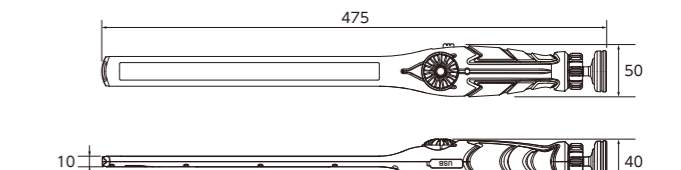

900lmの光源で暗所、夜間作業の効率アップ

狭く奥まった個所で効果を発揮します。

底部にマグネットを装備。磁性の帯びる場所に取付けて使用が可能です。

マグネットの底部は自在に回転し、容易に固定できます。

LEDは白・暖色の2色調光を採用。作業環境に合わせて使い分けでき、2色の同時点灯も可能です。

裏面に2箇所フックを装備。縦・横両方向に吊り下げて照射することができます。

AL813Mの
詳細はこちら明るさ
900
lmバッテリー
1.6
時間調光
無段階USB
micro-B

充電式LEDスリムライト

RECHARGEABLE LED SLIM LIGHT

No.	光源 (lm)	連続使用時間 (h)	質量 (g)	φ	小売参考価格
AL810	900(中間色)	1.6(中間色)	310	1	¥ 12,600

- ・最大900lmの明るさで、連続約1.6時間照射が可能。
- ・本体右側面にあるノブで調色が可能。
- ・グリップ底部に強力マグネットを装備。360°自在に回転するので、好みの角度で固定が可能。
- ・吊り下げ用のフックを2個装備。
- ・本体上部には微弱なマグネットを装備。狭小スペースに落ちた小部品等を拾い上げることができる。
- ・点灯パターン / 白色、暖色、中間色
- ・調光段階 / 無段階(ダイヤル式)
- ・充電端子 / USB micro-B。充電時間は約2.8時間
- ・防塵 / IP5X