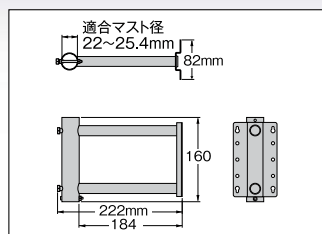

ぐ〜んと伸びる

伸縮範囲
325~510mm

適合マスト		φ25~32mm	1.82m以下			
Model	径(mm)	長さ(m)	質量(重量)(kg)	希望小売価格 ¥(税込)	税別価格 ¥	
M130Z	25.4	1.3	約0.9	1,260	1,200	
M160Z	31.8	1.6	約1.8	2,888	2,750	
M182Z	25.4	1.82	約1.3	2,163	2,060	

上記製品は、環境にやさしく耐食性に優れたZAM※仕様
※ZAM(ザム)とは、日新製鋼(株)が開発した高耐食・溶融メッキ鋼板のことです。

サイドベース 壁面取付用 (下記製品は伸縮型ではありません)

SB13S 溶融亜鉛メッキ
希望小売価格(税込) ¥4,200
税別価格 ¥4,000 質量:約0.8kg

SB22S 溶融亜鉛メッキ
希望小売価格(税込) ¥1,449
税別価格 ¥1,380 質量:約0.6kg

SB25S 溶融亜鉛メッキ
希望小売価格(税込) ¥2,226
税別価格 ¥2,120 質量:約0.7kg

SB30S 溶融亜鉛メッキ
角度(30°)調整付
希望小売価格(税込) ¥5,460
税別価格 ¥5,200 質量:約1.4kg