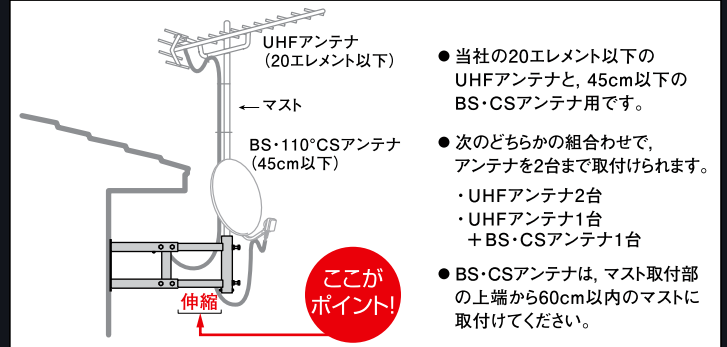

伸縮型 サイドベース SB32K51

家庭用 壁面取付用
UHFアンテナ,
BS・CSアンテナ取付用

軒先にあわせて 伸縮できるサイドベース

伸縮型 サイドベース

SB32K51 希望小売価格(税込) ¥8,400
T4978877073266 税別価格 ¥8,000

- 当社の20エレメント以下のUHFアンテナと、45cm以下のBS・CSアンテナ用です。
- 次のどちらかの組合わせて、アンテナを2台まで取付けられます。
 - ・UHFアンテナ2台
 - ・UHFアンテナ1台 + BS・CSアンテナ1台
- BS・CSアンテナは、マスト取付部の上端から60cm以内のマストに取付けてください。

ぐ〜んと伸びる

伸縮範囲
325~510mm

適合マスト		φ25~32mm	1.82m以下			
Model	径(mm)	長さ(m)	質量(重量)(kg)	希望小売価格 ¥(税込)	税別価格 ¥	
M130Z	25.4	1.3	約0.9	1,260	1,200	
M160Z	31.8	1.6	約1.8	2,888	2,750	
M182Z	25.4	1.82	約1.3	2,163	2,060	

上記製品は、環境にやさしく耐食性に優れたZAM※仕様
※ZAM(ザム)とは、日新製鋼(株)が開発した高耐食・溶融メッキ鋼板のことです。