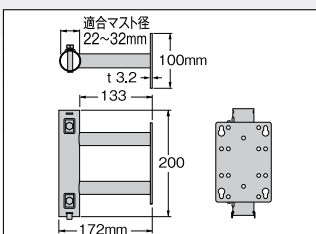

ぐ〜んと伸びる

伸縮範囲
325~510mm

適合マスト		φ25~32mm	1.82m以下			
Model	径(mm)	長さ(m)	質量(重量)(kg)	希望小売価格 ¥(税込)	税別価格 ¥	
M130Z	25.4	1.3	約0.9	1,260	1,200	
M160Z	31.8	1.6	約1.8	2,888	2,750	
M182Z	25.4	1.82	約1.3	2,163	2,060	

上記製品は、環境にやさしく耐食性に優れたZAM※仕様
※ZAM(ザム)とは、日新製鋼(株)が開発した高耐食・溶融メッキ鋼板のことです。

サイドベース 壁面取付用 (下記製品は伸縮型ではありません)

SB13S 溶融亜鉛メッキ
希望小売価格(税込) ¥4,200
税別価格 ¥4,000 質量:約0.8kg

SB22S 溶融亜鉛メッキ
希望小売価格(税込) ¥1,449
税別価格 ¥1,380 質量:約0.6kg

SB25S 溶融亜鉛メッキ
希望小売価格(税込) ¥2,226
税別価格 ¥2,120 質量:約0.7kg

SB30S 溶融亜鉛メッキ
角度(30°)調整付
希望小売価格(税込) ¥5,460
税別価格 ¥5,200 質量:約1.4kg