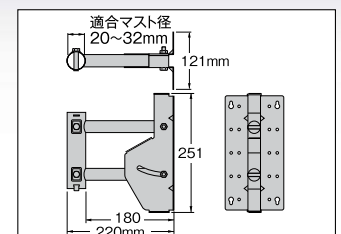

ぐ〜んと伸びる

伸縮範囲
325~510mm

適合マスト		φ25~32mm	1.82m以下			
Model	径(mm)	長さ(m)	質量(重量)(kg)	希望小売価格 ¥(税込)	税別価格 ¥	
M130Z	25.4	1.3	約0.9	1,260	1,200	
M160Z	31.8	1.6	約1.8	2,888	2,750	
M182Z	25.4	1.82	約1.3	2,163	2,060	

上記製品は、環境にやさしく耐食性に優れたZAM※仕様
※ZAM(ザム)とは、日新製鋼(株)が開発した高耐食・溶融メッキ鋼板のことです。

サイドベース 壁面取付用 (下記製品は伸縮型ではありません)

SB13S 溶融亜鉛メッキ
希望小売価格(税込) ¥4,200
税別価格 ¥4,000 質量:約0.8kg

SB22S 溶融亜鉛メッキ
希望小売価格(税込) ¥1,449
税別価格 ¥1,380 質量:約0.6kg

SB25S 溶融亜鉛メッキ
希望小売価格(税込) ¥2,226
税別価格 ¥2,120 質量:約0.7kg

SB30S 溶融亜鉛メッキ
角度(30°)調整付
希望小売価格(税込) ¥5,460
税別価格 ¥5,200 質量:約1.4kg