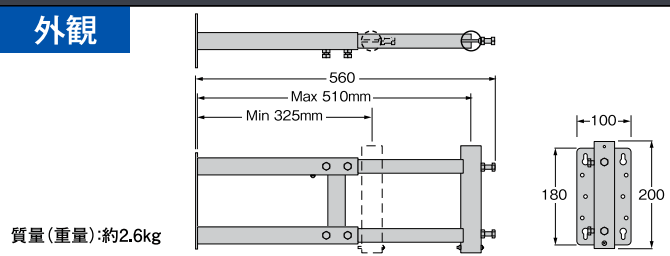

伸縮型 サイドベース SB32K51

家庭用 壁面取付用
UHFアンテナ,
BS・CSアンテナ取付用

軒先にあわせて 伸縮できるサイドベース

伸縮型 サイドベース

SB32K51 希望小売価格(税込) ¥8,400
T4978877073266 税別価格 ¥8,000

- 当社の20エレメント以下のUHFアンテナと、45cm以下のBS・CSアンテナ用です。
- 次のどちらかの組合わせて、アンテナを2台まで取付けられます。
 - ・UHFアンテナ2台
 - ・UHFアンテナ1台 + BS・CSアンテナ1台
- BS・CSアンテナは、マスト取付部の上端から60cm以内のマストに取付けてください。

ぐ〜んと伸びる

伸縮範囲
325~510mm

適合マスト		φ25~32mm	1.82m以下			
Model	径(mm)	長さ(m)	質量(重量)(kg)	希望小売価格 ¥(税込)	税別価格 ¥	
M130Z	25.4	1.3	約0.9	1,260	1,200	
M160Z	31.8	1.6	約1.8	2,888	2,750	
M182Z	25.4	1.82	約1.3	2,163	2,060	

上記製品は、環境にやさしく耐食性に優れたZAM※仕様
※ZAM(ザム)とは、日新製鋼(株)が開発した高耐食・溶融メッキ鋼板のことです。