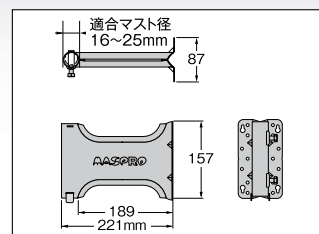

ぐ〜んと伸びる

伸縮範囲
325~510mm

適合マスト		φ25~32mm	1.82m以下			
Model	径(mm)	長さ(m)	質量(重量)(kg)	希望小売価格 ¥(税込)	税別価格 ¥	
M130Z	25.4	1.3	約0.9	1,260	1,200	
M160Z	31.8	1.6	約1.8	2,888	2,750	
M182Z	25.4	1.82	約1.3	2,163	2,060	

上記製品は、環境にやさしく耐食性に優れたZAM※仕様
※ZAM(ザム)とは、日新製鋼(株)が開発した高耐食・溶融メッキ鋼板のことです。

サイドベース 壁面取付用 (下記製品は伸縮型ではありません)

SB13S 溶融亜鉛メッキ
希望小売価格(税込) ¥4,200
税別価格 ¥4,000 質量:約0.8kg

SB22S 溶融亜鉛メッキ
希望小売価格(税込) ¥1,449
税別価格 ¥1,380 質量:約0.6kg

SB25S 溶融亜鉛メッキ
希望小売価格(税込) ¥2,226
税別価格 ¥2,120 質量:約0.7kg

SB30S 溶融亜鉛メッキ
角度(30°)調整付
希望小売価格(税込) ¥5,460
税別価格 ¥5,200 質量:約1.4kg