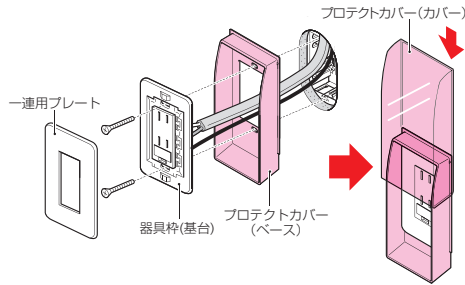

プロテクトカバー（屋内用スリム）

屋内用

自己消火性 (L型プラグ用)

L型プラグ用

■一連用

ミルキーホワイト

黒

■二連用

リモコン用

- 冷蔵庫、エアコン等の常設のコンセントに最適です。
- スリムな設計なので、コンセントスペースが狭い箇所に最適です。(L型プラグ使用)
- L型プラグ用は埃が入りにくく、トラッキング火災防止に最適です。
※自己消火性で、スパークしても火花や火炎を外には出しません。
- カバー付なので、スイッチを取り付けた場合の誤操作防止にもなります。
- 二連用・リモコン用は南京錠が取り付けられます。

ノックを折り取ると、L型プラグを差した状態で、カバーを閉められます。

■一連用

■二連用

■リモコン用

■L型プラグ用

品番	色	適合プレート	入数	最小入数	希望小売価格(税抜)
WBKS-1M	ミルキーホワイト	一連用	10	1	1,160
WBKS-1K	黒	一連用	10	1	1,160
WBKS-2M	ミルキーホワイト	二連用	1	1	2,080

■リモコン用

品番	色	対応機種(サイズ)	入数	希望小売価格(税抜)
WBKS-RM	ミルキーホワイト	エアコン・給湯器(120x120)	1	2,080

※カバー：L型プラグ用(スモークブラウン)
リモコン用(透明)