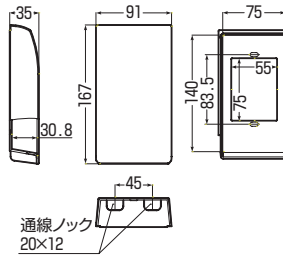

リモコン用

- 冷蔵庫、エアコン等の常設のコンセントに最適です。
- スリムな設計なので、コンセントスペースが狭い箇所に最適です。(L型プラグ使用)
- L型プラグ用は埃が入りにくく、トラッキング火災防止に最適です。
※自己消火性で、スパークしても火花や火炎を外には出しません。
- カバー付なので、スイッチを取り付けた場合の誤操作防止にもなります。
- 二連用・リモコン用は南京錠が取り付けられます。

ノックを折り取ると、L型プラグを差した状態で、カバーを閉められます。

■一連用

■二連用

■リモコン用

■L型プラグ用

品番	色	適合プレート	入数	最小入数	希望小売価格(税抜)
WBKS-1M	ミルキーホワイト	一連用	10	1	1,160
WBKS-1K	黒	一連用	10	1	1,160
WBKS-2M	ミルキーホワイト	二連用	1	1	2,080

■リモコン用

品番	色	対応機種(サイズ)	入数	希望小売価格(税抜)
WBKS-RM	ミルキーホワイト	エアコン・給湯器(120x120)	1	2,080