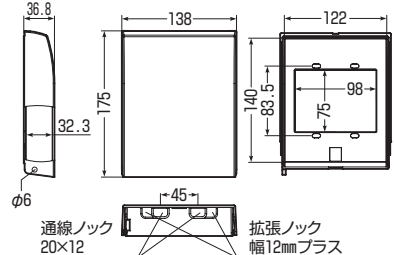

ノックを折り取ると、L型プラグを差した状態で、カバーを閉められます。

■一連用

■二連用

■リモコン用

■L型プラグ用

品番	色	適合プレート	入数	最小入数	希望小売価格(税抜)
WBKS-1M	ミルキーホワイト	一連用	10	1	1,160
WBKS-1K	黒	一連用	10	1	1,160
WBKS-2M	ミルキーホワイト	二連用	1	1	2,080

■リモコン用

品番	色	対応機種(サイズ)	入数	希望小売価格(税抜)
WBKS-RM	ミルキーホワイト	エアコン・給湯器(120x120)	1	2,080