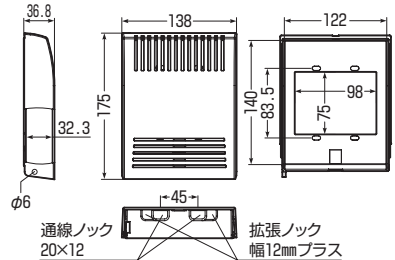

ノックを折り取ると、L型プラグを差した状態で、カバーを閉められます。

■一連用

■二連用

■リモコン用

■L型プラグ用

品番	色	適合プレート	入数	最小入数	希望小売価格(税抜)
WBKS-1M	ミルキーホワイト	一連用	10	1	1,160
WBKS-1K	黒	一連用	10	1	1,160
WBKS-2M	ミルキーホワイト	二連用	1	1	2,080

■リモコン用

品番	色	対応機種(サイズ)	入数	希望小売価格(税抜)
WBKS-RM	ミルキーホワイト	エアコン・給湯器(120x120)	1	2,080

※カバー：L型プラグ用(スモークブラウン)
リモコン用(透明)