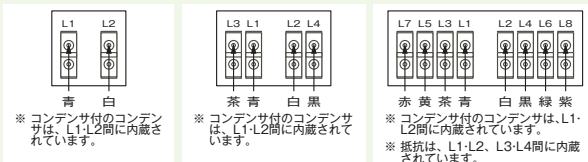

ISDN用 埋込モジュラジャック 8極8心用

|   |  |
|---|--|
| <p>8極8心用<br/>JEC-BN-WUK8 PW</p> <p>¥1,800<br/>◎8</p>  | <p>終端抵抗付<br/>JEC-BN-WUK8R PW</p> <p>¥1,980<br/>◎8CR</p>  |
|---|--|

3

工事用配線器具

埋込モジュラジャック

■ 結線方法

- 器具裏面のストリップゲージに合わせて電話線を皮むきし、心線に曲がりがあれば、まっすぐに直してください。
- 電線差込み穴に、心線が見えなくなるまで十分に差し込んでください。

■ 電線の外し方

- 線外しをまっすぐに押し込みながら、電線を引き抜いてください。

■ 適用電線

- φ0.4~φ0.65 銅単線

■ 差込口(コンタクト配列)

- 2心用 □ 4心用 □ 8心用

■ 端子配列

- 2心用 □ 4心用 □ 8心用