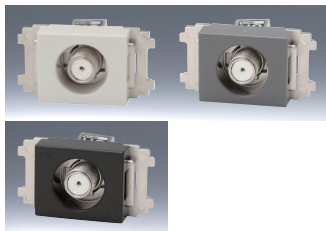

埋込小型高シールドテレビ端子

○_{CS} 電源挿入形 3224MHz
4K・8K 衛星放送対応

品番	色	標準価格
CSW-K7S	PW	¥1,480
	SG	¥1,930
	SB	¥1,930