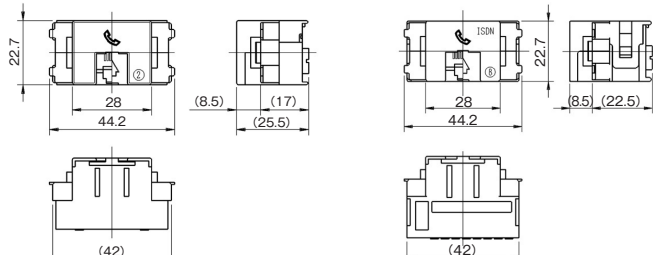

■ 使用上のご注意

- コンデンサ付モジュラジャックは、保安器から1個目に使用してください。電話回線故障時、NTTによる検査ができるようになります。
- ISDN用埋込モジュラジャックは、LAN用としてのご使用はできません。
- 低圧配線と弱電流電線(モジュラジャック・テレビ端子等)を同一ボックス内に収納する場合は、絶縁性のあるセパレータ(220ページ掲載)で隔離してください。(内線規程 3102-7)

電話用 埋込モジュラジャック 6極2心用
JEC-BN-WUJ2 PW

電話用 埋込モジュラジャック 6極4心用
JEC-BN-WUJ4 PW

電話用 埋込モジュラジャック
コンデンサ付 6極2心用
JEC-BN-WUJ2C PW

電話用 埋込モジュラジャック
コンデンサ付 6極4心用
JEC-BN-WUJ4C PW

電話用 埋込モジュラジャック 薄形 6極2心用
JEC-BN-WUK2 PW

電話用 埋込モジュラジャック 薄形 6極4心用
JEC-BN-WUK4 PW

電話用 埋込モジュラジャック 薄形
コンデンサ付 6極2心用
JEC-BN-WUK2C PW

電話用 埋込モジュラジャック 薄形
コンデンサ付 6極4心用
JEC-BN-WUK4C PW