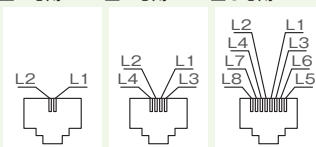

ISDN用 埋込モジュラジャック 8極8心用

|   |  |
|---|--|
| <p>8極8心用<br/>JEC-BN-WUK8 PW</p> <p>¥1,800<br/>◎8</p>  | <p>終端抵抗付<br/>JEC-BN-WUK8R PW</p> <p>¥1,980<br/>◎8CR</p>  |
|---|--|

3

工事用配線器具

埋込モジュラジャック

■ 結線方法

- 器具裏面のストリップゲージに合わせて電話線を皮むきし、心線に曲がりがあれば、まっすぐに直してください。
- 電線差込み穴に、心線が見えなくなるまで十分に差し込んでください。

■ 電線の外し方

- 線外しをまっすぐに押し込みながら、電線を引き抜いてください。

■ 適用電線

- φ0.4~φ0.65 銅単線

■ 差込口(コンタクト配列)

- 2心用 □ 4心用 □ 8心用

■ 端子配列

- 2心用 □ 4心用 □ 8心用