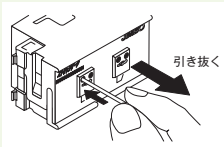

■ 電線の外し方

- 線外しをまっすぐに押し込みながら、電線を引き抜いてください。

■ 適用電線

- φ0.4~φ0.65 銅単線