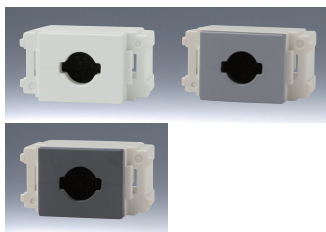

ご注意

情報コンセントの施工にあたり、コンセント等の電源ケーブルと、これに連接取付されるテレビ端子等の弱電流電線とは相互隔離し接触を防止する必要があります。

マルチケーブルホルダー

| 品番        | 色  | 標準価格 |
|-----------|----|------|
| JEC-BN-MC | PW | ¥580 |
|           | SG | ¥660 |
|           | SB | ¥660 |