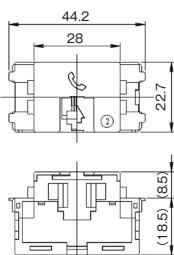

■ 使用上のご注意

- コンデンサ付モジュラジャックは、保安器から1個目に使用してください。電話回線故障時、NTTによる検査ができるようになります。
- ISDN用埋込モジュラジャックは、LAN用としてのご使用はできません。
- 低圧配線と弱電流電線(モジュラジャック・テレビ端子等)を同一ボックス内に収納する場合は、絶縁性のあるセパレータ(220ページ掲載)で隔離してください。(内線規程 3102-7)

電話用 埋込モジュラジャック 6極2心用
JEC-BN-WUJ2 PW

電話用 埋込モジュラジャック 6極4心用
JEC-BN-WUJ4 PW

電話用 埋込モジュラジャック
コンデンサ付 6極2心用
JEC-BN-WUJ2C PW

電話用 埋込モジュラジャック
コンデンサ付 6極4心用
JEC-BN-WUJ4C PW