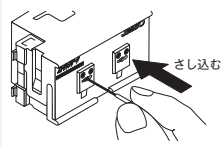

ISDN用 埋込モジュラジャック 8極8心用

|   |  |
|---|--|
| <p>8極8心用<br/>JEC-BN-WUK8 PW</p> <p>¥1,800<br/>◎8</p>  | <p>終端抵抗付<br/>JEC-BN-WUK8R PW</p> <p>¥1,980<br/>◎8CR</p>  |
|---|--|

3

工事用配線器具

埋込モジュラジャック

■ 結線方法

- 器具裏面のストリップゲージに合わせて電話線を皮むきし、心線に曲がりがあれば、まっすぐに直してください。
- 電線差込み穴に、心線が見えなくなるまで十分に差し込んでください。