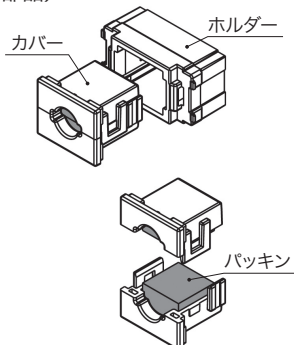

ご注意

情報コンセントの施工にあたり、コンセント等の電源ケーブルと、これに連接取付されるテレビ端子等の弱電流電線とは相互隔離し接触を防止する必要があります。

マルチケーブルホルダー

| 品番        | 色  | 標準価格 |
|-----------|----|------|
| JEC-BN-MC | PW | ¥580 |
|           | SG | ¥660 |
|           | SB | ¥660 |

(構成部品)

カバーは上下に分かれます。

(用途)

両端にプラグコネクタを具えた一般的な AV/ 通信用ケーブル等を壁内に隠蔽配線する

(ケーブル最大寸法)

- ・丸形ケーブル：φ 10mm
- ・平形ケーブル 幅 13mm  
厚み：3mm

NK SERIEは、すべて受注品となっております。詳しくは、当社担当までお問い合わせください。

受注品 納期区分 特注 受注後20日~30日 で出荷します。 受注後30日~45日 で出荷します。 特別注文にて生産を承ります。