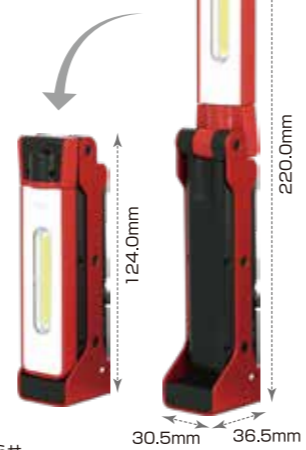

☀️	🕒	📏	📐
トップライト	50ルーメン	18時間	18メートル
Eco	250ルーメン	9時間	9メートル
High	650ルーメン	3時間	32メートル

折りたたんでコンパクトに!

ヘッド部が回る!

GZ-210

チップタイプ白色LED  
白色COB LED

☀️	<b>125</b> (Highモード時) ルーメン
🕒	<b>3</b> (Highモード時) 時間
✓	2メートル
👤	IP64 準拠
📐	照射角度 メインLED <b>170°</b>

☀️	🕒	📏	📐
トップライト	35ルーメン	5時間	7メートル
Eco	40ルーメン	10時間	9メートル
High	125ルーメン	3時間	15メートル

折りたたんでコンパクトに!

ヘッド部が回る!

ガンツ Ganz

ハンディワークライトシリーズ

主な機能

COB(面発光) LED

COB(面発光)LEDは多数のLEDチップを基板に直接実装した光源。独立したLEDチップを並べた多灯式に比べ、光源が1つで済むため多重影ができにくく、照射範囲も広い特長を持つ。