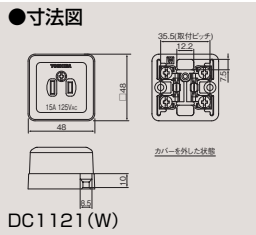

露出コンセント

露出コンセント巻きじめ端子

角形コンセント
DC1121(W) ¥210〇
●15A-125V AC ●●100(10)

角形ダブルコンセント
DC1272(W) ¥340〇
●15A-125V AC ●●100(10)

角形トリプルコンセント
DC1133(W) ¥540〇
●15A-125V AC ●●100(10)

L形トリプルコンセント
DC1143(W) ¥540〇
●15A-125V AC ●●100(10)
(送りなし)

20A 125V兼用露出コンセント
DC1171(W) ¥460〇
●20A-125V AC ●●100(10)
(送りなし)

DC1121(W)

DC1272(W)

DC1133(W)

DC1143(W)

DC1171(W)

○取付ピッチは刃受側から見たものです。

アース付露出コンセント巻きじめ端子