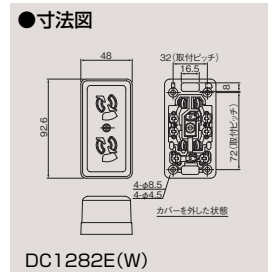

20A 125V兼用露出コンセント
DC1171(W) ¥460〇
●20A-125V AC ●●100(10)
(送りなし)

DC1121(W)

DC1272(W)

DC1133(W)

DC1143(W)

DC1171(W)

○取付ピッチは刃受側から見たものです。

アース付露出コンセント巻きじめ端子

アース付抜け止め角形ダブルコンセント
DC1282E(W) ¥980〇
●15A-125V AC ●●100(10)

DC1111E(W)

DC1271EET(W)

DC1272E(W)

DC1272EET(W)

DC1282E(W)

アース付露出コンセント巻きじめ端子

20A 125Vアース付兼用露出コンセント
DC1171E ¥560〇
●20A-125V AC ●●100(10)
(送りなし)

20A 250Vアース付兼用露出コンセント
DC2042E ¥650〇
●20A-250V AC ●●100(10)
(送りなし)

DC1171E

DC2042E