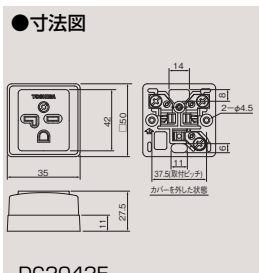

露出コンセント

露出コンセント巻きじめ端子

○取付ピッチは刃受側から見たものです。

アース付露出コンセント巻きじめ端子

アース付露出コンセント巻きじめ端子

DC2042E