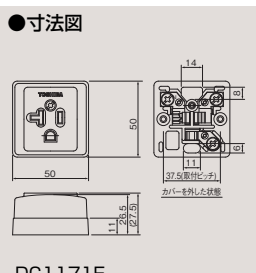

露出コンセント

露出コンセント巻きじめ端子

○取付ピッチは刃受側から見たものです。

アース付露出コンセント巻きじめ端子

アース付露出コンセント巻きじめ端子

DC1171E