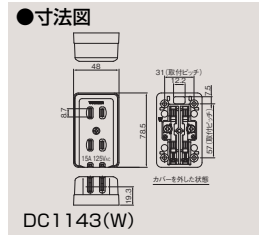

20A 125V兼用露出コンセント
DC1171(W) ¥460〇
●20A-125V AC ●●100(10)
(送りなし)

DC1121(W)

DC1272(W)

DC1133(W)

DC1143(W)

DC1171(W)

○取付ピッチは刃受側から見たものです。

アース付露出コンセント巻きじめ端子