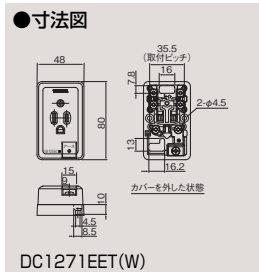

DC1272E(W)

DC1271EET(W)