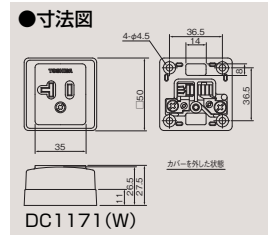

20A 125V兼用露出コンセント
DC1171(W) ¥460〇
●20A-125V AC ●●100(10)
(送りなし)

DC1121(W)

DC1272(W)

DC1133(W)

DC1143(W)

DC1171(W)

○取付ピッチは刃受側から見たものです。

アース付露出コンセント巻きじめ端子