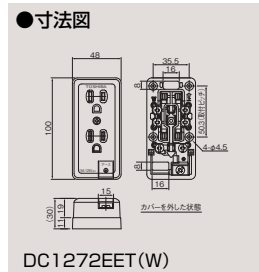

アース付抜け止め角形ダブルコンセント
DC1282E(W) ¥980〇
●15A-125V AC ●●100(10)

DC1111E(W)

DC1271EET(W)

DC1272E(W)

DC1272EET(W)

DC1282E(W)

アース付露出コンセント巻きじめ端子

20A 125Vアース付兼用露出コンセント
DC1171E ¥560〇
●20A-125V AC ●●100(10)
(送りなし)