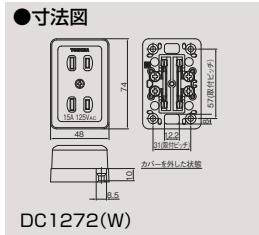

露出コンセント

露出コンセント巻きじめ端子

角形コンセント
DC1121(W) ¥210〇
●15A-125V AC ●●100(10)

角形ダブルコンセント
DC1272(W) ¥340〇
●15A-125V AC ●●100(10)

角形トリプルコンセント
DC1133(W) ¥540〇
●15A-125V AC ●●100(10)

L形トリプルコンセント
DC1143(W) ¥540〇
●15A-125V AC ●●100(10)
(送りなし)

20A 125V兼用露出コンセント
DC1171(W) ¥460〇
●20A-125V AC ●●100(10)
(送りなし)

DC1121(W)

DC1272(W)

DC1133(W)

DC1143(W)

DC1171(W)

○取付ピッチは刃受側から見たものです。

アース付露出コンセント巻きじめ端子