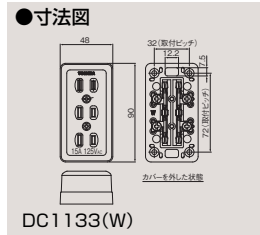

露出コンセント

露出コンセント巻きじめ端子

角形コンセント
DC1121(W) ¥210〇
●15A-125V AC ●●100(10)

角形ダブルコンセント
DC1272(W) ¥340〇
●15A-125V AC ●●100(10)

角形トリプルコンセント
DC1133(W) ¥540〇
●15A-125V AC ●●100(10)

L形トリプルコンセント
DC1143(W) ¥540〇
●15A-125V AC ●●100(10)
(送りなし)

20A 125V兼用露出コンセント
DC1171(W) ¥460〇
●20A-125V AC ●●100(10)
(送りなし)

DC1121(W)

DC1272(W)

DC1133(W)

DC1143(W)

DC1171(W)

○取付ピッチは刃受側から見たものです。

アース付露出コンセント巻きじめ端子