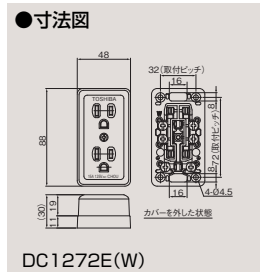

20A 125V兼用露出コンセント
DC1171(W) ¥460〇
●20A-125V AC ●●100(10)
(送りなし)

DC1121(W)

DC1272(W)

DC1133(W)

DC1143(W)

DC1171(W)

○取付ピッチは刃受側から見たものです。

アース付露出コンセント巻きじめ端子

アース付抜け止め角形ダブルコンセント
DC1282E(W) ¥980〇
●15A-125V AC ●●100(10)

DC1111E(W)

DC1271EET(W)

DC1272E(W)

DC1272EET(W)

DC1282E(W)

アース付露出コンセント巻きじめ端子

20A 125Vアース付兼用露出コンセント
DC1171E ¥560〇
●20A-125V AC ●●100(10)
(送りなし)