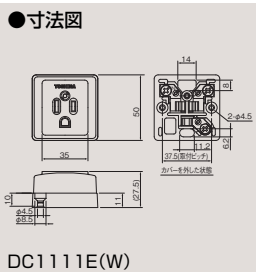

20A 125V兼用露出コンセント
DC1171(W) ¥460〇
●20A-125V AC ●●100(10)
(送りなし)

DC1121(W)

DC1272(W)

DC1133(W)

DC1143(W)

DC1171(W)

○取付ピッチは刃受側から見たものです。

アース付露出コンセント巻きじめ端子

アース付角形コンセント
DC1111E(W) ¥310〇
●15A-125V AC ●●100(10)
(送りなし)

フラットアースターミナル付アース付角形コンセント
DC1271EET(W) ¥730〇
●15A-125V AC ●●100(10)

アース付角形ダブルコンセント
DC1272E(W) ¥540〇
●15A-125V AC ●●100(10)

フラットアースターミナル付アース付角形ダブルコンセント
DC1272EET(W) ¥860〇
●15A-125V AC ●●100(10)

アース付抜け止め角形ダブルコンセント
DC1282E(W) ¥980〇
●15A-125V AC ●●100(10)

DC1111E(W)

DC1271EET(W)

DC1272E(W)

DC1272EET(W)

DC1282E(W)

アース付露出コンセント巻きじめ端子

20A 125Vアース付兼用露出コンセント
DC1171E ¥560〇
●20A-125V AC ●●100(10)
(送りなし)