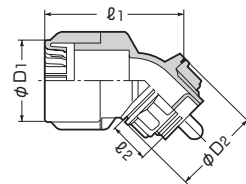

ミラフレキ
SS

ミラフレキ
SD

Gタイプ

ベージュ色

グレー色

- ボックス位置が低い場合等の横ノックへの配管や鉄筋を避けての配管等に便利です。
- 接続も解除も一発でOK!
- 防水型パッキンセットを使用すれば、防水型にできます。
※PF管はミラフレキSSをご使用ください。

→ 371頁

色	品番	適合管	適 用 ノ ック 合 寸	電線管の呼び	ねじの呼び	φD ₁	φD ₂	ℓ ₁	ℓ ₂	入数	最小入数
ベージュ	FNVK-16GS	PF管16(MFは除く)	φ22 φ27	16 22(25)兼用	G1/2	31.5	30	47.1	12	100	10
	FNVK-16G	PF管16(MFは除く)	φ27	22(25)	G3/4	31.5	31	49.9	12.5	100	10
	FNVK-22G	PF管22(MF、MFXは除く)	φ27	22(25)	G3/4	39.5	31	58.7	12.5	50	10
	FNVK-28G	PF管28(MF、MFXは除く)	φ34	28(31)	G1	47	44	71.2	14	50	10
グレー	FNVK-16GSH	PF管16(MFは除く)	φ22 φ27	16 22(25)兼用	G1/2	31.5	30	47.1	12	100	10
	FNVK-16GH	PF管16(MFは除く)	φ27	22(25)	G3/4	31.5	31	49.9	12.5	100	10
	FNVK-22GH	PF管22(MF、MFXは除く)	φ27	22(25)	G3/4	39.5	31	58.7	12.5	50	10
	FNVK-28GH	PF管28(MF、MFXは除く)	φ34	28(31)	G1	47	44	71.2	14	50	10