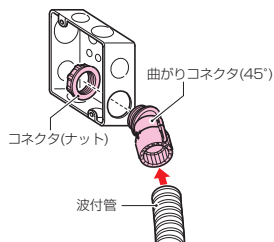

ミラフレキ
SS

ミラフレキ
SD

Gタイプ

ベージュ色

グレー色

- ボックス位置が低い場合等の横ノックへの配管や鉄筋を避けての配管等に便利です。
- 接続も解除も一発でOK!
- 防水型パッキンセットを使用すれば、防水型にできます。
※PF管はミラフレキSSをご使用ください。

→ 371頁

色	品番	適合管	適 用 ノ ック 合 寸	電線管の呼び	ねじの呼び	φD ₁	φD ₂	ℓ ₁	ℓ ₂	入数	最小入数
ベージュ	FNVK-16GS	PF管16(MFは除く)	φ22 φ27	16 22(25)兼用	G1/2	31.5	30	47.1	12	100	10
	FNVK-16G	PF管16(MFは除く)	φ27	22(25)	G3/4	31.5	31	49.9	12.5	100	10
	FNVK-22G	PF管22(MF、MFXは除く)	φ27	22(25)	G3/4	39.5	31	58.7	12.5	50	10
	FNVK-28G	PF管28(MF、MFXは除く)	φ34	28(31)	G1	47	44	71.2	14	50	10
グレー	FNVK-16GSH	PF管16(MFは除く)	φ22 φ27	16 22(25)兼用	G1/2	31.5	30	47.1	12	100	10
	FNVK-16GH	PF管16(MFは除く)	φ27	22(25)	G3/4	31.5	31	49.9	12.5	100	10
	FNVK-22GH	PF管22(MF、MFXは除く)	φ27	22(25)	G3/4	39.5	31	58.7	12.5	50	10
	FNVK-28GH	PF管28(MF、MFXは除く)	φ34	28(31)	G1	47	44	71.2	14	50	10