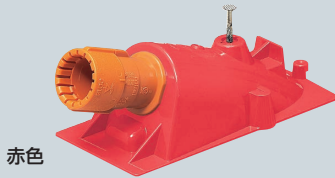

エンドカップリング (CD管用)

スクリー釘付

ミラフレキ
CD

Gタイプ

●PC板用もあります。→586頁

- エンドカバーとカップリングがドッキング！コンクリート打設後の接続が簡単になりました。
- 二重天井への引き込み等に使用します。
- 付属の釘1本で固定できます。(打設後、釘は簡単に外せません。)
- 接続も解除も一発でOK！
- ト口防止シール付です！
- 底面にネームシール等が貼れます。

コンクリート打設後

CD管→CD管 ※ケーブル工事にご使用ください。

カバー色	品番	適合サイズ		B	L ₁	L ₂	H	入数	最小入数	標準価格
		埋設側	露出側							
グレー	CDE-16CG	CD管16	CD管16	64.4	149.6	133	56.6	50	10	172
	CDE-22CG	CD管22	CD管22	75.4	183.7	163	69.4	50	10	191
	CDE-28CG	CD管28	CD管28	87.5	216.5	188	83.8	50	10	397
赤	CDE-16CGR	CD管16	CD管16	64.4	149.6	133	56.6	50	10	172
	CDE-22CGR	CD管22	CD管22	75.4	183.7	163	69.4	50	10	191
	CDE-28CGR	CD管28	CD管28	87.5	216.5	188	83.8	50	10	397
黄	CDE-16CGY	CD管16	CD管16	64.4	149.6	133	56.6	50	10	172
	CDE-22CGY	CD管22	CD管22	75.4	183.7	163	69.4	50	10	191
	CDE-28CGY	CD管28	CD管28	87.5	216.5	188	83.8	50	10	397