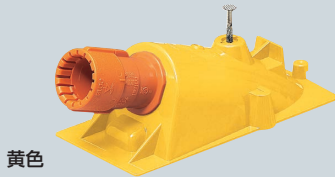

エンドカップリング (CD管用)

スクリー釘付

ミラフレキ
CD

Gタイプ

●PC板用もあります。→586頁

- エンドカバーとカップリングがドッキング！コンクリート打設後の接続が簡単になりました。
- 二重天井への引き込み等に使用します。
- 付属の釘1本で固定できます。(打設後、釘は簡単に外せません。)
- 接続も解除も一発でOK！
- ト口防止シール付です！
- 底面にネームシール等が貼れます。

コンクリート打設後

CD管→CD管 ※ケーブル工事にご使用ください。

カバー色	品番	適合サイズ		B	L ₁	L ₂	H	入数	最小入数	標準価格
		埋設側	露出側							
グレー	CDE-16CG	CD管16	CD管16	64.4	149.6	133	56.6	50	10	172
	CDE-22CG	CD管22	CD管22	75.4	183.7	163	69.4	50	10	191
	CDE-28CG	CD管28	CD管28	87.5	216.5	188	83.8	50	10	397
赤	CDE-16CGR	CD管16	CD管16	64.4	149.6	133	56.6	50	10	172
	CDE-22CGR	CD管22	CD管22	75.4	183.7	163	69.4	50	10	191
	CDE-28CGR	CD管28	CD管28	87.5	216.5	188	83.8	50	10	397
黄	CDE-16CGY	CD管16	CD管16	64.4	149.6	133	56.6	50	10	172
	CDE-22CGY	CD管22	CD管22	75.4	183.7	163	69.4	50	10	191
	CDE-28CGY	CD管28	CD管28	87.5	216.5	188	83.8	50	10	397