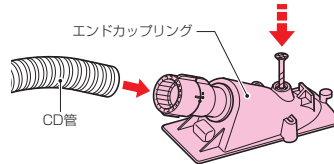

エンドカップリング (CD管用)

スクリー釘付

ミラフレキ
CD

Gタイプ

●PC板用もあります。→586頁

- エンドカバーとカップリングがドッキング！コンクリート打設後の接続が簡単になりました。
- 二重天井への引き込み等に使用します。
- 付属の釘1本で固定できます。(打設後、釘は簡単に外せません。)
- 接続も解除も一発でOK！
- ト口防止シール付です！
- 底面にネームシール等が貼れます。

コンクリート打設後

CD管→CD管 ※ケーブル工事にご使用ください。

カバー色	品番	適合サイズ		B	L ₁	L ₂	H	入数	最小入数	標準価格
		埋設側	露出側							
グレー	CDE-16CG	CD管16	CD管16	64.4	149.6	133	56.6	50	10	172
	CDE-22CG	CD管22	CD管22	75.4	183.7	163	69.4	50	10	191
	CDE-28CG	CD管28	CD管28	87.5	216.5	188	83.8	50	10	397
赤	CDE-16CGR	CD管16	CD管16	64.4	149.6	133	56.6	50	10	172
	CDE-22CGR	CD管22	CD管22	75.4	183.7	163	69.4	50	10	191
	CDE-28CGR	CD管28	CD管28	87.5	216.5	188	83.8	50	10	397
黄	CDE-16CGY	CD管16	CD管16	64.4	149.6	133	56.6	50	10	172
	CDE-22CGY	CD管22	CD管22	75.4	183.7	163	69.4	50	10	191
	CDE-28CGY	CD管28	CD管28	87.5	216.5	188	83.8	50	10	397