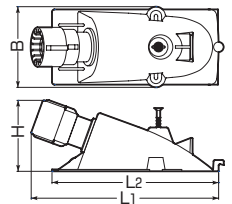

エンドカップリング (CD管用)

スクリー釘付

ミラフレキ
CD

Gタイプ

●PC板用もあります。→586頁

- エンドカバーとカップリングがドッキング！コンクリート打設後の接続が簡単になりました。
- 二重天井への引き込み等に使用します。
- 付属の釘1本で固定できます。(打設後、釘は簡単に外せません。)
- 接続も解除も一発でOK！
- ト口防止シール付です！
- 底面にネームシール等が貼れます。

コンクリート打設後

CD管→CD管 ※ケーブル工事にご使用ください。

カバー色	品番	適合サイズ		B	L ₁	L ₂	H	入数	最小入数	標準価格
		埋設側	露出側							
グレー	CDE-16CG	CD管16	CD管16	64.4	149.6	133	56.6	50	10	172
	CDE-22CG	CD管22	CD管22	75.4	183.7	163	69.4	50	10	191
	CDE-28CG	CD管28	CD管28	87.5	216.5	188	83.8	50	10	397
赤	CDE-16CGR	CD管16	CD管16	64.4	149.6	133	56.6	50	10	172
	CDE-22CGR	CD管22	CD管22	75.4	183.7	163	69.4	50	10	191
	CDE-28CGR	CD管28	CD管28	87.5	216.5	188	83.8	50	10	397
黄	CDE-16CGY	CD管16	CD管16	64.4	149.6	133	56.6	50	10	172
	CDE-22CGY	CD管22	CD管22	75.4	183.7	163	69.4	50	10	191
	CDE-28CGY	CD管28	CD管28	87.5	216.5	188	83.8	50	10	397