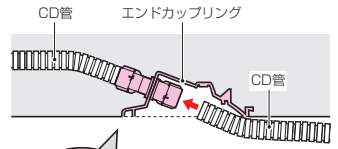

エンドカップリング (CD管用)

スクリー釘付

ミラフレキ
CD

Gタイプ

●PC板用もあります。→586頁

- エンドカバーとカップリングがドッキング！コンクリート打設後の接続が簡単になりました。
- 二重天井への引き込み等に使用します。
- 付属の釘1本で固定できます。(打設後、釘は簡単に外せません。)
- 接続も解除も一発でOK！
- ト口防止シール付です！
- 底面にネームシール等が貼れます。

コンクリート打設後

CD管→CD管 ※ケーブル工事にご使用ください。

カバー色	品番	適合サイズ		B	L ₁	L ₂	H	入数	最小入数	標準価格
		埋設側	露出側							
グレー	CDE-16CG	CD管16	CD管16	64.4	149.6	133	56.6	50	10	172
	CDE-22CG	CD管22	CD管22	75.4	183.7	163	69.4	50	10	191
	CDE-28CG	CD管28	CD管28	87.5	216.5	188	83.8	50	10	397
赤	CDE-16CGR	CD管16	CD管16	64.4	149.6	133	56.6	50	10	172
	CDE-22CGR	CD管22	CD管22	75.4	183.7	163	69.4	50	10	191
	CDE-28CGR	CD管28	CD管28	87.5	216.5	188	83.8	50	10	397
黄	CDE-16CGY	CD管16	CD管16	64.4	149.6	133	56.6	50	10	172
	CDE-22CGY	CD管22	CD管22	75.4	183.7	163	69.4	50	10	191
	CDE-28CGY	CD管28	CD管28	87.5	216.5	188	83.8	50	10	397