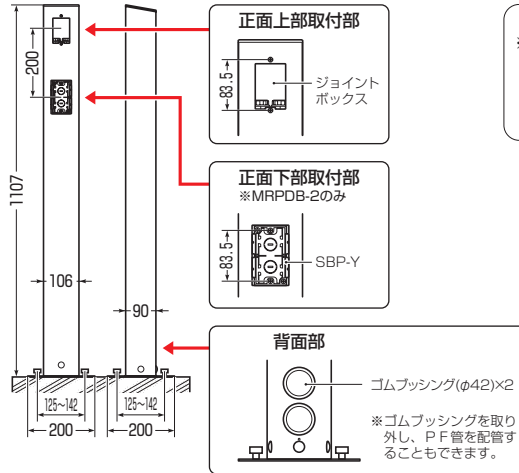

アルミ製

■MRPDB-1 ■MRPDB-2K

アース用
ねじ・座金付

アンカーボルト
(M8ボルト)
又は杭で固定

PF管(22)配管済

MRPDB-1 : PF管(22) × 1本
MRPDB-2 : PF管(22) × 2本 + 渡り配管 (SBP-Yからジョイントボックスまでの配管) 配管済みです。

- オシャレな新型デザイン！他のエクステリア商品ともマッチし、建物の雰囲気を損ないません。
- ベースは高級感のあるヘアライン仕上げです。
- 屋外コンセント等の増設工事に最適なアンカー固定タイプです。
- PF管(22)が配管済みです。

ご注意
※ゴムフッキングから、
ころがし配管・配線
を行う場合は、必ず
法令に沿った工事を
行ってください。

品番	色	取付箇所	取付器具ピッチ	仕上り高さ	入数
MRPDB-1	シルバー	1箇所 (正面)	83.5mm	1107mm	1
MRPDB-1K	黒				
MRPDB-2	シルバー	2箇所 (正面)	83.5mm	1107mm	1
MRPDB-2K	黒				