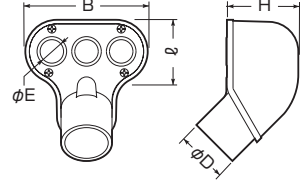

エントランスキャップ

JIS C8432 (サイズ100は除く) (PS) (サイズ100は除く)

高耐
候性
耐衝撃性
HI

サイズ14~28

サイズ36~100

※サイズ100はセバレートタイプです。

茶系の外壁等にマッチする色も
あります。→1068頁

■サイズ14~28

■サイズ36~100

※サイズ 100 は若干形状が異なります。

品番				適合管	B	φ	H	φD	φE	入数	最小入数	希望小売価格(税抜)
ベージュ	ミルクホワイト	グレー	濃紺									
MEC-14J	MEC-14M	MEC-14	MEC-14DB	VE14	55	52	50	22	7	30	1	550
MEC-16J	MEC-16M	MEC-16	MEC-16DB	VE16	55	52	50	26	8	30	1	620
MEC-22J	MEC-22M	MEC-22	MEC-22DB	VE22	70	68	64	30	12	20	1	690
MEC-28J	MEC-28M	MEC-28	MEC-28DB	VE28	80	78	72	40	15	10	1	1,260
MEC-36J	MEC-36M	MEC-36	MEC-36DB	VE36	118	60	70	50	23	10	1	1,950
MEC-42J	MEC-42M	MEC-42	MEC-42DB	VE42	118	60	70	57	23	10	1	2,620
MEC-54J	MEC-54M	MEC-54	MEC-54DB	VE54	175	80	93	70	30	10	1	4,860
MEC-70J	MEC-70M	MEC-70	MEC-70DB	VE70	200	100	140	90	35	1	1	6,380
MEC-82J	MEC-82M	MEC-82	MEC-82DB	VE82	200	100	140	100	40	1	1	8,090
MEC-100J	MEC-100M	MEC-100	—	VE100	261	123	181	126	58	1	1	20,900