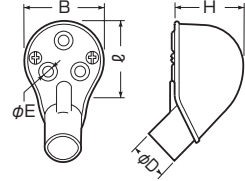

エントランスキャップ

JIS C8432 (サイズ100は除く) (PS) (サイズ100は除く)

高耐
候性
耐衝撃性
HI

サイズ14~28

サイズ36~100

※サイズ100はセバレートタイプです。

茶系の外壁等にマッチする色も
あります。→1068頁

■サイズ14~28

■サイズ36~100

※サイズ 100 は若干形状が異なります。

品番				適合管	B	φ	H	φD	φE	入数	最小入数	希望小売価格(税抜)
ベージュ	ミルクホワイト	グレー	濃紺									
MEC-14J	MEC-14M	MEC-14	MEC-14DB	VE14	55	52	50	22	7	30	1	550
MEC-16J	MEC-16M	MEC-16	MEC-16DB	VE16	55	52	50	26	8	30	1	620
MEC-22J	MEC-22M	MEC-22	MEC-22DB	VE22	70	68	64	30	12	20	1	690
MEC-28J	MEC-28M	MEC-28	MEC-28DB	VE28	80	78	72	40	15	10	1	1,260
MEC-36J	MEC-36M	MEC-36	MEC-36DB	VE36	118	60	70	50	23	10	1	1,950
MEC-42J	MEC-42M	MEC-42	MEC-42DB	VE42	118	60	70	57	23	10	1	2,620
MEC-54J	MEC-54M	MEC-54	MEC-54DB	VE54	175	80	93	70	30	10	1	4,860
MEC-70J	MEC-70M	MEC-70	MEC-70DB	VE70	200	100	140	90	35	1	1	6,380
MEC-82J	MEC-82M	MEC-82	MEC-82DB	VE82	200	100	140	100	40	1	1	8,090
MEC-100J	MEC-100M	MEC-100	—	VE100	261	123	181	126	58	1	1	20,900