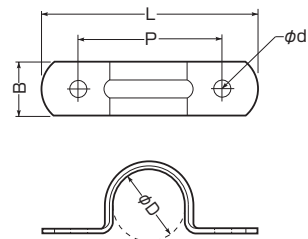

## PF管ステンレス両サドル

- PF管を露出配管する場合の固定に使用します。
- 錆に強いステンレス製です。

色	品番	適 合				φD	B	L	P	φd	入数	希望小売価格(税抜)	
		PF管	VE管	薄鋼	SVケーブル CVケーブル								
—	<b>SSTF-16</b>	PF管16	VE16	—	22 <sup>□</sup> × $\frac{2C}{3C}$	22 <sup>□</sup> ×4C・38 <sup>□</sup> ×2C	23	15	60.5	44.5	5	20	<b>88</b>
	<b>SSTF-22</b>	PF管22	—	C-31	38 <sup>□</sup> ×3C・60 <sup>□</sup> ×2C	60 <sup>□</sup> ×2C	30.5	19	67	50	5	20	<b>94</b>
	<b>SSTF-28</b>	PF管28	—	—	—	100 <sup>□</sup> ×2C	36.5	25	89	64	5.5	20	<b>150</b>
	<b>SSTF-30</b>	MF-30	—	—	100 <sup>□</sup> ×2C	—	39	25	91.5	64	5.5	10	<b>190</b>
	<b>SSTF-36</b>	PF管36	—	—	—	100 <sup>□</sup> ×4C・150 <sup>□</sup> ×3C	45.8	25	94.5	73.5	5.5	10	<b>220</b>
	<b>SSTF-42</b>	PF管42	—	—	—	—	52	25	104.5	79.5	5.5	10	<b>320</b>
ベージュ	<b>SSTF-16J</b>	PF管16	VE16	—	22 <sup>□</sup> × $\frac{2C}{3C}$	22 <sup>□</sup> ×4C・38 <sup>□</sup> ×2C	23	15	60.5	44.5	5	20	<b>280</b>
	<b>SSTF-22J</b>	PF管22	—	C-31	38 <sup>□</sup> ×3C・60 <sup>□</sup> ×2C	60 <sup>□</sup> ×2C	30.5	19	67	50	5	20	<b>280</b>
	<b>SSTF-28J</b>	PF管28	—	—	—	100 <sup>□</sup> ×2C	36.5	25	89	64	5.5	20	<b>480</b>
	<b>SSTF-30J</b>	MF-30	—	—	100 <sup>□</sup> ×2C	—	39	25	91.5	64	5.5	10	<b>540</b>
	<b>SSTF-36J</b>	PF管36	—	—	—	100 <sup>□</sup> ×4C・150 <sup>□</sup> ×3C	45.8	25	94.5	73.5	5.5	10	<b>620</b>
	<b>SSTF-42J</b>	PF管42	—	—	—	—	52	25	104.5	79.5	5.5	10	<b>860</b>
ミルク ホワイト	<b>SSTF-16M</b>	PF管16	VE16	—	22 <sup>□</sup> × $\frac{2C}{3C}$	22 <sup>□</sup> ×4C・38 <sup>□</sup> ×2C	23	15	60.5	44.5	5	20	<b>280</b>
	<b>SSTF-22M</b>	PF管22	—	C-31	38 <sup>□</sup> ×3C・60 <sup>□</sup> ×2C	60 <sup>□</sup> ×2C	30.5	19	67	50	5	20	<b>280</b>
	<b>SSTF-28M</b>	PF管28	—	—	—	100 <sup>□</sup> ×2C	36.5	25	89	64	5.5	20	<b>480</b>
	<b>SSTF-36M</b>	PF管36	—	—	—	100 <sup>□</sup> ×4C・150 <sup>□</sup> ×3C	45.8	25	94.5	73.5	5.5	10	<b>620</b>
黒	<b>SSTF-16K</b>	PF管16	VE16	—	22 <sup>□</sup> × $\frac{2C}{3C}$	22 <sup>□</sup> ×4C・38 <sup>□</sup> ×2C	23	15	60.5	44.5	5	20	<b>280</b>
	<b>SSTF-22K</b>	PF管22	—	C-31	38 <sup>□</sup> ×3C・60 <sup>□</sup> ×2C	60 <sup>□</sup> ×2C	30.5	19	67	50	5	20	<b>280</b>
	<b>SSTF-28K</b>	PF管28	—	—	—	100 <sup>□</sup> ×2C	36.5	25	89	64	5.5	20	<b>480</b>
	<b>SSTF-30K</b>	MF-30	—	—	100 <sup>□</sup> ×2C	—	39	25	91.5	64	5.5	10	<b>540</b>
	<b>SSTF-36K</b>	PF管36	—	—	—	100 <sup>□</sup> ×4C・150 <sup>□</sup> ×3C	45.8	25	94.5	73.5	5.5	10	<b>620</b>
	<b>SSTF-42K</b>	PF管42	—	—	—	—	52	25	104.5	79.5	5.5	10	<b>860</b>