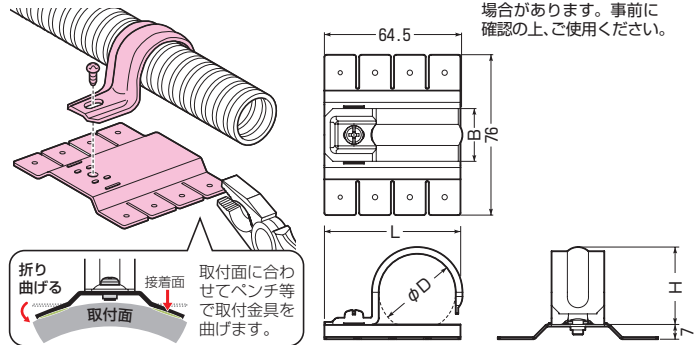

PF管ステンレス片サドル (取付金具付)

- 屋根瓦等へのPF管等の固定に使用します。
- 接着剤固定タイプですので、ねじ固定しにくい場所に最適です。

ご注意

接着面の塗装によっては十分な強度が得られない場合があります。事前に確認の上、ご使用ください。

品番	適合				φD	B	L	H	入数	希望小売価格(税抜)
	PF管	薄鋼	SVケーブル	CVケーブル						
SSKT-DF22	22	C-31	38□×3C・60□×2C	60□× $\frac{2}{3}$ C・325□×1C	30.5	20	53	31	10	280
SSKT-DF28	28	—	—	100□×2C	36.5	25	63	36.7	10	320
SSKT-DF36	36	—	—	100□×4C・150□×3C	45.5	25	74	45.7	10	360

■黒色

品番	適合				φD	B	L	H	入数	希望小売価格(税抜)
	PF管	薄鋼	SVケーブル	CVケーブル						
SSKT-DF22K	22	C-31	38□×3C・60□×2C	60□× $\frac{2}{3}$ C・325□×1C	30.5	20	53	31	10	640
SSKT-DF28K	28	—	—	100□×2C	36.5	25	63	36.7	10	800
SSKT-DF36K	36	—	—	100□×4C・150□×3C	45.5	25	74	45.7	10	940