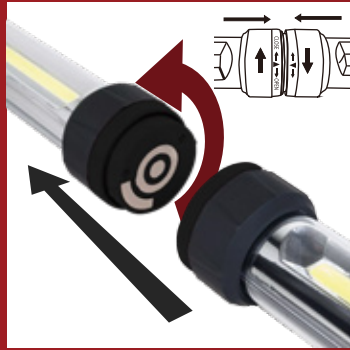

MATERIAL

ABS with body

LED

2*10W

2 single part

MODES

100% on -50%

BATTERY

DOCKING WORKLIGHT
FUSION

フュージョン ZA-FS1000

ZEFULS ドッキングライトフュージョン

特長

▲捻ってドッキング

▲強力マグネット搭載

使用例

▲それぞれ作業灯として