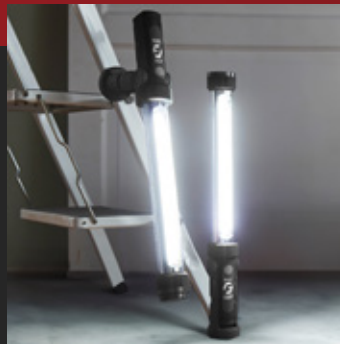

DOCKING WORKLIGHT
FUSION

フュージョン ZA-FS1000

ZEFULS ドッキングライトフュージョン

特長

▲捻ってドッキング

▲強力マグネット搭載

使用例

▲それぞれ作業灯として

▲繋げてボンネットライトとして

▲フックで引っ掛けられる

▲専用三脚標準付属

製品仕様

品番：ZA-FS1000

点灯モード：1 灯使用時 High 約 500lm → Low 約 250lm → OFF
2 灯連結時 High 約 1,000lm → Low 約 500lm → OFF

※明るさは満充電時のルーメン数で表記しております。バッテリー残量に応じてルーメン数も低下します。
※充電中に点灯はできません。