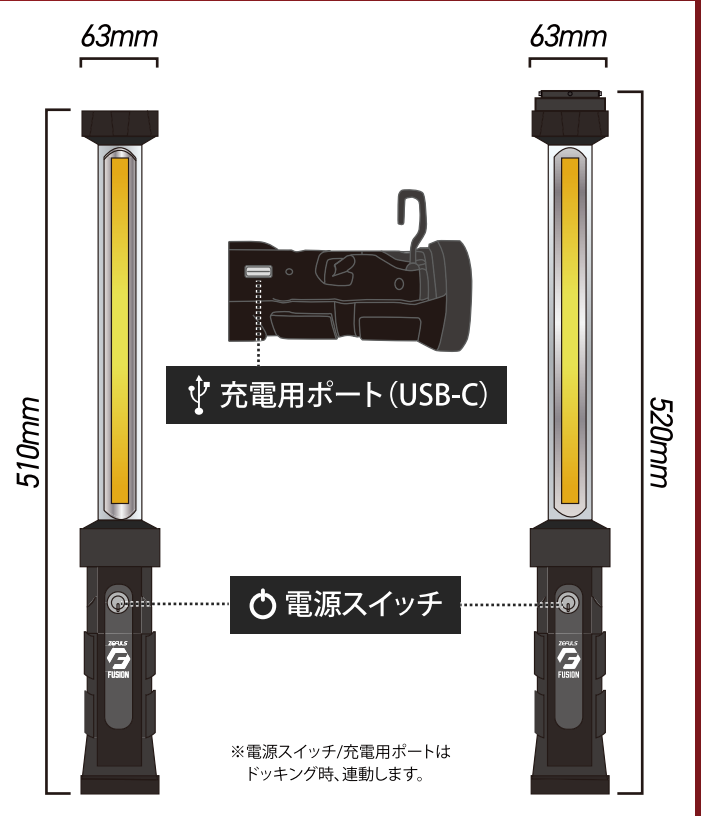

ZEFULS

MAX
1,000lm

MODEL NO.

ZA-FS1000

PRODUCT SIZE

D63*510mm (separated)
D63*1020mm(connecting)

PRODUCT WEIGHT

720g

MATERIAL

ABS with body

LED

2*10W

2 single part

MODES

100% on -50%

BATTERY

DOCKING WORKLIGHT
FUSION

フュージョン ZA-FS1000

ZEFULS ドッキングライトフュージョン

特長

▲捻ってドッキング

▲強力マグネット搭載

使用例

▲それぞれ作業灯として

▲繋げてボンネットライトとして

▲フックで引っ掛けられる

▲専用三脚標準付属

製品仕様

品番：ZA-FS1000

点灯モード：1 灯使用時 High 約 500lm → Low 約 250lm → OFF
2 灯連結時 High 約 1,000lm → Low 約 500lm → OFF

※明るさは満充電時のルーメン数で表記しております。バッテリー残量に応じてルーメン数も低下します。
※充電中に点灯はできません。