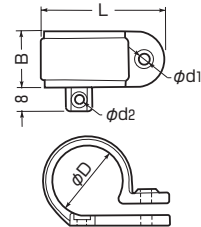

## VE片サドル

- 木ねじ1本でガッチリ固定できます。
- サドルの先止めもできます。
- ナイロンタイプは屋内・機械まわりに最適です。

茶系の外壁等に  
マッチする色も  
あります。

→1074頁

- ライトブラウン
- ブラック
- チョコレート

## SV片サドル

(KT-5Jは若干形状が異なります。)

品番	適合管	φD	B	L	φd <sub>1</sub>	入数	最小入数
KT-5J	VE10	14.5	15	33.5	3.5	500	50

品番			適合		φD	B	L	φd <sub>1</sub>	φd <sub>2</sub>	入数	最小入数
ベージュ	ミルクホワイト	グレー	VE管	TLフレキ							
KVE-14J	KVE-14M	KVE-14	14	14	18.5	17	35.5	4	3	500	50
KVE-16J	KVE-16M	KVE-16	16	16	22.5	18	39.5	4	3.5	500	50
KVE-22J	KVE-22M	KVE-22	22	22	26.5	20	45	4	3.5	500	50
KVE-28J	KVE-28M	KVE-28	28		34.8	21	51.9	4	3.5	200	50
KVE-36J	KVE-36M	KVE-36	36		42.8	22	59.9	4	3.5	200	50

## ナイロンタイプ

品番		適合		φD	B	L	φd <sub>1</sub>	φd <sub>2</sub>	入数
ミルクホワイト	黒	VE管	TLフレキ						
KVE-14NM	KVE-14NK	14	14	18.5	17	35.5	4	3	50
KVE-16NM	KVE-16NK	16	16	22.5	18	39.5	4	3.5	50
KVE-22NM	KVE-22NK	22	22	26.5	20	45	4	3.5	50
KVE-28NM	KVE-28NK	28		34.8	21	51.9	4	3.5	50
KVE-36NM	KVE-36NK	36		42.8	22	59.9	4	3.5	50