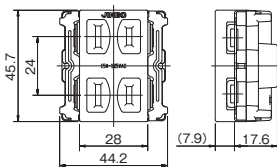

	単相100V		単相200V	
	一般	接地極付	一般	接地極付
15A				
20A				
15A・20A兼用				

アースターミナル付 シングル
JEC-BN-5EK PW

アースターミナル付 ダブル フラット型
JEC-BN-55EK PW

アースターミナル フラット型
JEC-BN-E PW

抜止シングル
JEC-BN-9 PW

シングル
JEC-BN-5 PW

ダブル
JEC-BN-55K PW / JEC-BN-55K L
 トリプル
JEC-BN-555K PW
 扉付ダブル
JEC-BN-55FK PW

ダブル (2コモジュール)
EG-55 PW

IT型 15A・20A兼用
JEC-BN-IT PW

施工上のご注意

- 器具取り付け面は、できるだけ平らにしてください。取付枠の変形・器具の落ち込み・プレートの浮きの原因となります。
- ボックスネジは必要以上に締付けしないでください。取付枠の変形・器具の落ち込み・動作不良の原因となります。
 【適正締付けトルク: 0.4N・m (4.1kgf・cm) 以下】
- 機器用プレート・ミニプレート・エレガンスカセットプレートをご使用の場合は、それぞれ専用の取付枠をお使いください。
- 上記以外のプレートをご使用の場合は、P.218掲載の「BS-C」または「BS-K」をお使いください。