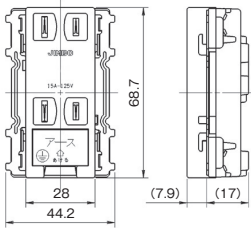

アースターミナル付 ダブル フラット型
JEC-BN-55EK PW

ダブル (2コモジュール)
EG-55 PW