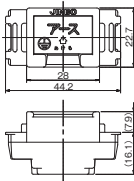

	単相100V		単相200V	
	一般	接地極付	一般	接地極付
15A				
20A				
15A・20A兼用				

アースターミナル付 シングル
JEC-BN-5EK PW

アースターミナル付 ダブル フラット型
JEC-BN-55EK PW

アースターミナル フラット型
JEC-BN-E PW

抜止シングル
JEC-BN-9 PW

シングル
JEC-BN-5 PW

ダブル
JEC-BN-55K PW / JEC-BN-55K L
 トリプル
JEC-BN-555K PW
 扉付ダブル
JEC-BN-55FK PW

ダブル (2コモジュール)
EG-55 PW

IT型 15A・20A兼用
JEC-BN-IT PW

施工上のご注意

- 器具取り付け面は、できるだけ平らにしてください。取付枠の変形・器具の落ち込み・プレートの浮きの原因となります。
- ボックスネジは必要以上に締付けしないでください。取付枠の変形・器具の落ち込み・動作不良の原因となります。
 【適正締付けトルク: 0.4N・m (4.1kgf・cm) 以下】
- 機器用プレート・ミニプレート・エレガンスカセットプレートをご使用の場合は、それぞれ専用の取付枠をお使いください。
- 上記以外のプレートをご使用の場合は、P.218掲載の「BS-C」または「BS-K」をお使いください。