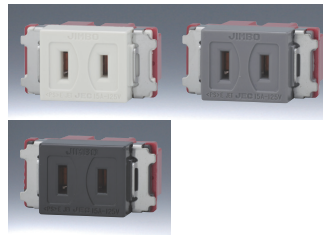

ダブル (2コモジュール)
EG-55 PW

IT型 15A・20A兼用
JEC-BN-IT PW

施工上のご注意

- 器具取り付け面は、できるだけ平らにしてください。取付枠の変形・器具の落ち込み・プレートの浮きの原因となります。
- ボックスネジは必要以上に締付けしないでください。取付枠の変形・器具の落ち込み・動作不良の原因となります。
 【適正締付けトルク: 0.4N・m (4.1kgf・cm) 以下】
- 機器用プレート・ミニプレート・エレガンスカセットプレートをご使用の場合は、それぞれ専用の取付枠をお使いください。
- 上記以外のプレートをご使用の場合は、P.218掲載の「BS-C」または「BS-K」をお使いください。

工事用配線器具

3

NK SERIE 適合器具

NK SERIEのカラーラインアップに適合する器具をご紹介します。

NK SERIE カラーラインアップ

色名(略号)	マンセル参考値(当社測定)
ピュアホワイト(PW)	5.6Y 9.0/0.5
ソリッドグレー(SG)	4.0PB 4.3/0.2
ソフトブラック(SB)	1.7P 2.5/0.2

埋込コンセント

品番 JEC-BN-5 色 PW SG SB 標準価格 ¥175 ¥200 ¥200

埋込扉付コンセント

品番 JEC-BN-5F 色 PW SG SB 標準価格 ¥390 ¥590 ¥590

埋込接地コンセント

品番 JEC-BN-5GJ 色 PW SG SB 標準価格 ¥460 ¥540 ¥540

埋込アースターミナル付接地コンセント

品番 JEC-BN-5GE 色 PW SG SB 標準価格 ¥680 ¥850 ¥850

埋込ダブルコンセント

品番 JEC-BN-55 色 PW SG SB 標準価格 ¥330 ¥380 ¥380