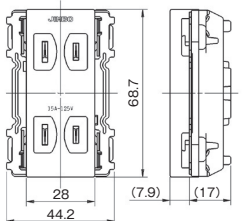

	単相100V		単相200V	
	一般	接地極付	一般	接地極付
15A				
20A				
15A・20A兼用				

アースターミナル付 シングル
JEC-BN-5EK PW

アースターミナル付 ダブル フラット型
JEC-BN-55EK PW

アースターミナル フラット型
JEC-BN-E PW

抜止シングル
JEC-BN-9 PW

シングル
JEC-BN-5 PW

ダブル
JEC-BN-55K PW / JEC-BN-55K L
 トリプル
JEC-BN-555K PW
 扉付ダブル
JEC-BN-55FK PW

ダブル (2コモジュール)
EG-55 PW

IT型 15A・20A兼用
JEC-BN-IT PW

施工上のご注意

- 器具取り付け面は、できるだけ平らにしてください。取付枠の変形・器具の落ち込み・プレートの浮きの原因となります。
- ボックスネジは必要以上に締付けしないでください。取付枠の変形・器具の落ち込み・動作不良の原因となります。
 【適正締付けトルク: 0.4N・m (4.1kgf・cm) 以下】
- 機器用プレート・ミニプレート・エレガンスカセットプレートをご使用の場合は、それぞれ専用の取付枠をお使いください。
- 上記以外のプレートをご使用の場合は、P.218掲載の「BS-C」または「BS-K」をお使いください。