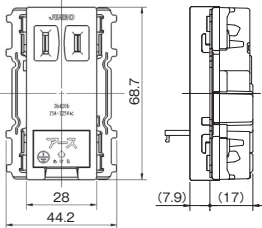

IT型コンセント

1. 特長
2. 15A / 125V・20A / 125V いずれのプラグも接続できます。
   - 住宅内での高容量機器(エアコン・電磁調理器・乾燥機等)に最適です。
   - 高容量機器の普及に対応したコンセントの先行取り付けができます。
3. ※ 電気用品取締法(当時)が昭和62年9月に改正され、
   □ 形コンセント(20A/250V)のエアコン単相100V/20A用としての使用が禁止されました。

	単相100V		単相200V	
	一般	接地極付	一般	接地極付
15A				
20A				
15A・20A兼用				

アースターミナル付 シングル
JEC-BN-5EK PW