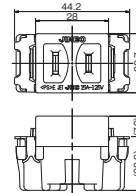

	単相100V		単相200V	
	一般	接地極付	一般	接地極付
15A				
20A				
15A・20A兼用				

アースターミナル付 シングル
JEC-BN-5EK PW

アースターミナル付 ダブル フラット型
JEC-BN-55EK PW

アースターミナル フラット型
JEC-BN-E PW

抜止シングル
JEC-BN-9 PW

シングル
JEC-BN-5 PW

ダブル
JEC-BN-55K PW / JEC-BN-55K L
 トリプル
JEC-BN-555K PW
 扉付ダブル
JEC-BN-55FK PW

ダブル (2コモジュール)
EG-55 PW

IT型 15A・20A兼用
JEC-BN-IT PW

施工上のご注意

- 器具取り付け面は、できるだけ平らにしてください。取付枠の変形・器具の落ち込み・プレートの浮きの原因となります。
- ボックスネジは必要以上に締付けしないでください。取付枠の変形・器具の落ち込み・動作不良の原因となります。
 【適正締付けトルク: 0.4N・m (4.1kgf・cm) 以下】
- 機器用プレート・ミニプレート・エレガンスカセットプレートをご使用の場合は、それぞれ専用の取付枠をお使いください。
- 上記以外のプレートをご使用の場合は、P.218掲載の「BS-C」または「BS-K」をお使いください。