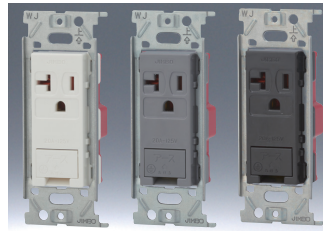

埋込接地ダブルコンセント

品番 JEC-BN-55G 色 PW SG SB 標準価格 ¥520 ¥590 ¥590

埋込アースターミナル付接地ダブルコンセント

品番 JEC-BN-55GE 色 PW SG SB 標準価格 ¥840 ¥1,030 ¥1,030

埋込アースターミナル付扉付接地ダブルコンセント

品番 JEC-BN-55GEF 色 PW SG SB 標準価格 ¥970 ¥1,200 ¥1,200

埋込アースターミナル付 15A・20A 兼用接地コンセント