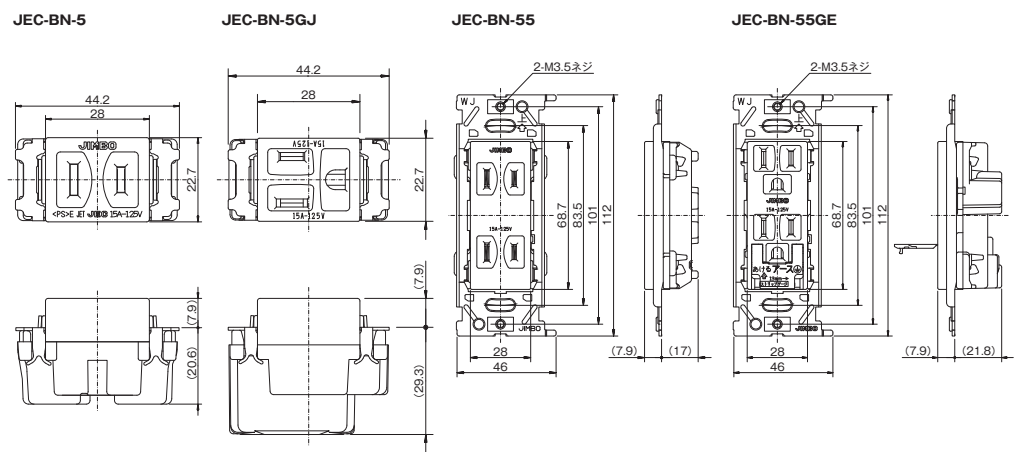

品番 JEC-BN-ITGE 色 PW SG SB 標準価格 ¥810 ¥940 ¥940

品番 JEC-BN-LIGE 色 PW SG SB 標準価格 ¥980 ¥1,190 ¥1,190

埋込アースターミナルフラット型

品番 JEC-BN-E 色 PW SG SB 標準価格 ¥290 ¥360 ¥360

その他、本ページ掲載以外のPW色の器具につきましては、配線器具総合カタログをご参照ください。