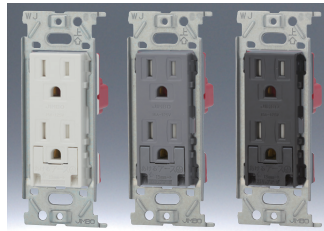

埋込接地ダブルコンセント

品番 JEC-BN-55G 色 PW SG SB 標準価格 ¥520 ¥590 ¥590

埋込アースターミナル付接地ダブルコンセント

品番 JEC-BN-55GE 色 PW SG SB 標準価格 ¥840 ¥1,030 ¥1,030

埋込アースターミナル付扉付接地ダブルコンセント

品番 JEC-BN-55GEF 色 PW SG SB 標準価格 ¥970 ¥1,200 ¥1,200

埋込アースターミナル付 15A・20A 兼用接地コンセント