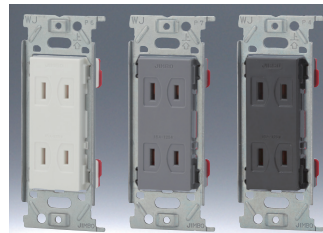

埋込扉付コンセント

品番 JEC-BN-5F 色 PW SG SB 標準価格 ¥390 ¥590 ¥590

埋込接地コンセント

品番 JEC-BN-5GJ 色 PW SG SB 標準価格 ¥460 ¥540 ¥540

埋込アースターミナル付接地コンセント

品番 JEC-BN-5GE 色 PW SG SB 標準価格 ¥680 ¥850 ¥850

埋込ダブルコンセント

品番 JEC-BN-55 色 PW SG SB 標準価格 ¥330 ¥380 ¥380