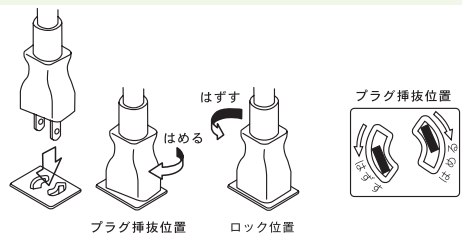

【チョコ色】はP.188~P.192をご覧ください。

アースターミナル付コンセント

シングル JEC-BN-5EK PW 2P 15A / 125V ¥540 ㊦ET		ダブル JEC-BN-55EK PW 2P 15A / 125V ¥680 ㊦2ET	
---	---	--	---

アースターミナル

フラット型 JEC-BN-E PW ¥290		抜止コンセント 抜止シングル JEC-BN-9 PW 2P 15A / 125V ¥340 ㊦LK	
--	---	---	---

抜止コンセント(㊦㊦)使用上のご注意

抜止コンセントの刃受けを損傷させる場合があり、感電や接触不良の原因となりますのでご注意ください。

- 1 開閉(プラグ挿抜)の頻度が多い場所には使用しないでください。使用頻度が多い場所には、2極コンセント(㊦㊦)又は2極接地極付コンセント(㊦㊦)をご使用ください。
- 2 極性付プラグは使用できません。
- 3 プラグはロック位置までしっかり回して使用してください。また、プラグを抜く時は、必ずプラグを持ち左に回して(ロック解除)からまっすぐに引き抜いてください。
- 4 抜止コンセントにプラグをロックした状態で、プラグを引き抜かないでください。また、いちじるしく外れた位置でプラグを抜き差ししないでください。
- 5 プラグの抜き差しやロックが弱くなった抜止コンセントは使用しないでください。また、破損したり、刃の曲がったプラグは使用しないでください。
- 6 プラグは、中途半端に差し込んだ状態で使用しないでください。