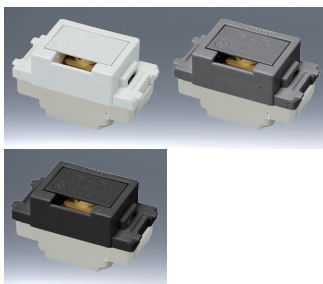

埋込扉付コンセント

品番 JEC-BN-5F 色 PW SG SB 標準価格 ¥390 ¥590 ¥590

埋込接地コンセント

品番 JEC-BN-5GJ 色 PW SG SB 標準価格 ¥460 ¥540 ¥540

埋込アースターミナル付接地コンセント

品番 JEC-BN-5GE 色 PW SG SB 標準価格 ¥680 ¥850 ¥850

埋込ダブルコンセント

品番 JEC-BN-55 色 PW SG SB 標準価格 ¥330 ¥380 ¥380

埋込接地ダブルコンセント

品番 JEC-BN-55G 色 PW SG SB 標準価格 ¥520 ¥590 ¥590

埋込アースターミナル付接地ダブルコンセント

品番 JEC-BN-55GE 色 PW SG SB 標準価格 ¥840 ¥1,030 ¥1,030

埋込アースターミナル付扉付接地ダブルコンセント

品番 JEC-BN-55GEF 色 PW SG SB 標準価格 ¥970 ¥1,200 ¥1,200

埋込アースターミナル付 15A・20A 兼用接地コンセント

品番 JEC-BN-ITGE 色 PW SG SB 標準価格 ¥810 ¥940 ¥940

品番 JEC-BN-LIGE 色 PW SG SB 標準価格 ¥980 ¥1,190 ¥1,190

埋込アースターミナルフラット型

品番 JEC-BN-E 色 PW SG SB 標準価格 ¥290 ¥360 ¥360

その他、本ページ掲載以外のPW色の器具につきましては、配線器具総合カタログをご参照ください。