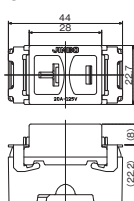

	単相100V		単相200V	
	一般	接地極付	一般	接地極付
15A				
20A				
15A・20A兼用				

アースターミナル付 シングル
JEC-BN-5EK PW

アースターミナル付 ダブル フラット型
JEC-BN-55EK PW

アースターミナル フラット型
JEC-BN-E PW

抜止シングル
JEC-BN-9 PW

シングル
JEC-BN-5 PW

ダブル
JEC-BN-55K PW / JEC-BN-55K L
 トリプル
JEC-BN-555K PW
 扉付ダブル
JEC-BN-55FK PW

ダブル (2コモジュール)
EG-55 PW

IT型 15A・20A兼用
JEC-BN-IT PW

施工上のご注意

- 器具取り付け面は、できるだけ平らにしてください。取付枠の変形・器具の落ち込み・プレートの浮きの原因となります。
- ボックスネジは必要以上に締付けしないでください。取付枠の変形・器具の落ち込み・動作不良の原因となります。
 【適正締付けトルク: 0.4N・m (4.1kgf・cm) 以下】
- 機器用プレート・ミニプレート・エレガンスカセットプレートをご使用の場合は、それぞれ専用の取付枠をお使いください。
- 上記以外のプレートをご使用の場合は、P.218掲載の「BS-C」または「BS-K」をお使いください。