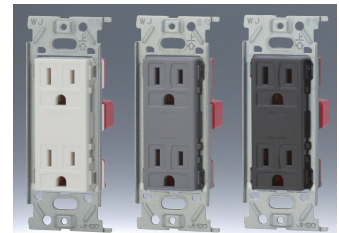

埋込扉付コンセント

品番 JEC-BN-5F 色 PW SG SB 標準価格 ¥390 ¥590 ¥590

埋込接地コンセント

品番 JEC-BN-5GJ 色 PW SG SB 標準価格 ¥460 ¥540 ¥540

埋込アースターミナル付接地コンセント

品番 JEC-BN-5GE 色 PW SG SB 標準価格 ¥680 ¥850 ¥850

埋込ダブルコンセント

品番 JEC-BN-55 色 PW SG SB 標準価格 ¥330 ¥380 ¥380

埋込接地ダブルコンセント

品番 JEC-BN-55G 色 PW SG SB 標準価格 ¥520 ¥590 ¥590

埋込アースターミナル付接地ダブルコンセント

品番 JEC-BN-55GE 色 PW SG SB 標準価格 ¥840 ¥1,030 ¥1,030

埋込アースターミナル付扉付接地ダブルコンセント

品番 JEC-BN-55GEF 色 PW SG SB 標準価格 ¥970 ¥1,200 ¥1,200

埋込アースターミナル付 15A・20A 兼用接地コンセント