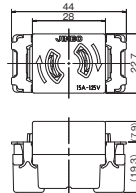

	単相100V		単相200V	
	一般	接地極付	一般	接地極付
15A				
20A				
15A・20A兼用				

アースターミナル付 シングル
JEC-BN-5EK PW

アースターミナル付 ダブル フラット型
JEC-BN-55EK PW

アースターミナル フラット型
JEC-BN-E PW

抜止シングル
JEC-BN-9 PW

シングル
JEC-BN-5 PW

ダブル
JEC-BN-55K PW / JEC-BN-55K L
 トリプル
JEC-BN-555K PW
 扉付ダブル
JEC-BN-55FK PW

ダブル (2コモジュール)
EG-55 PW

IT型 15A・20A兼用
JEC-BN-IT PW

施工上のご注意

- 器具取り付け面は、できるだけ平らにしてください。取付枠の変形・器具の落ち込み・プレートの浮きの原因となります。
- ボックスネジは必要以上に締付けしないでください。取付枠の変形・器具の落ち込み・動作不良の原因となります。
 【適正締付けトルク: 0.4N・m (4.1kgf・cm) 以下】
- 機器用プレート・ミニプレート・エレガンスカセットプレートをご使用の場合は、それぞれ専用の取付枠をお使いください。
- 上記以外のプレートをご使用の場合は、P.218掲載の「BS-C」または「BS-K」をお使いください。