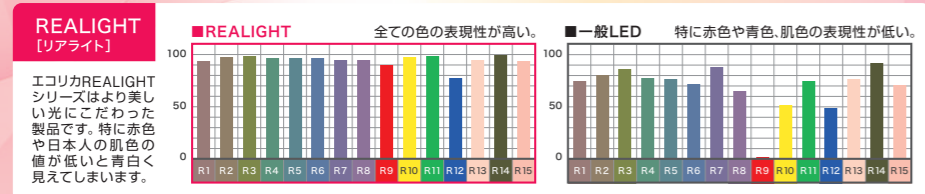

※1 工事不要で交換可能な種類は「FL」から始まる記号の蛍光灯でグロースタータが付いている照明器具で安定器が劣化していない場合に限りです。

【ラインアップ (LGシリーズ)】

種別	型番	JANコード	光源色/色温度	全光束	消費電力	発光効率	平均演色評価数	外形寸法図 (mm)	質量	口金
10形	ECL-LG10YD	4562451407204	昼光色相当 6500K	600lm	4.0W	150lm/W	Ra83		74g	G13
	ECL-LG10YN	4562451407068	昼白色相当 5000K							
15形	ECL-LG15YD	4562451407211	昼光色相当 6500K	750lm	4.6W	163lm/W			87g	
	ECL-LG15YN	4562451407075	昼白色相当 5000K							
20形	ECL-LG20YD	4562451407228	昼光色相当 6500K	1000lm	6.4W	155lm/W			109g	
	ECL-LG20YN	4562451407082	昼白色相当 5000K							

【ラインアップ (RLシリーズ)】

種別	型番	JANコード	光源色/色温度	全光束	消費電力	発光効率	平均演色評価数	外形寸法図 (mm)	質量	口金
20形	ECL-LG20YN-RL	4562451407556	昼白色相当 5000K	1000lm	8.6W	116lm/W	Ra95		109g	G13

【共通仕様】 ●使用温度：-20～+40℃ ●入力電圧：AC100V(50/60Hz) ●定格寿命^{※1}：50000時間 ●配光角：約240°(ピーク照度50%のとき150°) ●定価：オープン価格 ●保証期間：3年