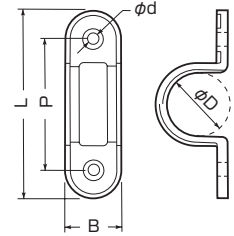

VE両サドル (VE管・TLフレキ用)

高耐
候性

耐衝撃性
HI

茶系の外壁等にマッチする色もあります。→1072頁

- ライトブラウン
- ブラック
- チョコレート

ページ	品番			適合		φD	B	L	P	φd	入数	最小入数	希望小売価格(税抜)
	ミルキーホワイト	グレー	濃紺	VE管	TLフレキ								
S-10J	—	—	—	10	10	14	15	50	35	5		50	26
S-14J	S-14M	S-14	S-14DB	14	14	18	15	60	40	5	500	50	33
S-16J	S-16M	S-16	S-16DB	16	16	22	20	65	45	5	300	50	36
S-22J	S-22M	S-22	S-22DB	22	22	26	20	75	55	5	250	50	48
S-28J	S-28M	S-28	S-28DB	28		34	20	90	65	5.5	100	20	62
S-36J	S-36M	S-36	S-36DB	36		42	20	100	75	5.5	100	20	79
S-42J	S-42M	S-42	S-42DB	42		48	20	110	85	5.5	80	20	100
S-54J	S-54M	S-54	S-54DB	54		60	20	125	100	5.5	60	10	170
S-70J	S-70M	S-70	S-70DB	70		76	25	145	120	6.5		10	400
S-82J	S-82M	S-82	S-82DB	82		89	30	165	135	6.5		10	480
S-100J	S-100M	S-100	—	100		114	45	202	165	6.5		1	980