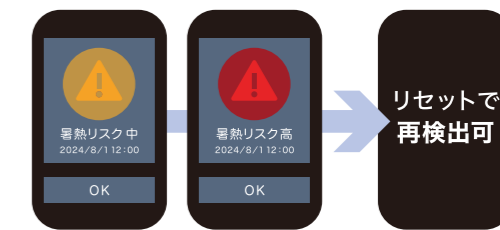

時計機能

バイブレーション機能

IP67防塵防水

あなたの暑熱リスクを見張り続ける

暑熱リスクの検出 (ON/OFF切替可)

「暑熱リスク自動検出」をONにすると、常時脈波より暑熱リスクを測定し続け、暑熱リスクの程度がアイコンで表示されます。

?	計測中 (未判定: 緑)
✓	計測中 (暑熱リスク低: 緑)
!	計測中 (暑熱リスク中: 黄)
!	測定中止 (暑熱リスク高: 赤)

- 〈機能〉
- ・暑熱リスクの検出 (ON/OFF切替可)
 - ・時計機能
 - ・アラーム機能
 - ・ストップウォッチ
 - ・タイマー

暑熱リスクを大きくお知らせ

暑熱リスクが高くなると、画面表示とバイブ機能でお知らせします。

※音でお知らせする機能はございません。

暑熱リスク中 暑熱リスク高

リセットで再検出可

非医療機器 LX-MMY 暑熱対策ウォッチ見張りばーんど

- サイズ: 46.3×31.6×12mm(本体のみ)
- 重量: ベルト含む: 約35g、本体のみ: 約18g
- 材質: 指紋防止コーティング強化ガラス、PC、シリコン
- 防塵防水機能: IP67
- 連続稼働時間: 暑熱測定OFF: 最大約14日間
- 暑熱測定ON: 約10時間
- 使用温度: -10℃~45℃
- 電池: 内蔵式リチウムポリマー充電電池200mAh
- 充電時間: 約1.5時間(5V2A充電器の場合)