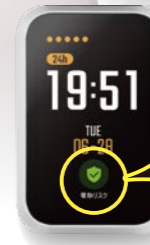

LS6024

ひんやりふくだけシャワー

- 成分：水、エタノール、BG、ヒアルロン酸Na他
- サイズ：215×20×130mm ●重量：155g

ミントの香り

LS6025

ひんやりふくだけシャワー ストロング

- 成分：水、エタノール、BG、ヒアルロン酸Na他
- サイズ：215×20×130mm ●重量：155g

暑熱対策ウォッチ 見張りばーんど

時計機能

バイブレーション機能

IP67防塵防水

あなたの暑熱リスクを見張り続ける

暑熱リスクの検出 (ON/OFF切替可)

「暑熱リスク自動検出」をONにすると、常時脈波より暑熱リスクを測定し続け、暑熱リスクの程度がアイコンで表示されます。

?	計測中 (未判定: 緑)
✓	計測中 (暑熱リスク低: 緑)
!	計測中 (暑熱リスク中: 黄)
!	測定中止 (暑熱リスク高: 赤)

- 〈機能〉
- ・暑熱リスクの検出 (ON/OFF切替可)
 - ・時計機能
 - ・アラーム機能
 - ・ストップウォッチ
 - ・タイマー

暑熱リスクを大きくお知らせ

暑熱リスクが高くなると、画面表示とバイブ機能でお知らせします。

※音でお知らせする機能はございません。

暑熱リスク中 暑熱リスク高

リセットで再検出可

非医療機器 LX-MMY 暑熱対策ウォッチ見張りばーんど

- サイズ: 46.3×31.6×12mm(本体のみ)
- 重量: ベルト含む: 約35g、本体のみ: 約18g
- 材質: 指紋防止コーティング強化ガラス、PC、シリコン
- 防塵防水機能: IP67
- 連続稼働時間: 暑熱測定OFF: 最大約14日間
- 暑熱測定ON: 約10時間
- 使用温度: -10℃~45℃
- 電池: 内蔵式リチウムポリマー充電電池200mAh
- 充電時間: 約1.5時間(5V2A充電器の場合)

- 充電方法: マグネット式充電
- ディスプレイ: 1.64インチ AMOLED(有機EL)ディスプレイ
- 解像度: 240×456ピクセル、326PPI
- 最大輝度: 450cd/m²
- バイブ機能: 対応
- 時計表示: あり(自動時刻合わせ機能なし)
- 原産国: 中国

付属品: USB Type-A充電ケーブル、取扱説明書

マグネット式充電

※本製品はスマートフォン・アプリ等非接続の仕様となります。※本製品は医療機器ではありません。 ※本製品は体調や疾患の判断を担保するものではありません。 ※本製品は暑熱リスクすべての安全を確約保証するものではありません。結果表示に関わらず体調に違和感がある場合は速やかに対応し、適切に避暑や休養することを推奨します。