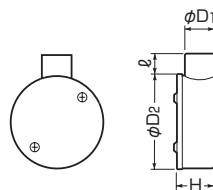

品 番			適合管	φD₁	φD₂	l	H	入数	最小入数	希望小売価格(税抜)
ブラック	チョコレート	ライトブラウン								
PVM16-1KK	PVM16-1KT	PVM16-1KLB	VE16	26	91	28	38	20	1	640
PVM22-1KK	PVM22-1KT	PVM22-1KLB	VE22	30	91	33	41	20	1	680
PVM28-1KK	PVM28-1KT	PVM28-1KLB	VE28	40	105	37.5	47	10	1	1,160