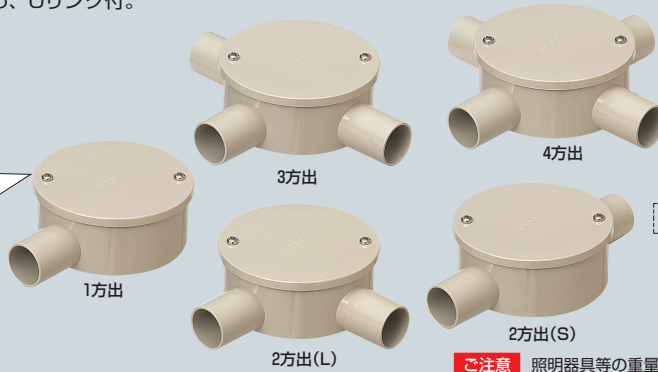

●防水タイプはビス4本止め、Oリング付。

〈カブセ蓋〉

1方出は茶系の外壁等にマッチする色もあります。

→1080頁

- ライトブラウン
- ブラック
- チョコレート

高耐候性 HI 耐衝撃性

ご注意 照明器具等の重量物を取り付けしないでください。

種類	品番			適合管	φD <sub>1</sub>	φD <sub>2</sub>	ℓ	H	入数	最小入数
	ベージュ	ミルクホワイト	グレー							
1方出	PVM14-1KJ	PVM14-1KM	PVM14-1K	VE14	22	91	23	38	20	1
	PVM16-1KJ	PVM16-1KM	PVM16-1K	VE16	26	91	28	38	20	1
	PVM22-1KJ	PVM22-1KM	PVM22-1K	VE22	30	91	33	41	20	1
	PVM28-1KJ	PVM28-1KM	PVM28-1K	VE28	40	105	37.5	47	10	1
	PVM36-1KJ	PVM36-1KM	PVM36-1K	VE36	50	115	41.5	57	10	1
2方出 (L)	PVM14-2LKJ	PVM14-2LKM	PVM14-2LK	VE14	22	91	23	38	20	1
	PVM16-2LKJ	PVM16-2LKM	PVM16-2LK	VE16	26	91	28	38	20	1
	PVM22-2LKJ	PVM22-2LKM	PVM22-2LK	VE22	30	91	33	41	20	1
	PVM28-2LKJ	PVM28-2LKM	PVM28-2LK	VE28	40	105	37.5	47	10	1
2方出 (S)	PVM14-2SKJ	PVM14-2SKM	PVM14-2SK	VE14	22	91	23	38	20	1
	PVM16-2SKJ	PVM16-2SKM	PVM16-2SK	VE16	26	91	28	38	20	1
	PVM22-2SKJ	PVM22-2SKM	PVM22-2SK	VE22	30	91	33	41	20	1
	PVM28-2SKJ	PVM28-2SKM	PVM28-2SK	VE28	40	105	37.5	47	10	1
3方出	PVM14-3KJ	PVM14-3KM	PVM14-3K	VE14	22	91	23	38	20	1
	PVM16-3KJ	PVM16-3KM	PVM16-3K	VE16	26	91	28	38	20	1
	PVM22-3KJ	PVM22-3KM	PVM22-3K	VE22	30	91	33	41	20	1
	PVM28-3KJ	PVM28-3KM	PVM28-3K	VE28	40	105	37.5	47	10	1
4方出	PVM14-4KJ	PVM14-4KM	PVM14-4K	VE14	22	91	23	38	20	1
	PVM16-4KJ	PVM16-4KM	PVM16-4K	VE16	26	91	28	38	20	1
	PVM22-4KJ	PVM22-4KM	PVM22-4K	VE22	30	91	33	41	20	1
	PVM28-4KJ	PVM28-4KM	PVM28-4K	VE28	40	105	37.5	47	10	1
	PVM36-4KJ	PVM36-4KM	PVM36-4K	VE36	50	115	41.5	57	10	1