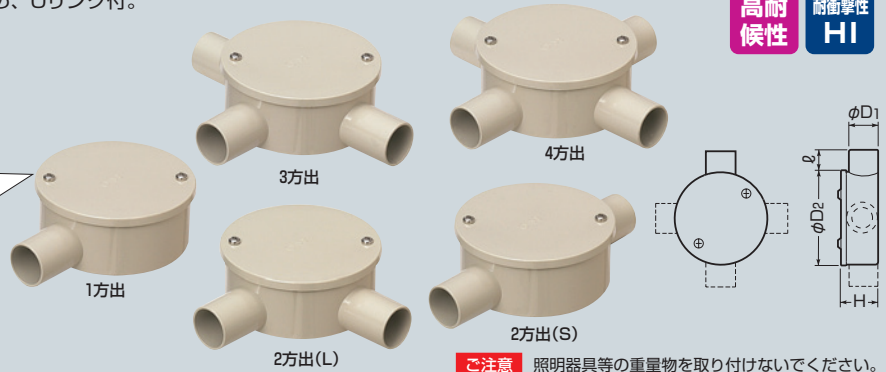

●防水タイプはビス4本止め、Oリング付。

〈カブセ蓋〉

1方出は黒系の外壁等にマッチする色もあります。

→ 1139頁

高耐候性 HI 耐衝撃性

ご注意 照明器具等の重量物を取り付けしないでください。

| 種類 | 品番 | | | 適合管 | φD ₁ | φD ₂ | ℓ | H | 入数 | 最小入数 | 希望小売価格(税抜) |
|--------|------------|------------|-----------|------|-----------------|-----------------|------|----|----|------|------------|
| | ベージュ | ミルクホワイト | グレー | | | | | | | | |
| 1方出 | PVM14-1KJ | PVM14-1KM | PVM14-1K | VE14 | 22 | 91 | 23 | 38 | 20 | 1 | 480 |
| | PVM16-1KJ | PVM16-1KM | PVM16-1K | VE16 | 26 | 91 | 28 | 38 | 20 | 1 | 510 |
| | PVM22-1KJ | PVM22-1KM | PVM22-1K | VE22 | 30 | 91 | 33 | 41 | 20 | 1 | 610 |
| | PVM28-1KJ | PVM28-1KM | PVM28-1K | VE28 | 40 | 105 | 37.5 | 47 | 10 | 1 | 1,040 |
| | PVM36-1KJ | PVM36-1KM | PVM36-1K | VE36 | 50 | 115 | 41.5 | 57 | 10 | 1 | 1,550 |
| 2方出(L) | PVM14-2LKJ | PVM14-2LKM | PVM14-2LK | VE14 | 22 | 91 | 23 | 38 | 20 | 1 | 480 |
| | PVM16-2LKJ | PVM16-2LKM | PVM16-2LK | VE16 | 26 | 91 | 28 | 38 | 20 | 1 | 510 |
| | PVM22-2LKJ | PVM22-2LKM | PVM22-2LK | VE22 | 30 | 91 | 33 | 41 | 20 | 1 | 610 |
| | PVM28-2LKJ | PVM28-2LKM | PVM28-2LK | VE28 | 40 | 105 | 37.5 | 47 | 10 | 1 | 1,040 |
| | PVM36-2LKJ | PVM36-2LKM | PVM36-2LK | VE36 | 50 | 115 | 41.5 | 57 | 10 | 1 | 1,550 |
| 2方出(S) | PVM14-2SKJ | PVM14-2SKM | PVM14-2SK | VE14 | 22 | 91 | 23 | 38 | 20 | 1 | 480 |
| | PVM16-2SKJ | PVM16-2SKM | PVM16-2SK | VE16 | 26 | 91 | 28 | 38 | 20 | 1 | 510 |
| | PVM22-2SKJ | PVM22-2SKM | PVM22-2SK | VE22 | 30 | 91 | 33 | 41 | 20 | 1 | 610 |
| | PVM28-2SKJ | PVM28-2SKM | PVM28-2SK | VE28 | 40 | 105 | 37.5 | 47 | 10 | 1 | 1,040 |
| | PVM36-2SKJ | PVM36-2SKM | PVM36-2SK | VE36 | 50 | 115 | 41.5 | 57 | 10 | 1 | 1,550 |
| 3方出 | PVM14-3KJ | PVM14-3KM | PVM14-3K | VE14 | 22 | 91 | 23 | 38 | 20 | 1 | 480 |
| | PVM16-3KJ | PVM16-3KM | PVM16-3K | VE16 | 26 | 91 | 28 | 38 | 20 | 1 | 510 |
| | PVM22-3KJ | PVM22-3KM | PVM22-3K | VE22 | 30 | 91 | 33 | 41 | 20 | 1 | 610 |
| | PVM28-3KJ | PVM28-3KM | PVM28-3K | VE28 | 40 | 105 | 37.5 | 47 | 10 | 1 | 1,040 |
| | PVM36-3KJ | PVM36-3KM | PVM36-3K | VE36 | 50 | 115 | 41.5 | 57 | 10 | 1 | 1,550 |
| 4方出 | PVM14-4KJ | PVM14-4KM | PVM14-4K | VE14 | 22 | 91 | 23 | 38 | 20 | 1 | 480 |
| | PVM16-4KJ | PVM16-4KM | PVM16-4K | VE16 | 26 | 91 | 28 | 38 | 20 | 1 | 510 |
| | PVM22-4KJ | PVM22-4KM | PVM22-4K | VE22 | 30 | 91 | 33 | 41 | 20 | 1 | 610 |
| | PVM28-4KJ | PVM28-4KM | PVM28-4K | VE28 | 40 | 105 | 37.5 | 47 | 10 | 1 | 1,040 |
| | PVM36-4KJ | PVM36-4KM | PVM36-4K | VE36 | 50 | 115 | 41.5 | 57 | 10 | 1 | 1,550 |