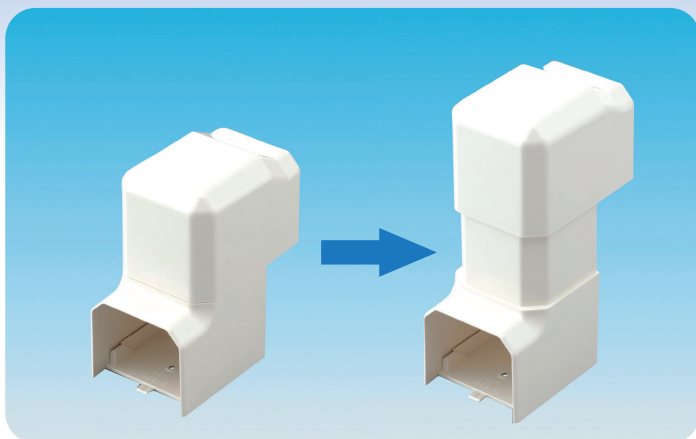

室内施工用配管化粧カバー
 スリムダクト MD に、新しく

立面スライドコーナーの85タイプ

MCS-85

が仲間入り

スライド構造で、

従来の『MD 立面インコーナー90° MCI-85』と
 『MD 立面アウトコーナー90° MCO-85』の組合せでは
 対応できなかった小さな段差にも

ラクラク対応

仕様

●立面スライドコーナー MCS●

材質：ABS

コード No.	型番	A	B	C	D	E	F	G	標準単価	梱包
61422	MCS-75	80	68	92	39	75 ~ 130	68	80	¥1,320	10
NEW 61435	MCS-85	90	73	96	39	80 ~ 135	73	90	¥1,430	10

お問い合わせは、

<http://www.INABA-DENKO.com/>

因幡電工事業部
 〒550-0012 大阪市西区立売堀 4-11-14
因幡電機産業株式会社