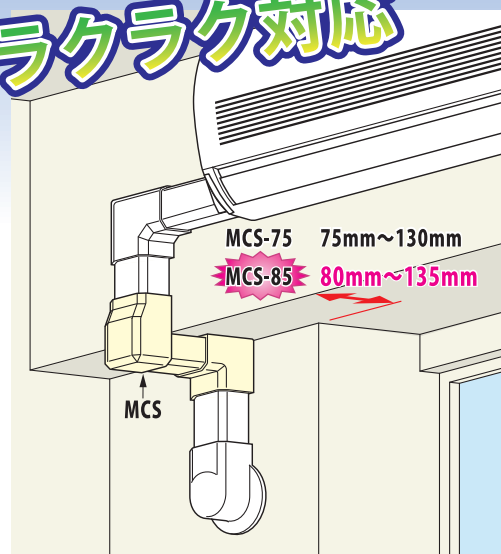

室内施工用配管化粧カバー
 スリムダクト MD に、新しく

立面スライドコーナーの85タイプ

MCS-85

が仲間入り

スライド構造で、

従来の『MD 立面インコーナー90° MCI-85』と
 『MD 立面アウトコーナー90° MCO-85』の組合せでは
 対応できなかった小さな段差にも

ラクラク対応

仕様

●立面スライドコーナー MCS●

材質：ABS

コード No.	型番	A	B	C	D	E	F	G	標準単価	梱包
61422	MCS-75	80	68	92	39	75 ~ 130	68	80	¥1,320	10
NEW 61435	MCS-85	90	73	96	39	80 ~ 135	73	90	¥1,430	10

お問い合わせは、

<http://www.INABA-DENKO.com/>

因幡電工事業部
 〒550-0012 大阪市西区立売堀 4-11-14
因幡電機産業株式会社