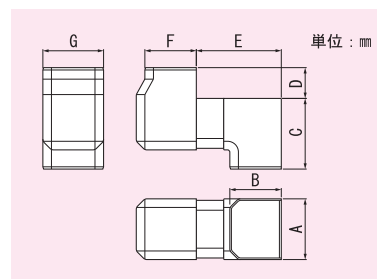

室内施工用配管化粧カバー
 スリムダクト MD に、新しく

立面スライドコーナーの85タイプ

MCS-85

が仲間入り

スライド構造で、

従来の『MD 立面インコーナー90° MCI-85』と
 『MD 立面アウトコーナー90° MCO-85』の組合せでは
 対応できなかった小さな段差にも

ラクラク対応

仕様

●立面スライドコーナー MCS●

材質：ABS

コード No.	型番	A	B	C	D	E	F	G	標準単価	梱包
61422	MCS-75	80	68	92	39	75 ~ 130	68	80	¥1,320	10
NEW 61435	MCS-85	90	73	96	39	80 ~ 135	73	90	¥1,430	10

お問い合わせは、

<http://www.INABA-DENKO.com/>

因幡電工事業部
 〒550-0012 大阪市西区立売堀 4-11-14
因幡電機産業株式会社