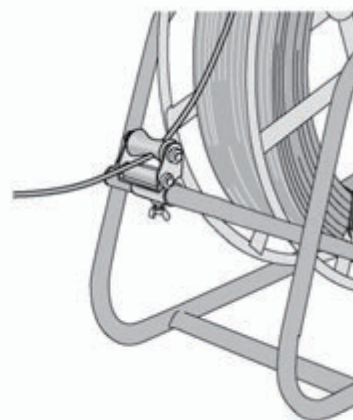

## 光ケーブルリール

光ケーブル 700 m東巻 ドロップケーブル

**3つの機能** **ゴムリング** **ガイドロ** **自動ブレーキ** で  
 ケーブルの**バラケ・ハネ・もつれ・たるみ**がほとんどない!  
**引き出しスムーズ、効率UP**

NTT VE 提案採用品

光ケーブルリール E-9141 は東巻き光ドロップケーブル 700 mに対応しているリールです。ゴムリング、ガイドロ、自動ブレーキの3つの機能によって、バラケ・ハネ・もつれ・たわみを解消するロングセラー製品です。

- ゴムリングを下のリールフックにかけ補助金具を通し、上のフックにかけてゴムリングをはめ込みます。

- 光ケーブルをガイドロに通し、結束ははずします。  
 ※結束は必ずセット完了後にはずしてください。

- ゴムリング**  
 ケーブルの内径をたえず外に広げているため、くい込みず、最後まできれいに繰り出せます。
- ガイドロ**  
 ローラーの回転によりもつれず、からまずスムーズな引き出しができます。
- ブレーキ機構付**  
 ガイドロのストップ機能とブレーキ機構により、ケーブルのたるみがほとんどありません。

〈付属品〉

●ゴムリング(兼用型) : 4本

●補助金具 : 1本

品番	E-9141
寸法	W232xD500xH530mm
質量	5.6kg
リール外径	φ 450mm