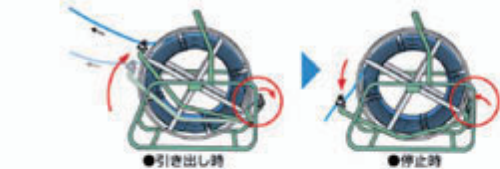

## 光ケーブルリール

光ケーブル 700 m東巻 ドロップケーブル

**3つの機能** **ゴムリング** **ガイドロ** **自動ブレーキ** で  
 ケーブルの**バラケ・ハネ・もつれ・たるみ**がほとんどない!  
**引き出しスムーズ、効率UP**

NTT VE 提案採用品

光ケーブルリール E-9141 は東巻き光ドロップケーブル 700 mに対応しているリールです。ゴムリング、ガイドロ、自動ブレーキの3つの機能によって、バラケ・ハネ・もつれ・たわみを解消するロングセラー製品です。

- ゴムリングを下のリールフックにかけ補助金具を通し、上のフックにかけてゴムリングをはめ込みます。

- 光ケーブルをガイドロに通し、結束ははずします。  
 ※結束は必ずセット完了後にはずしてください。

- ゴムリング**  
 ケーブルの内径をたえず外に広げているため、くい込みず、最後まできれいに繰り出せます。
- ガイドロ**  
 ローラーの回転によりもつれず、からまずスムーズな引き出しができます。
- ブレーキ機構付**  
 ガイドロのストップ機能とブレーキ機構により、ケーブルのたるみがほとんどありません。

〈付属品〉

●ゴムリング(兼用型) : 4本

●補助金具 : 1本

品番	E-9141
寸法	W232xD500xH530mm
質量	5.6kg
リール外径	φ 450mm