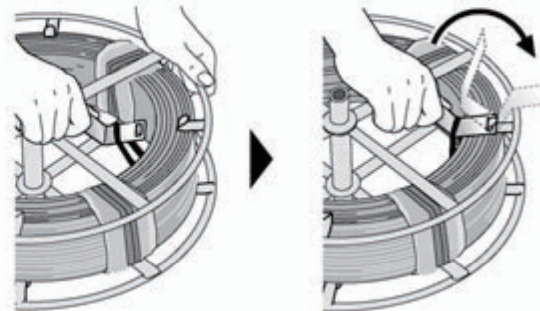

## 光ケーブルリール

光ケーブル 700 m東巻 ドロップケーブル

**3つの機能** **ゴムリング** **ガイドロ** **自動ブレーキ** で  
 ケーブルの**バラケ・ハネ・もつれ・たるみ**がほとんどない!  
**引き出しスムーズ、効率UP**

NTT VE 提案採用品

光ケーブルリール E-9141 は東巻き光ドロップケーブル 700 mに対応しているリールです。ゴムリング、ガイドロ、自動ブレーキの3つの機能によって、バラケ・ハネ・もつれ・たわみを解消するロングセラー製品です。

- ゴムリングを下のリールフックにかけ補助金具を通し、上のフックにかけてゴムリングをはめ込みます。

- 光ケーブルをガイドロに通し、結束ははずします。  
 ※結束は必ずセット完了後にはずしてください。

- ゴムリング**  
 ケーブルの内径をたえず外に広げているため、くい込みず、最後まできれいに繰り出せます。
- ガイドロ**  
 ローラーの回転によりもつれず、からまずスムーズな引き出しができます。
- ブレーキ機構付**  
 ガイドロのストップ機能とブレーキ機構により、ケーブルのたるみがほとんどありません。

〈付属品〉

●ゴムリング(兼用型) : 4本

●補助金具 : 1本

品番	E-9141
寸法	W232xD500xH530mm
質量	5.6kg
リール外径	φ 450mm