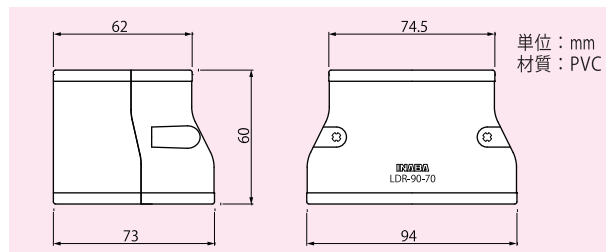

仕様

●異径ジョイント LDR-90-70●

コード No.	型番	標準単価	梱包
☐ 2365	LDR-90-70	¥ 750	10

お問い合わせは、

http://www.INABA-DENKO.com/

因幡電工事業部
〒550-0012 大阪市西区立売堀 4-11-14
因幡電機産業株式会社

札幌営業所 (011)209-1784(代) / 名古屋営業所 (052)541-1780(代) / 広域営業課(東京) (03)5633-5850(代)
仙台営業所 (022)782-8521(代) / 金沢営業所 (076)262-1783(代) / 広域営業課(大阪) (06)4391-1713(代)
関東営業所 (048)642-1783(代) / 近畿1課 (06)4391-1940(代) / 東京推進課 (03)5633-5850(代)
首都圏1・2課 (03)5633-5850(代) / 近畿2課 (06)4391-1732(代) / 名古屋推進 (052)541-1780(代)
横浜営業所 (045)823-1783(代) / 広島営業所 (082)545-1132(代) / 大阪推進課 (06)4391-1941(代)
静岡営業所 (054)282-1783(代) / 九州1・2課 (092)525-1782(代) /