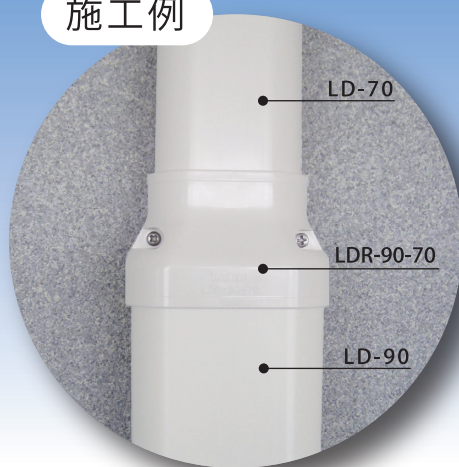

NEW

配管化粧カバー スリムダクト LD 用

異径ジョイント

LDR-90-70

施工例

LD-70とLD-90の異径ダクトを
ジョイントできます。

仕様

●異径ジョイント LDR-90-70●