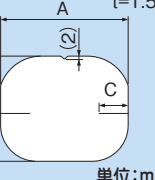

※使用時には切断方法や環境温度について、カッター付属の取扱説明書をよく読んで使用してください。

※気温が低いときはダクトが割れやすいため、ダクトを温めてからゆっくり切断してください。

SW

ウォールコーナー 壁面取り出し用

コーキング充填済み用タイプで美観UP(77,100タイプ)

寸法図

単位:mm

コードNo.	型番	A	B	C	D	E	標準単価	梱包
0411	SW-66	68	62	90	195	77	¥960	20
0412	SW-77	83	66	110	205	77	¥1,100	60(20)
0413	SW-100	110	74	128	223	86	¥2,080	10
0414	SW-140	146	84	166	280	98	¥2,770	5

※()内は、アイボリー以外の梱包数

SWA

ウォールコーナー後付用

寸法図

単位:mm

コードNo.	型番	A	B	C	D	E	標準単価	梱包
0429	SWA-77	80	65	117	205	77	¥960	20
NEW 0430	SWA-100	104	73	142	227	87	¥1,710	10

●色調...77:アイボリー、ブラウン、ブラック、グレー、ホワイト 100:アイボリー、ホワイト

※すべての既設配管に適合することを保証するものではありません。現場の状況を確認のうえ、使用してください。

SA

仮設用穴ふさぎプレート

寸法図

単位:mm

コードNo.	型番	適合パーツ	A	B	C	標準単価	梱包
05200	SA-77	SW-77, SWM-77, SWM-77L, SWK-77, SK-77, SJ-77, SE-77	75	62	(17)	¥175	100

●色調...アイボリー ●材質...PP

注意 ●本製品は防水構造ではありません。施工時は取扱説明書を参照してください。

●SJ-77とSE-77への取り付けは、特に取扱説明書の指示を厳守のうえ、施工してください。