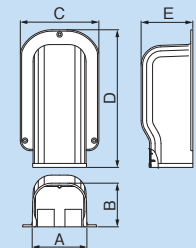

SD

スリムダクトSD

配管化粧カバー

寸法図

単位:mm

コードNo.	型番	A	B	C	D	E	標準単価	梱包
0401	SD-66	60	58	46.5	64	51	¥2,540	15
0402	SD-77	75	63	60	76	56	¥2,890	15
0403	SD-100	100	70	86	99	64	¥4,500	10
0404	SD-140	140	80	122	135	73	¥6,580	5

※使用時には切断方法や環境温度について、カッター付属の取扱説明書をよく読んで使用してください。

※気温が低いときはダクトが割れやすいため、ダクトを温めてからゆっくり切断してください。

SW

ウォールコーナー 壁面取り出し用

コーキング充填済み用タイプで美観UP(77,100タイプ)

寸法図

単位:mm

コードNo.	型番	A	B	C	D	E	標準単価	梱包
0411	SW-66	68	62	90	195	77	¥960	20
0412	SW-77	83	66	110	205	77	¥1,100	60(20)
0413	SW-100	110	74	128	223	86	¥2,080	10
0414	SW-140	146	84	166	280	98	¥2,770	5

※()内は、アイボリー以外の梱包数

SWA

ウォールコーナー後付用

寸法図

単位:mm

コードNo.	型番	A	B	C	D	E	標準単価	梱包
0429	SWA-77	80	65	117	205	77	¥960	20
NEW 0430	SWA-100	104	73	142	227	87	¥1,710	10

●色調...77:アイボリー、ブラウン、ブラック、グレー、ホワイト 100:アイボリー、ホワイト

※すべての既設配管に適合することを保証するものではありません。現場の状況を確認のうえ、使用してください。

SA

仮設用穴ふさぎプレート

寸法図

単位:mm

コードNo.	型番	適合パーツ	A	B	C	標準単価	梱包
05200	SA-77	SW-77, SWM-77, SWM-77L, SWK-77, SK-77, SJ-77, SE-77	75	62	(17)	¥175	100

●色調...アイボリー ●材質...PP

注意 ●本製品は防水構造ではありません。施工時は取扱説明書を参照してください。

●SJ-77とSE-77への取り付けは、特に取扱説明書の指示を厳守のうえ、施工してください。