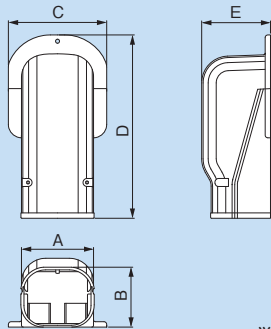

※使用時には切断方法や環境温度について、カッター付属の取扱説明書をよく読んで使用してください。

※気温が低いときはダクトが割れやすいため、ダクトを温めてからゆっくり切断してください。

SW

ウォールコーナー 壁面取り出し用

コーキング充填済み用タイプで美観UP(77,100タイプ)

寸法図

単位:mm

コードNo.	型番	A	B	C	D	E	標準単価	梱包
0411	SW-66	68	62	90	195	77	¥960	20
0412	SW-77	83	66	110	205	77	¥1,100	60(20)
0413	SW-100	110	74	128	223	86	¥2,080	10
0414	SW-140	146	84	166	280	98	¥2,770	5

※()内は、アイボリー以外の梱包数

SWA

ウォールコーナー後付用

寸法図

単位:mm

コードNo.	型番	A	B	C	D	E	標準単価	梱包
0429	SWA-77	80	65	117	205	77	¥960	20
NEW 0430	SWA-100	104	73	142	227	87	¥1,710	10

●色調...77:アイボリー、ブラウン、ブラック、グレー、ホワイト 100:アイボリー、ホワイト

※すべての既設配管に適合することを保証するものではありません。現場の状況を確認のうえ、使用してください。

SA

仮設用穴ふさぎプレート

寸法図

単位:mm

コードNo.	型番	適合パーツ	A	B	C	標準単価	梱包
05200	SA-77	SW-77, SWM-77, SWM-77L, SWK-77, SK-77, SJ-77, SE-77	75	62	(17)	¥175	100

●色調...アイボリー ●材質...PP

注意 ●本製品は防水構造ではありません。施工時は取扱説明書を参照してください。

●SJ-77とSE-77への取り付けは、特に取扱説明書の指示を厳守のうえ、施工してください。