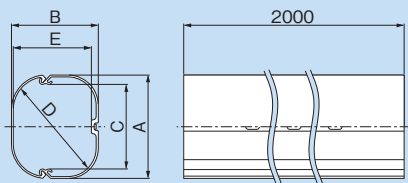

美観と安全性を両立するスリムダクト

自社垂直燃焼試験

試験方法：ダクトの端部をバーナーで20秒間着火し、その後放置

材質：スリムダクト:PVC
他社可燃性ダクト:ASA+ABS樹脂

バーナーでダクトに着火。

(ダクトサイズ:SD-77
および他社同等品)
色:アイボリー(I)
長さ:2m

スリムダクトは即、自己消火します。

他社可燃性ダクトは燃え続け、炎とともに溶融滴下し、約5分で全焼します。

SD

スリムダクトSD

配管化粧カバー

寸法図

単位:mm

コードNo.	型番	A	B	C	D	E	標準単価	梱包
0401	SD-66	60	58	46.5	64	51	¥2,540	15
0402	SD-77	75	63	60	76	56	¥2,890	15
0403	SD-100	100	70	86	99	64	¥4,500	10
0404	SD-140	140	80	122	135	73	¥6,580	5

※使用時には切断方法や環境温度について、カッター付属の取扱説明書をよく読んで使用してください。

※気温が低いときはダクトが割れやすいため、ダクトを温めてからゆっくり切断してください。

SW

ウォールコーナー 壁面取り出し用

コーキング充填済み用タイプで美観UP(77,100タイプ)

寸法図

単位:mm

コードNo.	型番	A	B	C	D	E	標準単価	梱包
0411	SW-66	68	62	90	195	77	¥960	20
0412	SW-77	83	66	110	205	77	¥1,100	60(20)
0413	SW-100	110	74	128	223	86	¥2,080	10
0414	SW-140	146	84	166	280	98	¥2,770	5