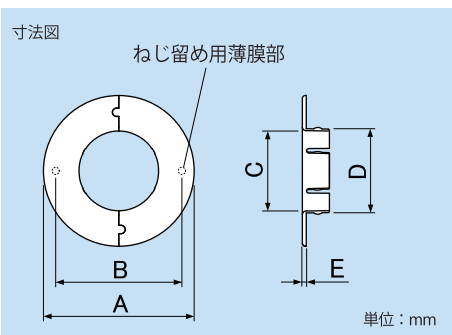

壁に馴染んで
スリムな
仕上がりです。

ウォールキャップ
WC-65-W

ウォールキャップ穴ふた
WM-65-W

製品仕様

■ウォールキャップ WC

コード	型番	A	B	C (内径)	D (外径)	E (厚)	標準単価	梱包
NEW	03385 WC-65-W	117	98	62	66.5	3	¥ 190	200
	03352 WC-60N-I	112	96	57	64.5	6	¥ 160	200
	03362 WC-65N-I	117	98	62	66.5	6	¥ 190	200
	03372 WC-75N-I	127	105	71	75.5	6	¥ 260	200

材質: PP 色調: W (ホワイト) / I (アイボリー)

特長 ● 柱または天井際での取付けができるように
カットラインが付いています。

注意 ● 接合部やかん合部、貫通部などには必ず
コーキング処理やパテ埋めなどを施し、
防水処理を行ってください。

■ウォールキャップ穴ふた WM

コード	型番	A	標準単価	梱包
NEW	03565 WM-65-W	76	¥ 190	100
	03552 WM-60-I	70	¥ 160	100
	03562 WM-65-I	76	¥ 190	100
	03572 WM-75-I	86	¥ 260	100