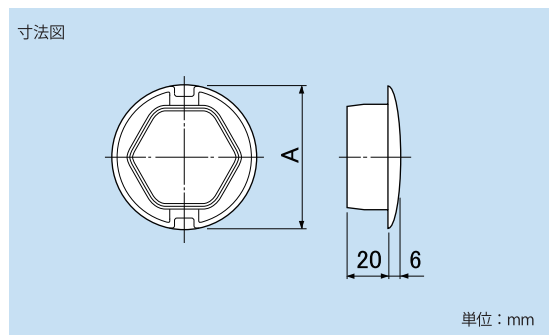

壁に馴染んで
スリムな
仕上がりです。

ウォールキャップ
WC-65-W

ウォールキャップ穴ふた
WM-65-W

製品仕様

■ウォールキャップ WC

コード	型番	A	B	C (内径)	D (外径)	E (厚)	標準単価	梱包
NEW	03385 WC-65-W	117	98	62	66.5	3	¥ 190	200
	03352 WC-60N-I	112	96	57	64.5	6	¥ 160	200
	03362 WC-65N-I	117	98	62	66.5	6	¥ 190	200
	03372 WC-75N-I	127	105	71	75.5	6	¥ 260	200

材質: PP 色調: W (ホワイト) / I (アイボリー)

特長 ● 柱または天井際での取付けができるように
カットラインが付いています。

注意 ● 接合部やかん合部、貫通部などには必ず
コーキング処理やパテ埋めなどを施し、
防水処理を行ってください。

■ウォールキャップ穴ふた WM

コード	型番	A	標準単価	梱包
NEW	03565 WM-65-W	76	¥ 190	100
	03552 WM-60-I	70	¥ 160	100
	03562 WM-65-I	76	¥ 190	100
	03572 WM-75-I	86	¥ 260	100