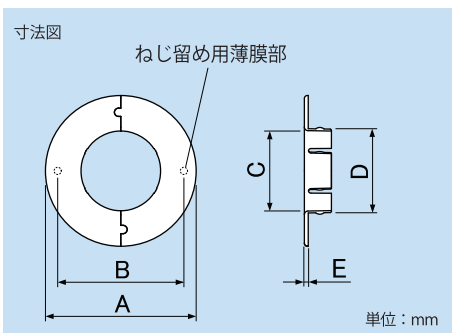

壁に馴染んで
スリムな
仕上がりです。

ウォールキャップ
WC-65-W

ウォールキャップ穴ふた
WM-65-W

製品仕様

■ウォールキャップ WC

コード	型番	A	B	C (内径)	D (外径)	E (厚)	標準単価	梱包
NEW	03385 WC-65-W	117	98	62	66.5	3	¥ 190	200
	03352 WC-60N-I	112	96	57	64.5	6	¥ 160	200
	03362 WC-65N-I	117	98	62	66.5	6	¥ 190	200
	03372 WC-75N-I	127	105	71	75.5	6	¥ 260	200

材質: PP 色調: W (ホワイト) / I (アイボリー)

特長 ● 柱または天井際での取付けができるように
カットラインが付いています。

注意 ● 接合部やかん合部、貫通部などには必ず
コーキング処理やパテ埋めなどを施し、
防水処理を行ってください。

■ウォールキャップ穴ふた WM

コード	型番	A	標準単価	梱包
NEW	03565 WM-65-W	76	¥ 190	100
	03552 WM-60-I	70	¥ 160	100
	03562 WM-65-I	76	¥ 190	100
	03572 WM-75-I	86	¥ 260	100