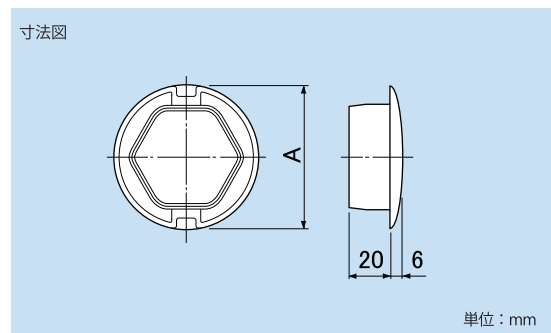

壁に馴染んで
スリムな
仕上がりです。

ウォールキャップ
WC-65-W

ウォールキャップ穴ふた
WM-65-W

製品仕様

■ウォールキャップ WC

コード	型番	A	B	C (内径)	D (外径)	E (厚)	標準単価	梱包
NEW	03385 WC-65-W	117	98	62	66.5	3	¥ 190	200
	03352 WC-60N-I	112	96	57	64.5	6	¥ 160	200
	03362 WC-65N-I	117	98	62	66.5	6	¥ 190	200
	03372 WC-75N-I	127	105	71	75.5	6	¥ 260	200

材質: PP 色調: W (ホワイト) / I (アイボリー)

特長 ● 柱または天井際での取付けができるように
カットラインが付いています。

注意 ● 接合部やかん合部、貫通部などには必ず
コーキング処理やパテ埋めなどを施し、
防水処理を行ってください。

■ウォールキャップ穴ふた WM

コード	型番	A	標準単価	梱包
NEW	03565 WM-65-W	76	¥ 190	100
	03552 WM-60-I	70	¥ 160	100
	03562 WM-65-I	76	¥ 190	100
	03572 WM-75-I	86	¥ 260	100