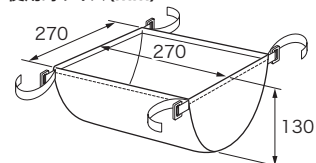

踏ざん
(ステップ)

支柱に、伸縮面ファスナーで
取付け

KB-30-YL

KB-30-BK

使用時サイズ(mm)

収納可能質量の目安: 2kgまで

質量(g)	色	品番	標準販売価格
110	イエロー	KB-30-YL	¥ 3,700
	ブラック	KB-30-BK	¥ 3,700

取り付けのまま脚立の
開閉が可能