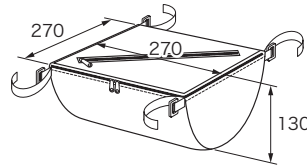

キャタツアンダーバッグ(フタ付)

脚立に取付ける便利袋
フタ付で中のものがこぼれ落ちない

脚立用の
便利袋に
フタが
ついた

支柱に、伸縮面ファスナー
で取付け

KB-30F-YL

KB-30F-BK

フタはファスナーで開閉可能、
大きく開いて使えます

フタ天面にもファスナー付、
フタをそのまま出し入れOK

取り付けのまま脚立の
開閉が可能

使用時サイズ(mm)

収納可能質量の目安: 2kgまで

質量(g)	色	品番	標準販売価格
150	イエロー	KB-30F-YL	¥ 4,200
	ブラック	KB-30F-BK	¥ 4,200

動画はコチラ

キャタツアンダーバッグ

脚立に取付ける便利袋 長尺脚立に最適
作業中のチョイ置きに力を発揮!

工具や部材を
手近に置ける

踏ざん
(ステップ)

支柱に、伸縮面ファスナーで
取付け

KB-30-YL

KB-30-BK

使用時サイズ(mm)

収納可能質量の目安: 2kgまで

質量(g)	色	品番	標準販売価格
110	イエロー	KB-30-YL	¥ 3,700
	ブラック	KB-30-BK	¥ 3,700

取り付けのまま脚立の
開閉が可能