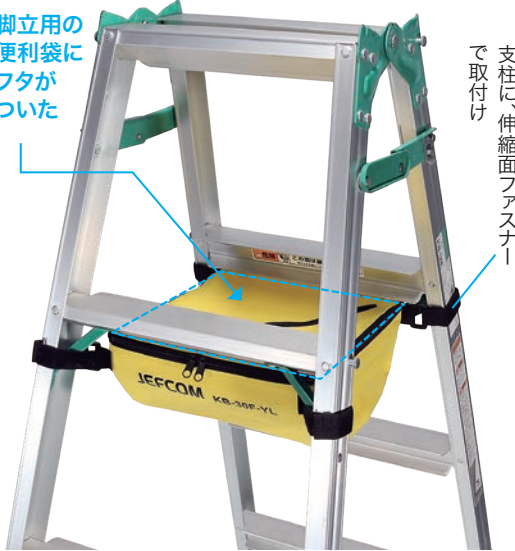

キャタツアンダーバッグ(フタ付)

脚立に取付ける便利袋
フタ付で中のものがこぼれ落ちない

脚立用の
便利袋に
フタが
ついた

支柱に、伸縮面ファスナー
で取付け

KB-30F-YL

KB-30F-BK

フタはファスナーで開閉可能、
大きく開いて使えます

フタ天面にもファスナー付、
フタをそのまま出し入れOK

取り付けのまま脚立の
開閉が可能

使用時サイズ(mm)

収納可能質量の目安: 2kgまで

質量(g)	色	品番	標準販売価格
150	イエロー	KB-30F-YL	¥ 4,200
	ブラック	KB-30F-BK	¥ 4,200

動画はコチラ

キャタツアンダーバッグ

脚立に取付ける便利袋 長尺脚立に最適
作業中のチョイ置きに力を発揮!

工具や部材を
手近に置ける

踏ざん
(ステップ)

支柱に、伸縮面ファスナーで
取付け

KB-30-YL

KB-30-BK

使用時サイズ(mm)

収納可能質量の目安: 2kgまで

質量(g)	色	品番	標準販売価格
110	イエロー	KB-30-YL	¥ 3,700
	ブラック	KB-30-BK	¥ 3,700

取り付けのまま脚立の
開閉が可能