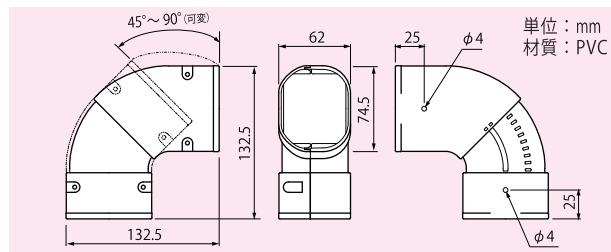

仕様

●平面自在コーナー LDKS-70●

コード No.	型番	標準単価	梱包
☑ 2325	LDKS-70	¥ 800	10

お問い合わせは、

http://www.INABA-DENKO.com/

因幡電工事業部

〒550-0012 大阪市西区立売堀 4-11-14

因幡電機産業株式会社

札幌営業所 (011)209-1784(代) / 名古屋営業所 (052)541-1780(代) / 広域営業課(東京) (03)5633-5850(代)
仙台営業所 (022)782-8521(代) / 金沢営業所 (076)262-1783(代) / 広域営業課(大阪) (06)4391-1713(代)
関東営業所 (048)642-1783(代) / 近畿 1 課 (06)4391-1940(代) / 東京推進課 (03)5633-5850(代)
首都圏 1・2 課 (03)5633-5850(代) / 近畿 2 課 (06)4391-1732(代) / 名古屋推進 (052)541-1780(代)
横浜営業所 (045)823-1783(代) / 広島営業所 (082)545-1132(代) / 大阪推進課 (06)4391-1941(代)
静岡営業所 (054)282-1783(代) / 九州 1・2 課 (092)525-1782(代) /