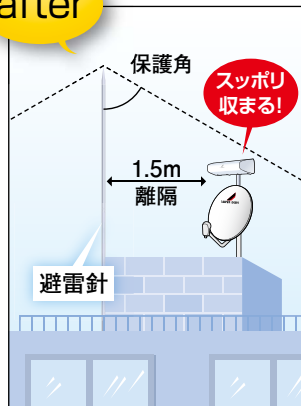

before

保護角内から
アンテナが
出てしまう…

アンテナは、避雷針の保護角内かつ、避雷針から1.5mの離隔をとって設置しないとイケないのですが、電波の到来方向との兼ね合いもあり、設置する場所にとっても困ります。

※ 避雷針の保護角…避雷針設備による建築物の保護範囲の算出角度のことです。(JIS規格)

after

保護角内にも ラクラク設置！

UAH750は、とても小さいため、離隔をとって、電波到来方向にアンテナの向きを調整しても、保護角内に収まるので、設置がとてもラクになります！

！ BSアンテナと併設可能！

従来は、UHFアンテナとBSアンテナ用にマストベースが2つ必要でした。

しかし、UAH750は小型なので、1つのマストベースにUHFアンテナとBSアンテナを取り付けることができます。

適合マスト径
φ32~76.3mm
まで対応！

！ 2台使用で2局受信可能！

小型だから、1本のマストベースにUAH750を2台設置し、2局受信が可能です。

！ 組立の手間なし！

箱から取り出すだけでOK！
反射器を取り付けたり、給電部を組み立てる必要がありません。