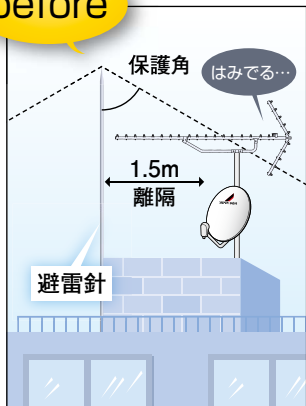

before

保護角内から
アンテナが
出てしまう…

アンテナは、避雷針の保護角内かつ、避雷針から1.5mの離隔をとって設置しないとイケないのですが、電波の到来方向との兼ね合いもあり、設置する場所にとっても困ります。

※ 避雷針の保護角…避雷針設備による建築物の保護範囲の算出角度のことです。(JIS規格)

after

保護角内にも ラクラク設置！

UAH750は、とても小さいため、離隔をとって、電波到来方向にアンテナの向きを調整しても、保護角内に収まるので、設置がとてもラクになります！