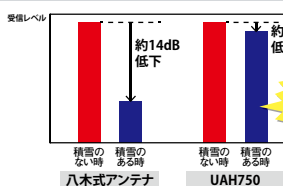

さらに!

小型で省施工の
特長は裏面に!

1 風・雪・サビに強い!

風

に強い!

耐風速*

60m/s

※耐風速は破壊風速です。

雪

に強い!

雪が積もりにくい形!

さらに 雪が積もっても利得低下が少ない!

積雪による利得低下比較 (参考:当社比)

受信レベルの
低下が
少ない!

アンテナへの積雪イメージ

サビ