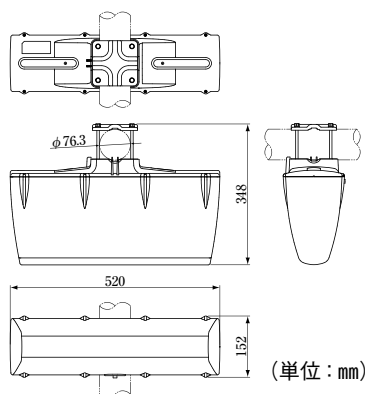

■ 外形寸法図

土壌汚染・大気汚染など環境に影響を与える物質や人体に悪影響を及ぼす物質を使用しない事、消費電力を削減する事など厳しい自社基準をクリアした製品にECOマークを表示しています。

保証について

- ●製品の保証期間はご購入日から1年間です。
- ●保証期間中、取扱説明書、本体貼付ラベルなどの注意書に従った正常な使用状態で故障した場合には、ご購入求めの販売店を通じて無料修理いたします。詳しくは、取扱説明書、保証書をご覧ください。

■お問い合わせはカスタマーセンターまたはホームページをご利用ください。■

0120-941-542

カスタマーセンター (受付時間 9:30~17:00 夏季・年末年始休暇は除く)

お昼時間も土・日・祝日もご利用ください!

携帯電話・PHS、一部のIP電話で上記番号がご利用にならない場合 03-4530-8079
ホームページアドレス <http://www.dxantenna.co.jp/>

DXアンテナ株式会社

本社 / 〒652-0807 神戸市兵庫区浜崎通2番15号

※規格及び外観は改良により、予告なく変更させていただくことがありますのでご了承ください。