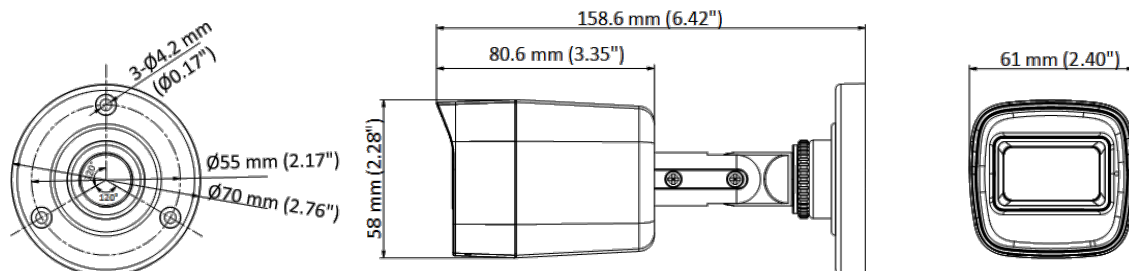

Y9542 5MP PoC対応屋外カメラ

- 500万画素高性能CMOSセンサー搭載
- 赤外線ライトは、最大30m 明るい夜間撮影が可能
- 2.8mm 固定焦点レンズ
- 防水・防塵性能(IP67)
- 同軸ケーブルに映像と電源を重畳させるPoC(Power on Coax)対応カメラとレコーダー間を同軸ケーブル1本で接続可能です。

仕様

カメラ	
撮影素子	5MP CMOS
解像度	2560 (H) × 1944 (V)
フレームレート	5M@20fps, 4M@30fps, 4M@25fps, 1080p@30fps, 1080p@25fps
最低被写体照度	0.01 lx (F2.0, AGC ON), 0.00 lx (IR LED ON)
シャッター速度	1/25(1/30)s ~ 1/50,000s
DAY & NIGHT	ICR (IR-CutFilter removable)
レンズ	2.8 mm 固定
視野角	水平：85°，垂直：63°，対角：110°
調整角度	水平：0 ~ 360°，垂直：0 ~ 90°，回転：0 ~ 360°
映像出力	1ch：HD-TVI
メニュー	
画像モード	STD / HIGH-SAT
AGC	LOW / MEDIUM / HIGH
DAY & NIGHT モード	AUTO / COLOR / B&W
ホワイトバランス	AUTO / MANUAL
ノイズリダクション	2D DNR
自動露出モード	GLOBAL / HLC / BLC / DWDR
ファンクション	BRIGHTNESS / SHARPNESS / SMART IR
一般	
電源	DC12V ±25% / PoC.af ※) 1 台の電源アダプターで、1 台のカメラに電源を供給することをお勧めします。 また、長距離の電源供給には電源アダプターのご使用をお勧めします。
消費電力	最大 3W
使用温度範囲	-40°C ~ 60°C
使用湿度範囲	湿度 90%以下 (結露しないこと)
LED ライト照射距離	30m まで
材質	メタル
寸法	61mm×58mm×158.6mm
質量	約 337g
防水・防塵性能	IP67

寸法

アクセサリ

T9915
DS-1280ZJ-XS
ジャンクションボックス