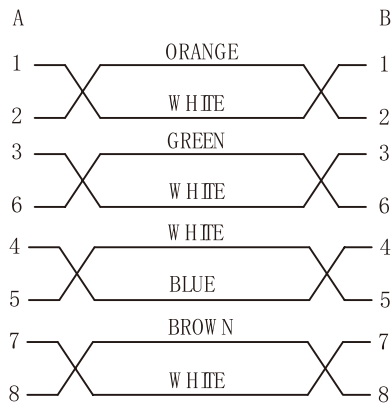

配線図

品番	(L±T)
PLN-FLC6/WH50	5000±50
PLN-FLC6/WH100	10000±50

- カテゴリ：CAT6 UTP
- コネクタ形状：RJ-45
- ケーブル構造：U/UTP ケーブル T-568B ストレート全結線
- 材質：中心導体 - 銅線 被覆 - ポリ塩化ビニル
コネクタ接点 - 黄銅 (金メッキ仕様)
- ケーブル外径：1.5 X 6.1mm±0.15
- 導体：AWG30 (0.1mm×7本)
- 適応規格：10GBASE-TX

梱包形状

名称：CAT6 フラットタイプ LAN ケーブル 白色

型番：PLN-FLC6/WHXX

株式会社 放送通信機器

三角法

3rd Angle Proj.

単位 mm

尺度 Free

図番

B0908-L9761-1