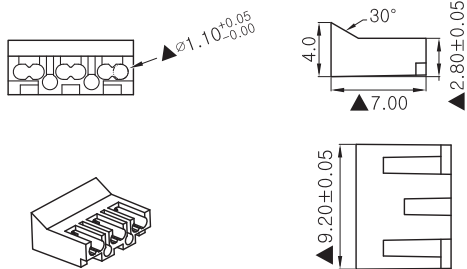

① 本体

③ ロードバー

② 接触部品

④ ディバイダー

■仕様

カテゴリ：Cat.6

コネクタタイプ：RJ45 シールド付き

適合導体径：AWG24～26 より線 / 単線

適合絶縁径：1.0～1.1mm

適合ケーブル径：Φ5.5～7mm

No.	部品	材質	備考
①	コネクタ本体	ポリカーボネート	UL-94-V2
②	接触部品	黄銅	金メッキ
③	ロードバー	ポリカーボネート	
④	ディバイダー	ポリカーボネート	
⑤	シールド	黄銅	ニッケルメッキ

名称：RJ45 シールドプラグ Cat.6 対応

型番：CLP-STPH6

株式会社 放送通信機器

三角法
3rd Angle Proj.

単位 mm

尺度 Free