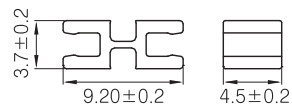

① 本体

③ ロードバー

② 接触部品

④ ディバイダー

■仕様

カテゴリ：Cat.6

コネクタタイプ：RJ45 シールド付き

適合導体径：AWG24～26 より線 / 単線

適合絶縁径：1.0～1.1mm

適合ケーブル径：Φ5.5～7mm

No.	部品	材質	備考
①	コネクタ本体	ポリカーボネート	UL-94-V2
②	接触部品	黄銅	金メッキ
③	ロードバー	ポリカーボネート	
④	ディバイダー	ポリカーボネート	
⑤	シールド	黄銅	ニッケルメッキ

名称：RJ45 シールドプラグ Cat.6 対応

型番：CLP-STPH6

株式会社 放送通信機器

三角法
3rd Angle Proj.