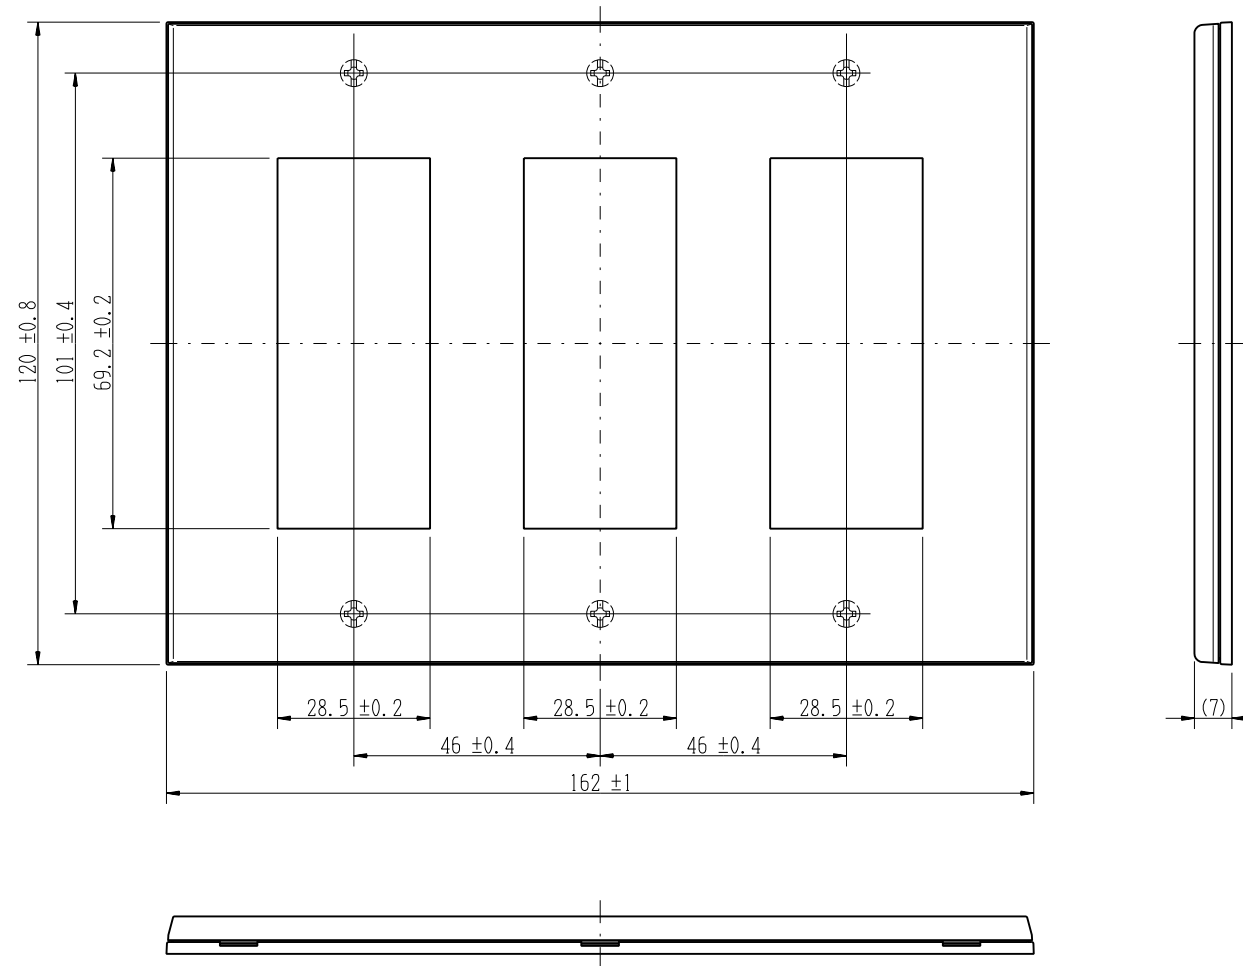

QWD-333

J-WIDE SLIM square

2ピースコンセントプレート

3連用 3+3+3口

第三角法

※ 仕様及び外観は商品改良のため、予告なく変更する事がありますので、都度、最新版をご確認ください。

作成

2018年12月04日