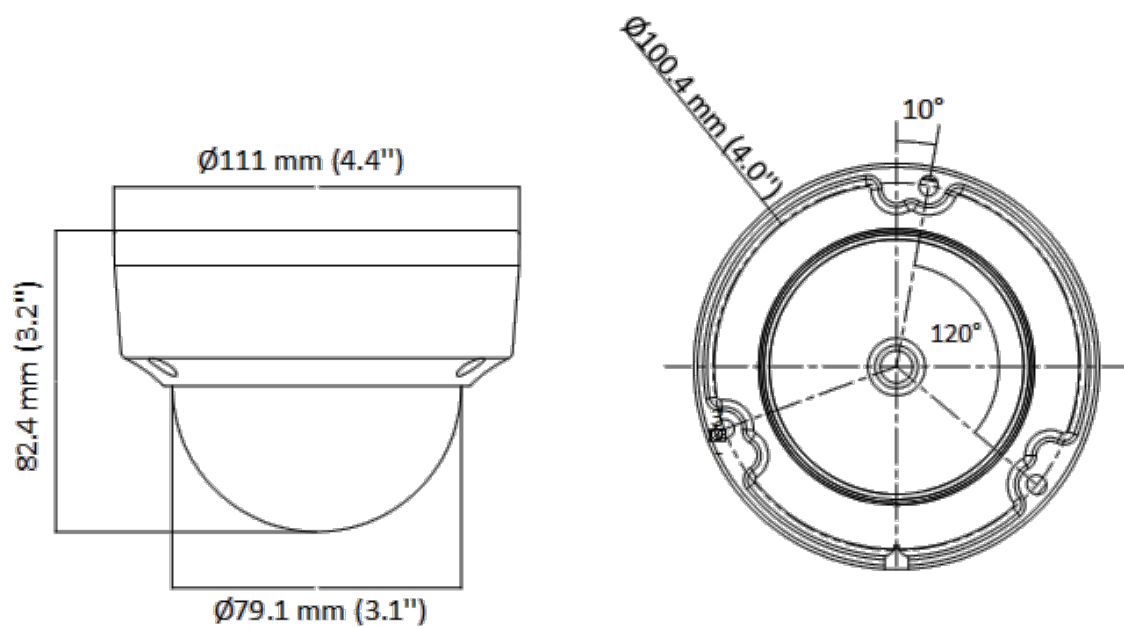

## 仕様

カメラ	
撮影素子	5MP CMOS
解像度	2560 (H) × 1944 (V)
フレームレート	5M@20fps, 4M@30fps, 4M@25fps, 1080p@30fps, 1080p@25fps
最低被写体照度	0.01 lx (F2.0, AGC ON), 0.00 lx (IR LED ON)
シャッター速度	1/25(1/30)s ~ 1/50,000s
DAY & NIGHT	ICR (IR-CutFilter removable)
レンズ	2.8 mm 固定
視野角	水平：85° , 垂直：63° , 対角：110°
調整角度	水平：0 ~ 355° , 垂直：0 ~ 70° , 回転：0 ~ 355°
映像出力	1ch：HD-TVI
メニュー	
画像モード	STD / HIGH-SAT
AGC	LOW / MEDIUM / HIGH
DAY & NIGHT モード	AUTO / COLOR / B&W
ホワイトバランス	AUTO / MANUAL
ノイズリダクション	2D DNR
自動露出モード	GLOBAL / HLC / BLC / DWDR
ファンクション	BRIGHTNESS / SHARPNESS / SMART IR
一般	
電源	DC12V ±25% / PoC.af ※) 1 台の電源アダプターで、1 台のカメラに電源を供給することをお勧めします。 また、長距離の電源供給には電源アダプターのご使用をお勧めします。
消費電力	最大 2.6W
使用温度範囲	-40℃ ~ 60℃
使用湿度範囲	湿度 90%以下 (結露しないこと)
LED ライト照射距離	20m まで
材質	メタル
寸法	Φ111mm×82.4mm
質量	約 440g
防水・防塵性能	IP67
耐衝撃性能	IK10

## 寸法